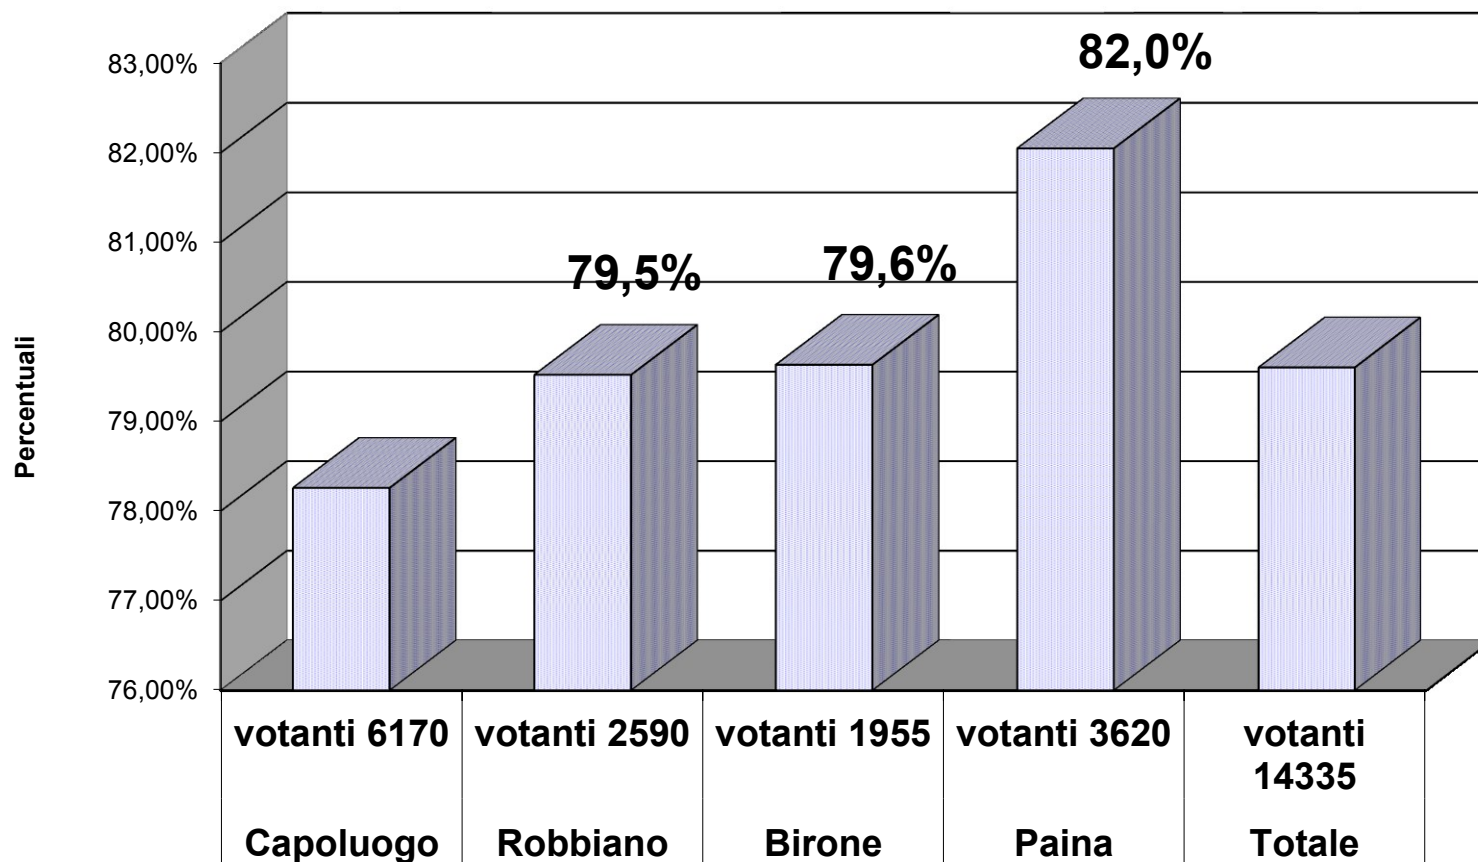

Elezioni Politiche del 24 e 25 febbraio 2013

SENATO

Sez.	localita'	I S C R I T T I			V O T A N T I		
		M	F	TOTALE	M	F	TOTALE
1	Giussano	298	341	639	246	249	495
2	Giussano	335	364	699	281	273	554
3	Giussano	372	410	782	294	296	590
4	Giussano	357	377	734	287	281	568
5	Giussano	390	390	780	311	306	617
6	Giussano	445	483	928	354	358	712
7	Giussano	375	391	766	298	300	598
8	Giussano	369	388	757	309	307	616
9	Robbiano	349	368	717	299	276	575
10	Robbiano	354	375	729	283	281	564
11	Robbiano	412	438	850	345	340	685
12	Birone	335	371	706	280	283	563
13	Birone	388	422	810	315	331	646
14	Birone	471	468	939	387	359	746
15	Paina	437	459	896	370	361	731
16	Paina	443	465	908	371	385	756
17	Paina	389	386	775	327	309	636
18	Paina	400	428	828	346	334	680
19	Paina	511	494	1005	418	399	817
20	Giussano	388	404	792	302	285	587
21	Giussano	491	516	1007	420	413	833
22	Robbiano	481	480	961	390	376	766
		I S C R I T T I			V O T A N T I		
		M	F	TOTALE	M	F	TOTALE
	TOTALE	8790	9218	18008	7233	7102	14335
					% su iscritti:		79,6%

**Elezioni Politiche del 24 e 25 febbraio 2013
SENATO
Votanti per frazione**