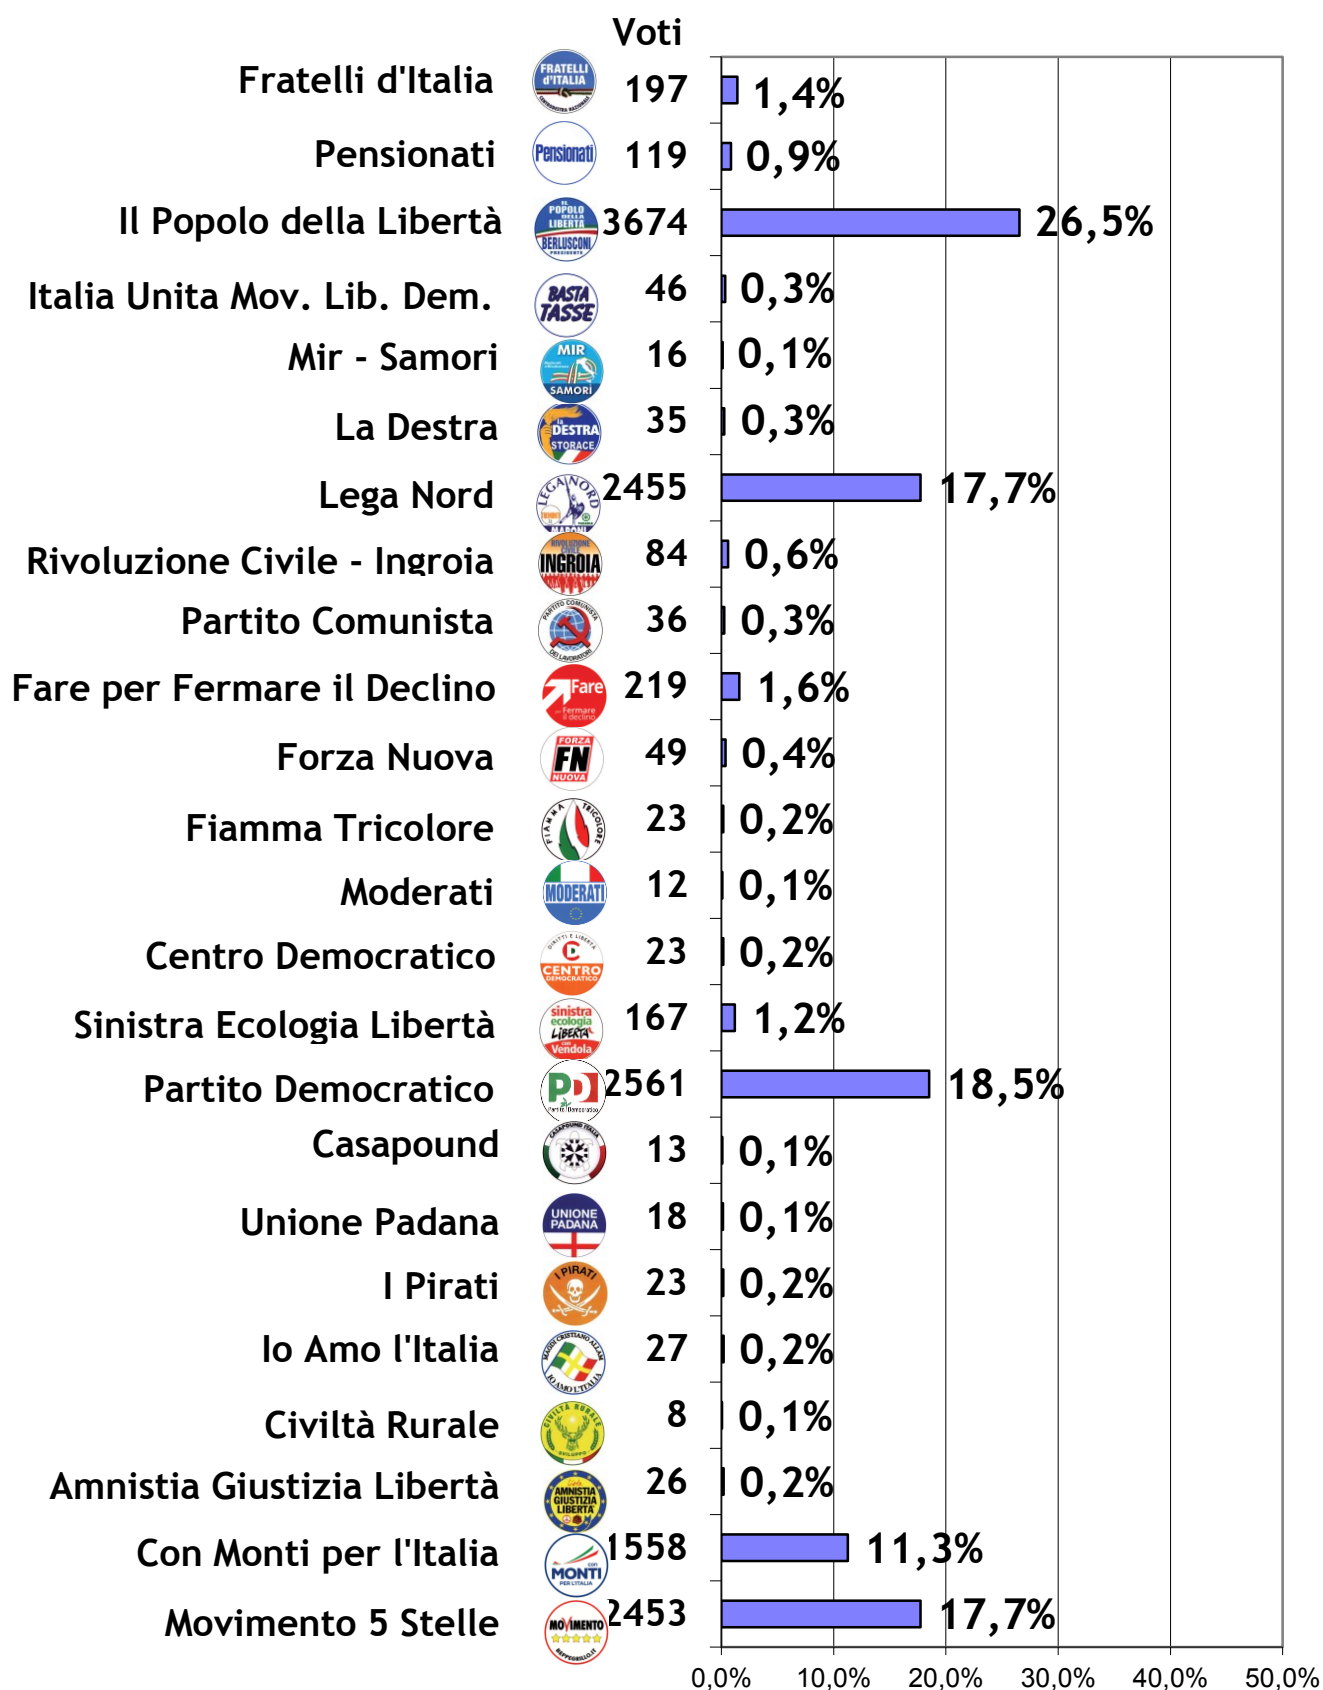

SENATO

Votanti 79,6%

n. 22 Sezioni su 22

Sez.	localita'	ISCRITTI			VOTANTI			1	2	3	4	5	6	7	8	9	10	11	12	13	14	15	16	17	18	19	20	21	22	23	24	TOTALE	SCHEDE E VOTI NON VALIDI				
		M	F	TOTALE	M	F	TOTALE VOTANTI	Fratelli d'Italia	Pensionati	Il Popolo della Libertà	Italia Unita Mov. Lib. Dem.	Mir - Samori	La Destra	Lega Nord	Rivoluzione Civile - Ingroia	Partito Comunista	Fare per Fare - mare il Declino	Forza Nuova	Fiamma Tricolore	Moderati	Centro Democratico	Sinistra Ecologia Libertà	Partito Democratico	Casapound	Unione Padana	I Pirati	Io amo l'Italia	Civiltà Rurale	Amnistia Giustizia Libertà	Con Monti per l'Italia	Movimento 5 Stelle	VOTI VALIDI	BIANCHE	NULLE	VOTI CONTEST. NON ASSEGNATI	TOTALE VOTI NON VALIDI	
1	Giussano	298	341	639	246	249	495	12	2	128	0	0	0	88	1	0	7	1	0	0	1	13	112	0	1	2	0	1	0	39	70	478	4	13	0	17	
2	Giussano	335	364	699	281	273	554	10	5	131	2	1	3	76	1	3	7	1	1	1	0	3	129	0	1	4	0	0	1	72	82	534	3	17	0	20	
3	Giussano	372	410	782	294	296	590	5	7	153	2	0	4	78	4	3	6	0	2	1	0	2	122	1	0	0	4	0	2	72	98	566	6	18	0	24	
4	Giussano	357	377	734	287	281	568	2	5	149	3	0	2	87	2	0	8	3	0	0	1	10	96	0	0	0	1	0	1	80	97	547	4	17	0	21	
5	Giussano	390	390	780	311	306	617	10	2	169	5	0	2	102	0	1	4	2	2	0	0	8	132	0	0	1	0	0	1	62	90	593	3	21	0	24	
6	Giussano	445	483	928	354	358	712	13	6	196	2	0	2	89	3	1	7	3	1	2	2	7	145	0	0	2	2	0	2	88	112	685	5	22	0	27	
7	Giussano	375	391	766	298	300	598	14	4	147	0	0	2	97	7	3	10	4	0	0	3	15	104	0	1	0	1	0	0	53	109	574	5	19	0	24	
8	Giussano	369	388	757	309	307	616	13	3	151	2	1	2	117	2	0	9	5	0	1	1	4	105	1	0	0	0	0	2	66	107	592	9	15	0	24	
9	Robbiano	349	368	717	299	276	575	7	4	162	2	0	0	79	5	2	8	0	1	2	0	5	85	2	0	0	2	0	0	77	103	546	8	21	0	29	
10	Robbiano	354	375	729	283	281	564	8	11	168	4	0	0	106	1	0	18	2	1	0	2	5	73	1	0	2	2	0	1	59	73	537	6	21	0	27	
11	Robbiano	412	438	850	345	340	685	9	5	192	3	1	4	123	4	1	14	4	1	1	0	6	116	0	2	2	1	0	1	68	106	664	12	9	0	21	
12	Birone	335	371	706	280	283	563	11	6	161	2	0	2	115	6	1	5	3	1	0	1	4	82	1	0	1	1	0	0	48	93	544	3	16	0	19	
13	Birone	388	422	810	315	331	646	7	7	185	3	1	1	117	2	1	14	3	2	2	2	7	95	0	3	1	0	0	1	59	117	630	3	13	0	16	
14	Birone	471	468	939	387	359	746	8	12	186	3	2	1	135	5	2	2	4	2	1	1	12	135	3	0	0	2	0	2	66	140	724	9	13	0	22	
15	Paina	437	459	896	370	361	731	11	4	184	2	2	1	124	3	2	14	1	0	0	0	7	96	1	3	1	2	1	3	82	159	703	5	23	0	28	
16	Paina	443	465	908	371	385	756	3	6	160	2	0	0	165	2	3	8	5	0	0	1	6	145	0	4	1	1	0	0	83	141	736	8	12	0	20	
17	Paina	389	386	775	327	309	636	5	4	133	3	2	2	107	10	1	13	2	1	0	2	17	137	1	0	0	0	2	3	64	109	618	3	15	0	18	
18	Paina	400	428	828	346	334	680	5	3	177	1	1	2	135	10	3	10	2	0	0	4	9	125	0	1	0	2	0	0	67	100	657	7	16	0	23	
19	Paina	511	494	1005	418	399	817	12	6	207	1	3	2	164	1	1	12	3	2	0	1	10	159	0	1	1	5	0	2	72	134	799	4	13	1	18	
20	Giussano	388	404	792	302	285	587	12	9	129	3	0	2	98	3	0	16	1	1	1	0	6	109	1	0	1	0	2	2	75	96	567	7	13	0	20	
21	Giussano	491	516	1007	420	413	833	6	2	188	0	0	0	156	7	3	17	0	2	0	1	3	142	1	1	2	1	2	2	99	175	810	6	17	0	23	
22	Robbiano	481	480	961	390	376	766	14	6	218	1	2	1	97	5	5	10	0	3	0	0	8	117	0	0	2	0	0	0	107	142	738	9	19	0	28	
SENATO		ISCRITTI			VOTANTI			Lista 1	Lista 2	Lista 3	Lista 4	Lista 5	Lista 6	Lista 7	Lista 8	Lista 9	Lista 10	Lista 11	Lista 12	Lista 13	Lista 14	Lista 15	Lista 16	Lista 17	Lista 18	Lista 19	Lista 20	Lista 21	Lista 22	Lista 23	Lista 24	TOT.	SCHEDE E VOTI NON VALIDI				
Elezioni Politiche del 24 e 25 febbraio 2013		M	F	TOTALE	M	F	TOTALE VOTANTI																									VOTI VALIDI	BIANCHE	NULLE	VOTI CONTEST. NON ASSEGNATI	TOTALE VOTI NON VALIDI	
TOTALE		8790	9218	18008	7233	7102	14335	197	119	3674	46	16	35	2455	84	36	219	49	23	12	23	167	2561	13	18	23	27	8	26	1558	2453	13842	129	363	1	493	
n.22 Sezioni su 22					% su iscritti:			79,6%	1,4%	0,9%	26,5%	0,3%	0,1%	0,3%	17,7%	0,6%	0,3%	1,6%	0,4%	0,2%	0,1%	0,2%	1,2%	18,5%	0,1%	0,1%	0,2%	0,2%	0,1%	0,2%	11,3%	17,7%	100,0%	0,9%	2,5%	0,0%	<--(% su votanti)