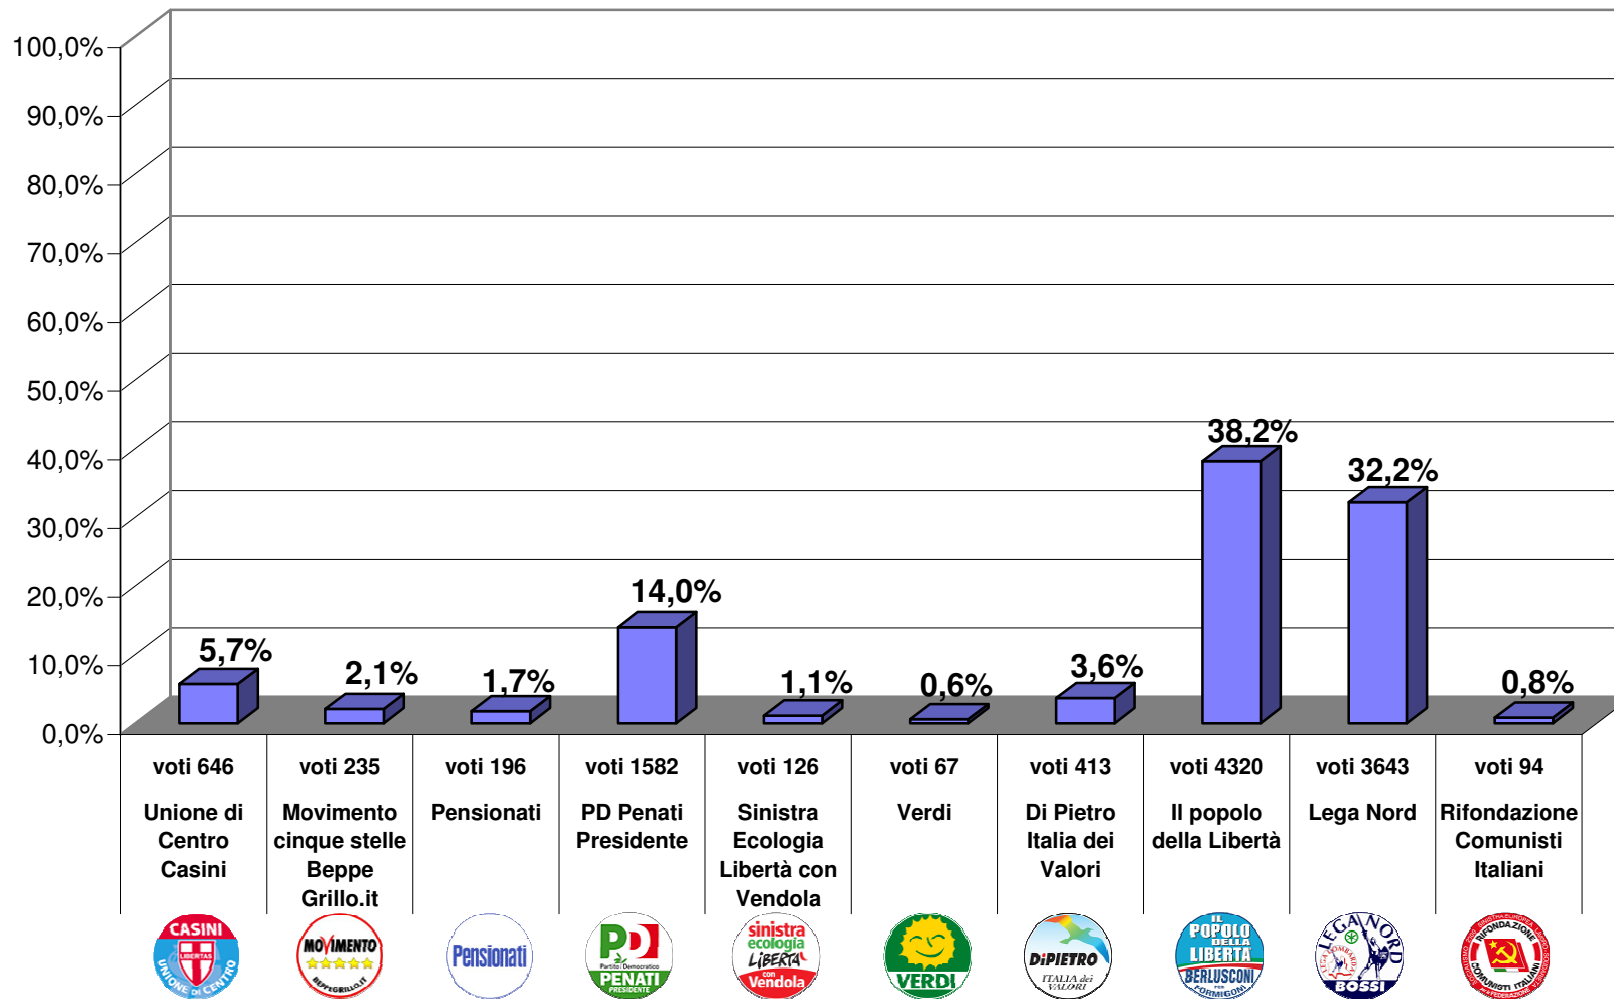

Elezioni Regionali 28 e 29 marzo 2010

Percentuale votanti per frazione

**Elezioni Regionali del 28 e 29 marzo 2010
Liste regionali**

■ Totale -	n. 22 Sezioni su 22
■ Capoluogo -	n. 10 Sezioni su 10
■ Robbiano -	n. 4 Sezioni su 4
■ Birone -	n. 3 Sezioni su 3
■ Paina -	n. 5 Sezioni su 5

Elezioni Regionali del 28 e 29 marzo 2010 Liste provinciali

■ Totale -	n. 22 Sezioni su 22
▣ Capoluogo -	n. 10 Sezioni su 10
▤ Robbiano -	n. 4 Sezioni su 4
▥ Birone -	n. 3 Sezioni su 3
▦ Paina -	n. 5 Sezioni su 5