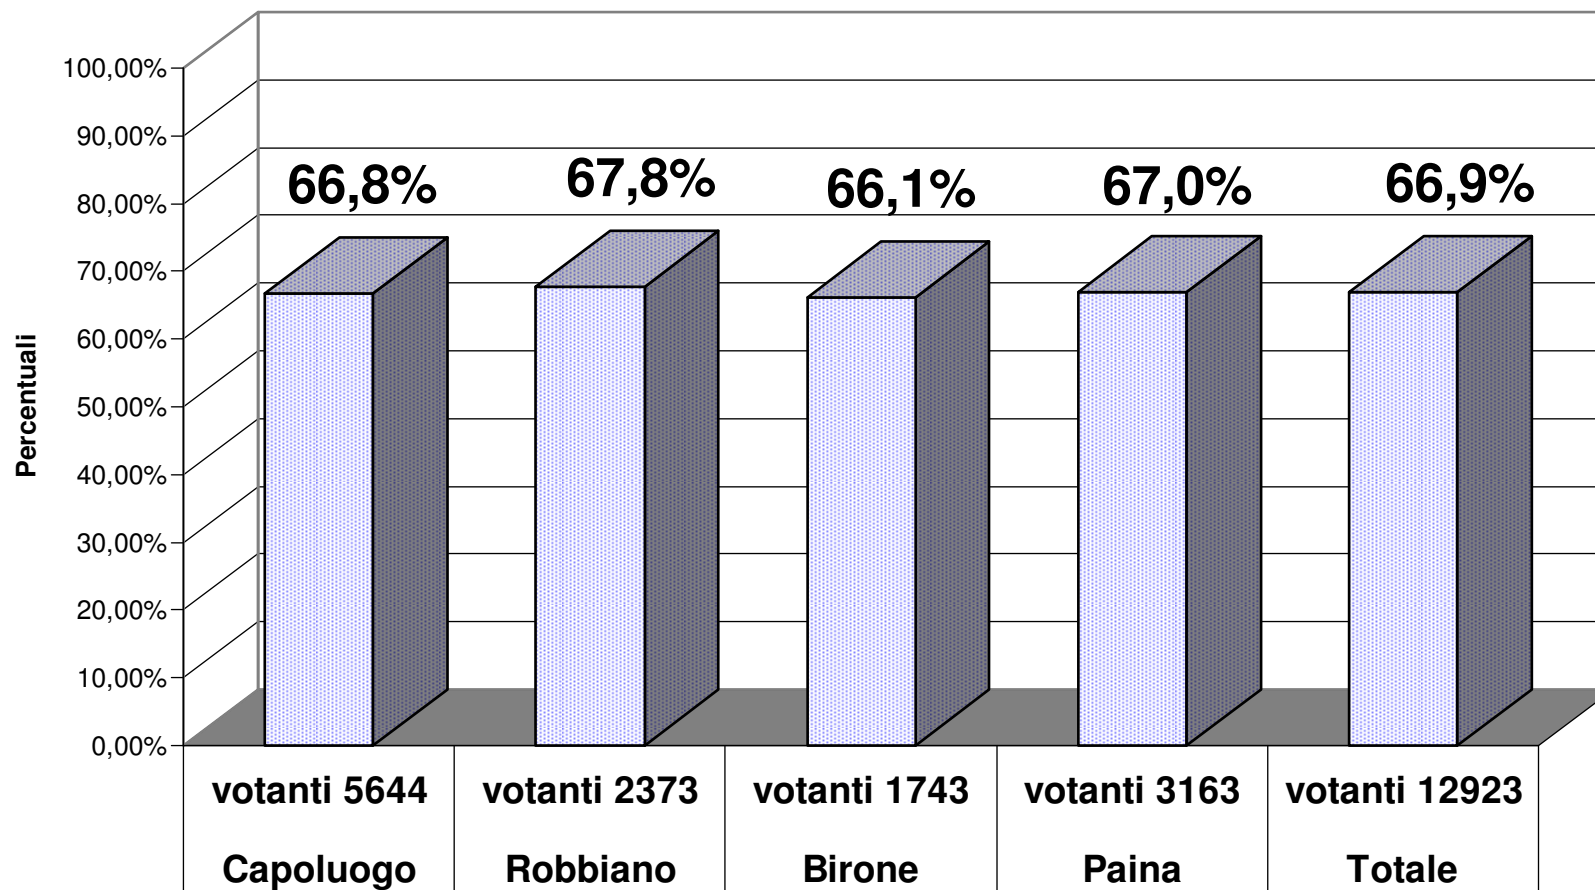

Sez.	localita'	ISCRITTI			VOTANTI			Lista 1	Lista 2	Lista 3	Lista 4	Lista 5	Lista 6	Lista 7	Lista 8	Lista 9	Lista 10	TOTALE	SCHEDE E VOTI NON VALIDI					VOTI SOLO PER LISTA REGIONALE
		M	F	TOTALE	M	F	TOTALE	Unione di Centro Casini	Movimento cinque stelle Beppe Grillo.it	Pensionati	PD Penati Presidente	Sinistra Ecologia Libertà con Vendola	Verdi	Di Pietro Italia dei Valori	Il popolo della Libertà	Lega Nord	Rifondazione Comunisti Italiani	VOTI VALIDI	CONTEST. NON ASS.	BIANCHE	NULLE	TOTALE SCHEDE NON VALIDE	TOTALE VOTI NON VALIDI	
1	Giussano	354	390	744	228	251	479	23	13	7	61	8	1	22	163	127	7	432	0	3	7	10	10	37
2	Giussano	384	403	787	271	284	555	60	13	5	88	7	2	12	188	103	4	482	0	4	5	9	9	64
3	Giussano	405	437	842	273	261	534	33	4	12	74	3	1	20	198	119	8	472	0	3	16	19	19	43
4	Giussano	392	414	806	267	259	526	33	7	8	68	2	2	18	186	125	1	450	7	5	14	19	26	50
5	Giussano	430	430	860	282	282	564	35	13	2	65	8	0	23	185	155	3	489	0	4	12	16	16	59
6	Giussano	450	493	943	310	324	634	38	9	4	77	8	2	24	232	130	7	531	0	1	13	14	14	89
7	Giussano	398	412	810	274	271	545	20	10	8	83	8	3	16	186	148	2	484	0	7	5	12	12	49
8	Giussano	407	420	827	297	295	592	20	11	13	69	1	3	21	170	194	4	506	0	4	15	19	19	67
9	Robbiano	384	422	806	270	274	544	20	14	9	68	2	2	15	220	114	3	467	0	3	17	20	20	57
10	Robbiano	390	404	794	247	262	509	19	4	17	56	4	2	10	194	144	1	451	0	3	7	10	10	48
11	Robbiano	440	471	911	314	336	650	18	9	16	71	8	7	19	217	194	4	563	0	5	12	17	17	70
12	Birone	396	410	806	259	254	513	28	5	9	48	1	1	14	167	178	3	454	0	4	12	16	16	43
13	Birone	412	455	867	283	300	583	27	12	9	70	3	2	16	216	166	4	525	3	2	6	8	11	47
14	Birone	494	470	964	332	315	647	34	10	7	90	6	6	23	200	193	10	579	0	4	13	17	17	51
15	Paina	466	477	943	299	307	606	26	13	5	56	8	4	18	189	209	1	529	0	5	12	17	17	60
16	Paina	493	502	995	332	351	683	27	14	12	96	10	12	19	199	200	3	592	0	1	19	20	20	71
17	Paina	449	444	893	284	288	572	14	12	4	91	7	8	26	148	175	7	492	0	4	11	15	15	65
18	Paina	435	447	882	321	311	632	21	16	10	79	6	1	19	194	206	13	565	0	6	8	14	14	53
19	Paina	504	507	1011	335	335	670	17	13	9	82	8	6	18	227	212	3	595	0	5	6	11	11	64
20	Giussano	423	450	873	263	277	540	54	8	13	65	7	0	13	181	141	0	482	0	3	17	20	20	38
21	Giussano	471	487	958	341	334	675	39	10	10	62	5	0	21	211	224	5	587	0	3	15	18	18	70
22	Robbiano	493	498	991	339	331	670	40	15	7	63	6	2	26	249	186	1	595	0	6	10	16	16	59
Elezioni Regionali del 28 e 29 marzo 2010	Consiglio Regionale	ISCRITTI			VOTANTI			Lista 1	Lista 2	Lista 3	Lista 4	Lista 5	Lista 6	Lista 7	Lista 8	Lista 9	Lista 10	TOTALE	SCHEDE E VOTI NON VALIDI					VOTI SOLO PER LISTA REGIONALE
		M	F	TOTALE	M	F	TOTALE	Unione di Centro Casini	Movimento cinque stelle Beppe Grillo.it	Pensionati	PD Penati Presidente	Sinistra Ecologia Libertà con Vendola	Verdi	Di Pietro Italia dei Valori	Il popolo della Libertà	Lega Nord	Rifondazione Comunisti Italiani	VOTI VALIDI	CONTEST. NON ASS.	BIANCHE	NULLE	TOTALE SCHEDE NON VALIDE	TOTALE VOTI NON VALIDI	
T O T A L E		9470	9843	19313	6421	6502	12923											11322	10	85	252	337	347	1254
n. 22 Sezioni su 22					% su iscritti: 66,9%			5,7%	2,1%	1,7%	14,0%	1,1%	0,6%	3,6%	38,2%	32,2%	0,8%	100,0%	0,1%	0,7%	2,0%	2,6%	<<-(% su votanti)	9,7%

Elezioni Regionali 28 e 29 marzo 2010

Percentuale votanti per frazione