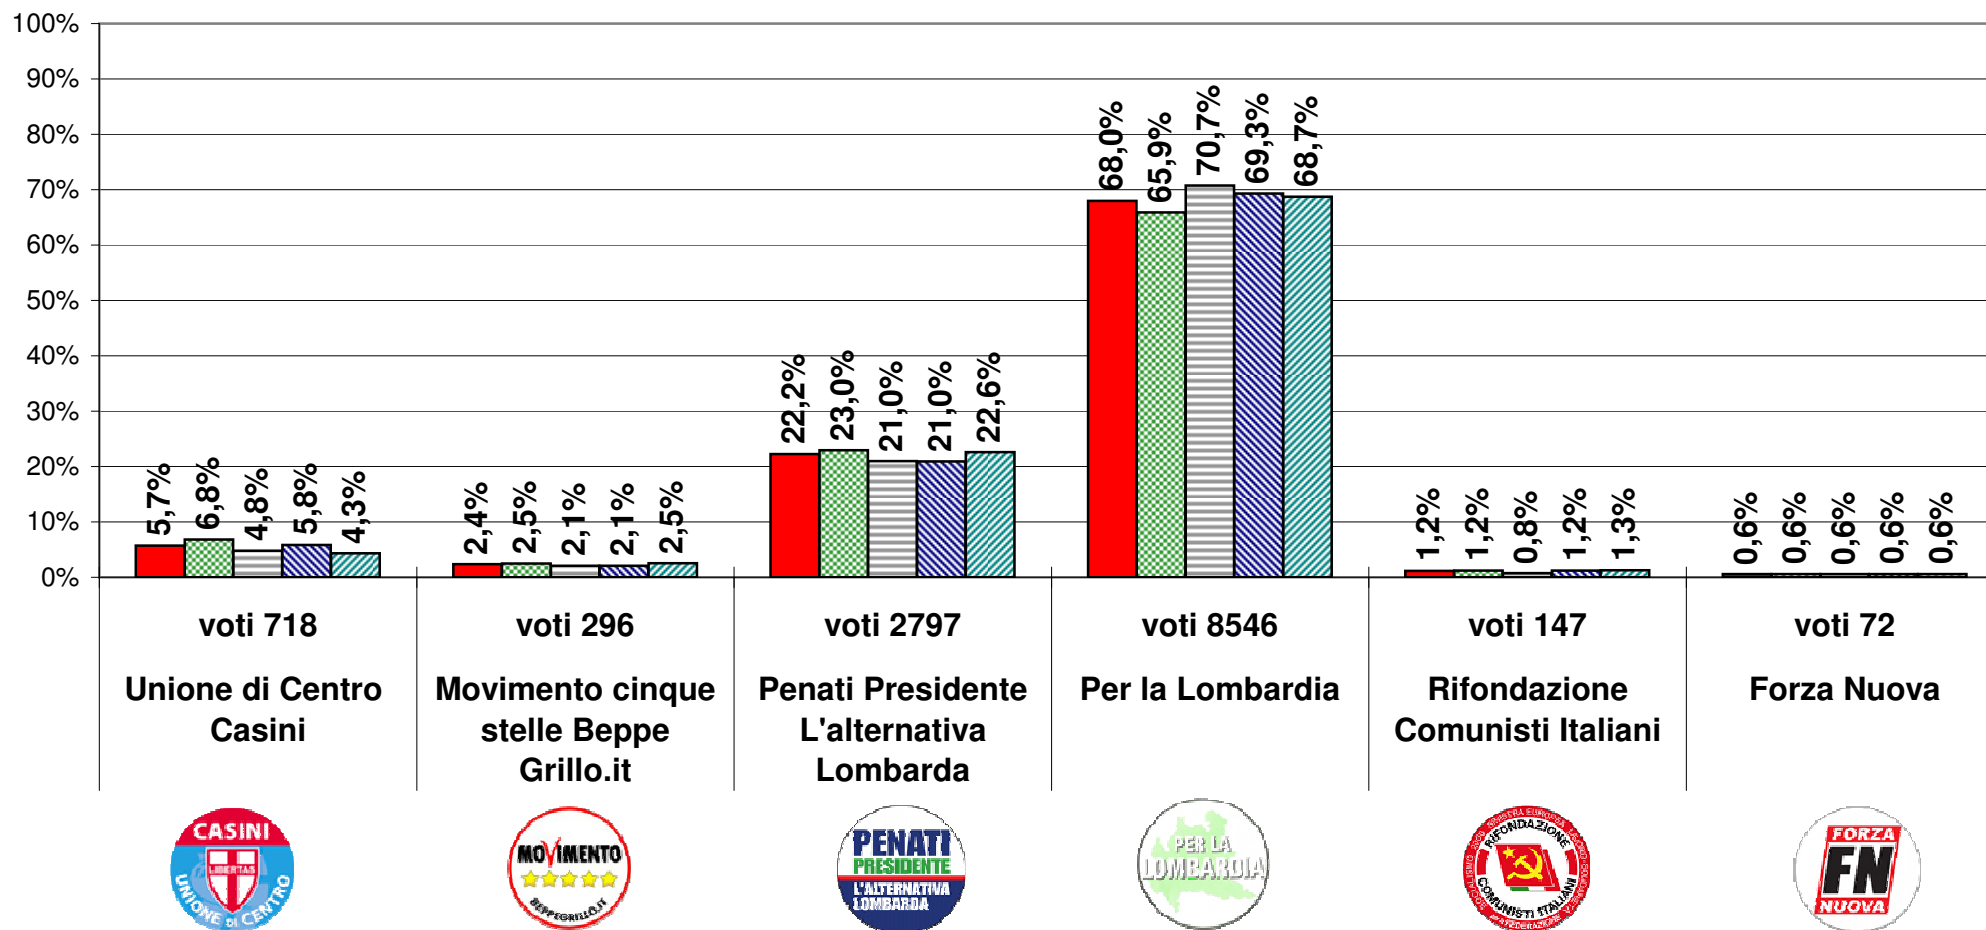

Elezioni Regionali 28 e 29 marzo 2010

Percentuale votanti per frazione

**Elezioni Regionali del 28 e 29 marzo 2010
Liste regionali**

■ Totale -	n. 22 Sezioni su 22
■ Capoluogo -	n. 10 Sezioni su 10
■ Robbiano -	n. 4 Sezioni su 4
■ Birone -	n. 3 Sezioni su 3
■ Paina -	n. 5 Sezioni su 5

Elezioni Regionali del 28 e 29 marzo 2010 Liste provinciali

■ Totale -	n. 22 Sezioni su 22
▣ Capoluogo -	n. 10 Sezioni su 10
▤ Robbiano -	n. 4 Sezioni su 4
▥ Birone -	n. 3 Sezioni su 3
▦ Paina -	n. 5 Sezioni su 5