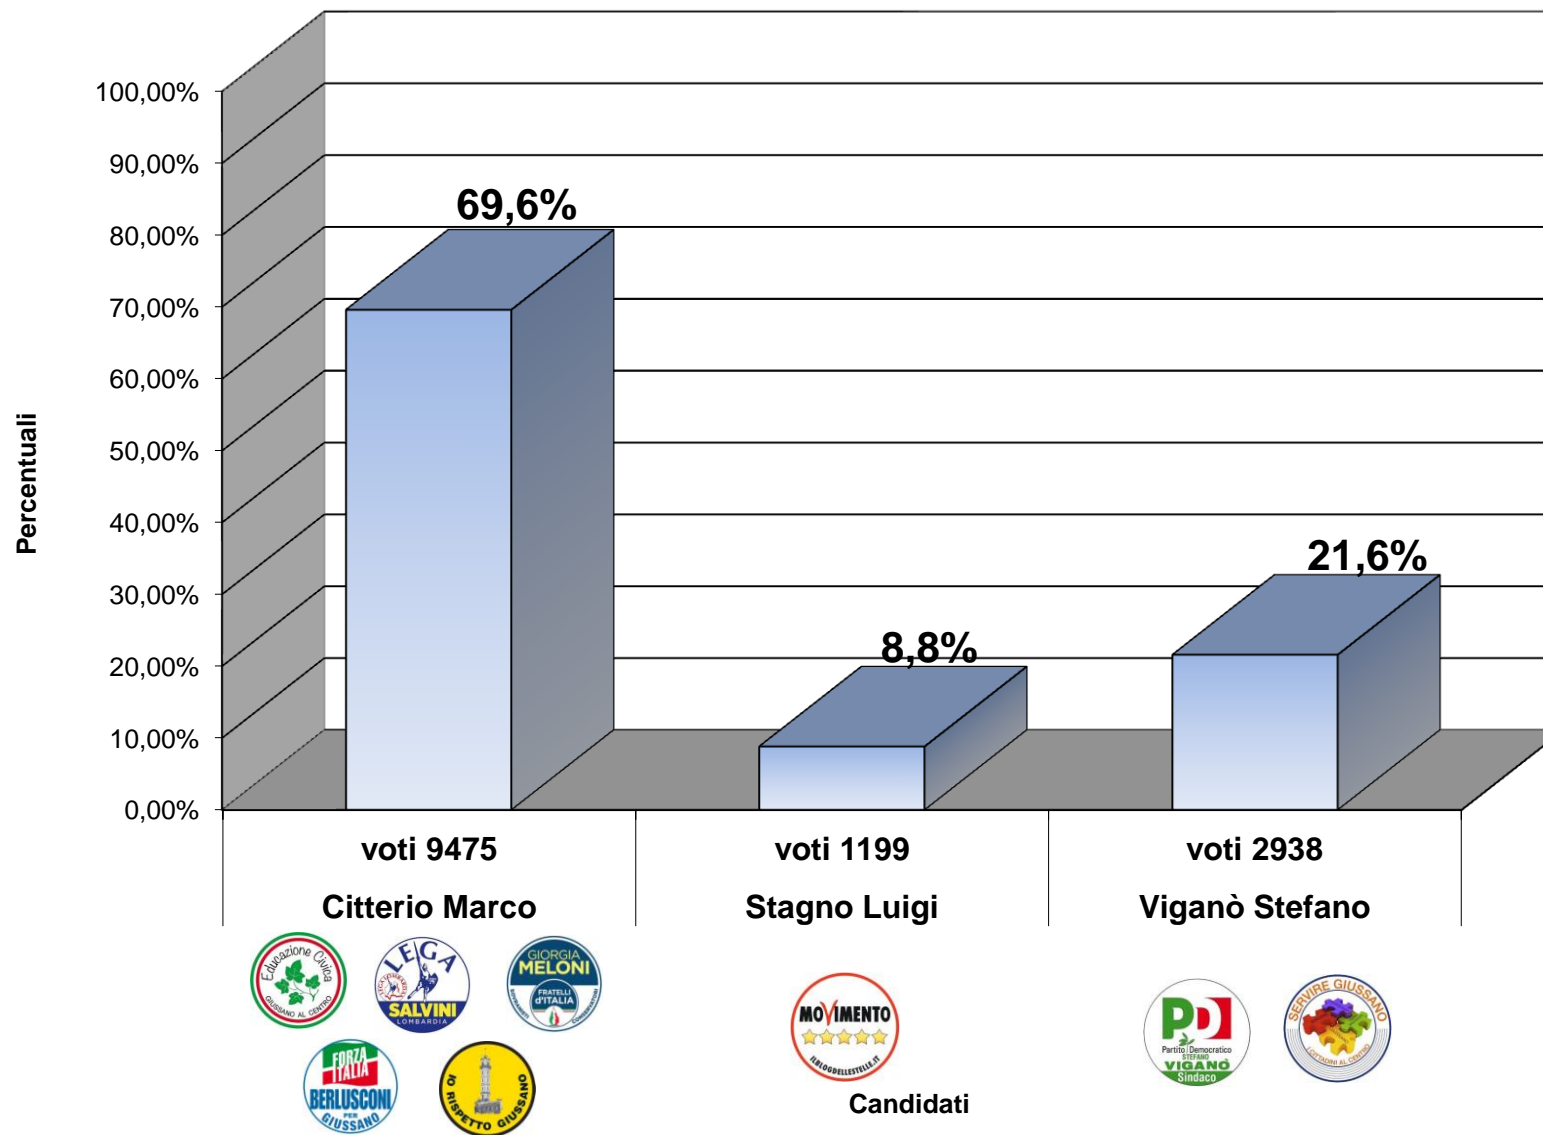

Sez.	località	ISCRITTI			VOTANTI			Cand. 1		Cand. 2		Cand. 3		TOTALE VOTI VALIDI	SCHEDE E VOTI NON VALIDI				TOTALE (VOTI SOLO PER SINDACO)
		M	F	TOTALE	M	F	TOTALE	Citterio Marco		Stagno Luigi		Viganò Stefano			BIANCHE	NULLE	CONTEST. NON ASS.	TOTALE VOTI NON VALIDI	
								voti validi	di cui al solo Sindaco	voti validi	di cui al solo Sindaco	voti validi	di cui al solo Sindaco						
1	Giussano	373	378	751	244	256	500	326	9	39	2	128	3	493	4	3	0	7	14
2	Giussano	393	404	797	254	280	534	361	7	65	0	100	1	526	5	3	0	8	8
3	Giussano	438	464	902	273	283	556	336	4	61	0	151	3	548	4	4	0	8	7
4	Giussano	391	391	782	266	272	538	365	5	55	1	103	2	523	7	8	0	15	8
5	Giussano	433	413	846	291	281	572	383	2	61	1	104	2	548	6	18	0	24	5
6	Giussano	509	571	1080	340	353	693	440	4	78	2	168	3	686	2	5	0	7	9
7	Giussano	429	432	861	295	299	594	386	4	57	1	136	2	579	10	5	0	15	7
8	Giussano	501	508	1009	358	382	740	532	8	46	0	146	0	724	4	12	0	16	8
9	Robbiano	398	393	791	270	271	541	346	1	58	0	122	1	526	5	10	0	15	2
10	Robbiano	412	404	816	274	276	550	379	4	43	0	115	0	537	7	6	0	13	4
11	Robbiano	474	495	969	337	343	680	493	0	40	3	136	1	669	4	7	0	11	4
12	Birone	394	385	779	240	245	485	337	7	34	2	99	3	470	6	9	0	15	12
13	Birone	419	459	878	294	309	603	417	2	35	0	125	0	577	6	20	0	26	2
14	Birone	529	510	1039	362	347	709	475	8	57	2	164	6	696	5	8	0	13	16
15	Paina	491	492	983	346	344	690	514	7	55	0	111	5	680	4	6	0	10	12
16	Paina	502	524	1026	342	365	707	502	2	36	0	148	4	686	8	13	0	21	6
17	Paina	503	501	1004	343	320	663	460	8	51	0	139	3	650	5	8	0	13	11
18	Paina	484	513	997	335	350	685	487	3	49	1	131	5	667	8	10	0	18	9
19	Paina	563	563	1126	376	356	732	510	9	43	1	165	9	718	6	8	0	14	19
20	Giussano	472	486	958	315	303	618	410	2	77	0	120	1	607	3	8	0	11	3
21	Giussano	546	532	1078	396	377	773	498	4	84	2	163	2	745	3	25	0	28	8
22	Robbiano	579	583	1162	395	385	780	518	3	75	1	164	2	757	6	17	0	23	6
Elezioni Comunali del 26 maggio 2019	ISCRITTI			VOTANTI			Cand. 1		Cand. 2		Cand. 3		TOTALE VOTI VALIDI	SCHEDE E VOTI NON VALIDI				TOTALE (VOTI SOLO PER SINDACO)	
	M	F	TOTALE	M	F	TOTALE	voti validi	di cui al solo Sindaco	voti validi	di cui al solo Sindaco	voti validi	di cui al solo Sindaco		BIANCHE	NULLE	CONTEST. NON ASS.	TOTALE VOTI NON VALIDI		
							Citterio Marco		Stagno Luigi		Viganò Stefano								
ELEZIONE DIRETTA DEL SINDACO												118	213	0	331				
TOTALE	10233	10401	20634	6946	6997	13943	9475	103	1199	19	2938					58	13612	118	213
n.22 Sezioni su 22				% su iscritti: 67,6%			69,6%	0,8%	8,8%	0,1%	21,6%	0,4%	100,0%	0,8%	1,5%	0,0%	<--(% su votanti)	1,3%	