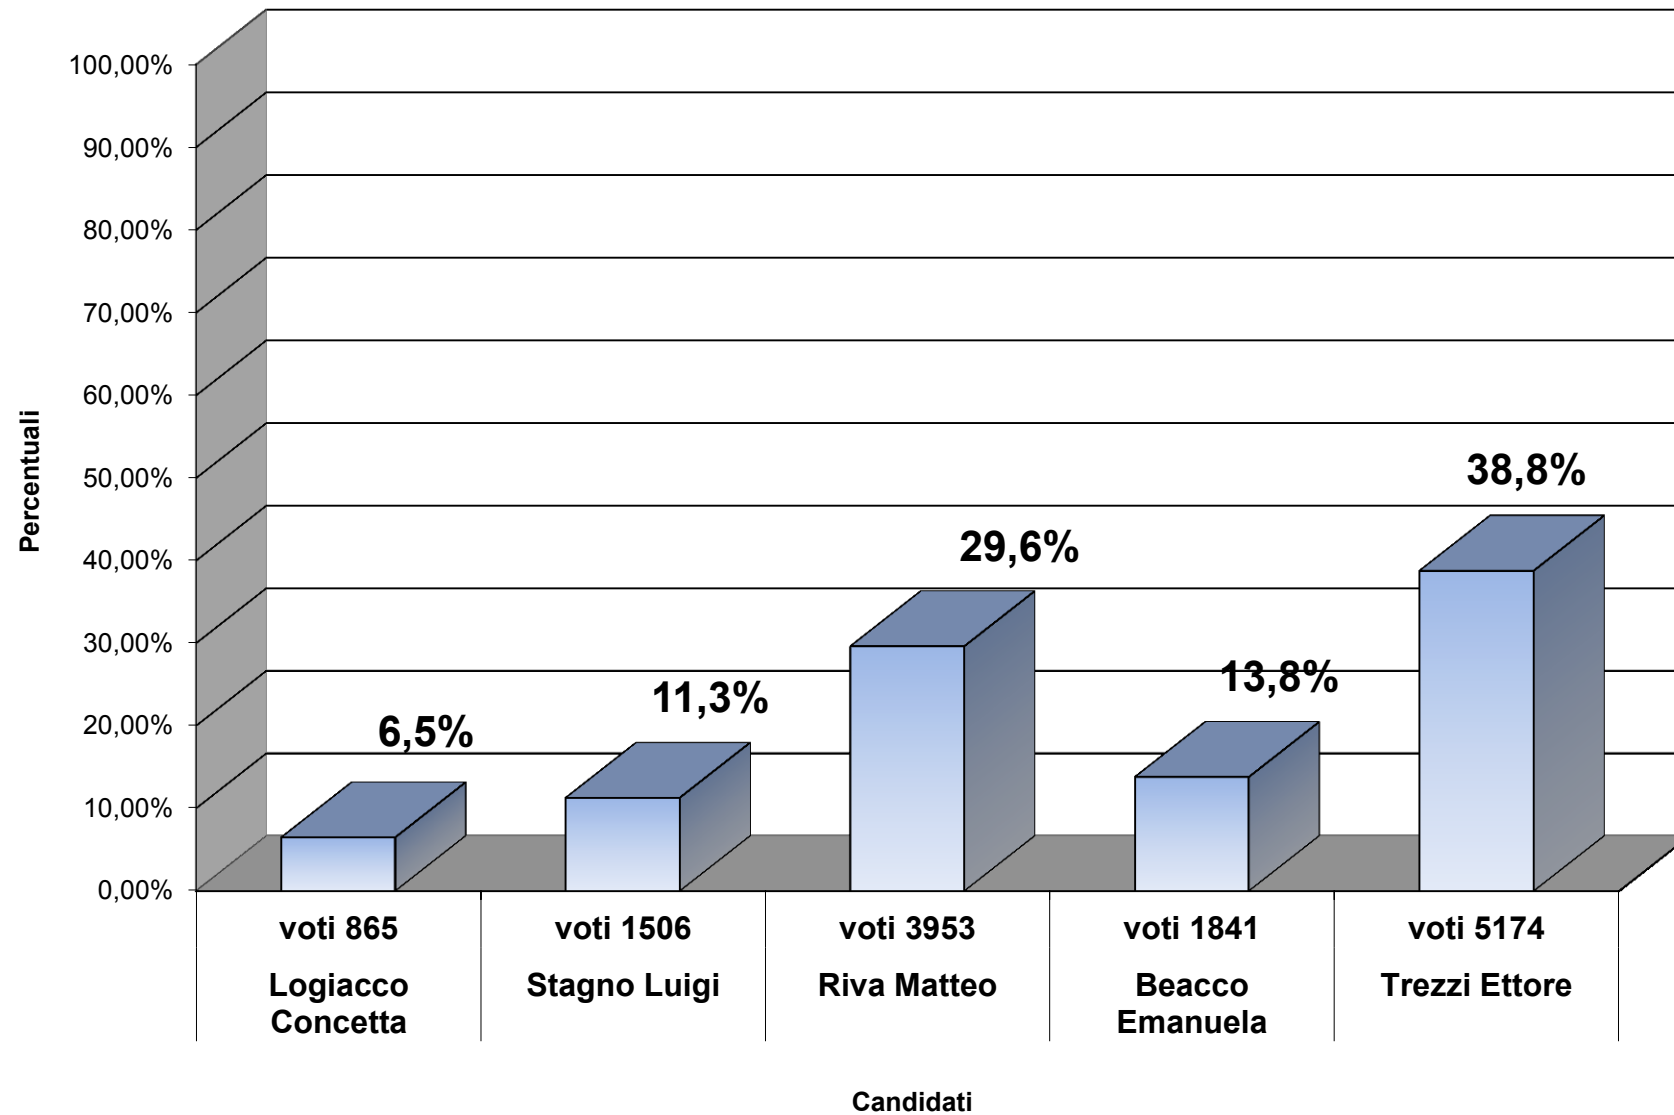

Sez.	localita'	ISCRITTI			VOTANTI			Cand. 1 Logiacco Concetta	Cand. 2 Stagno Luigi	Cand. 3 Riva Matteo	Cand. 4 Beacco Emanuela	Cand. 5 Trezzi Ettore	TOTALE VOTI VALIDI	SCHEDE E VOTI NON VALIDI				(VOTI SOLO PER SINDACO)
		M	F	TOTALE	M	F	TOTALE							BIANCHE	NULLE	CONTEST. NON ASS.	TOTALE VOTI NON VALIDI	
1	Giussano	331	369	700	231	248	479	33	29	150	68	182	462	10	7	0	17	19
2	Giussano	380	400	780	267	271	538	45	69	132	92	187	525	3	10	0	13	7
3	Giussano	406	459	865	292	293	585	69	67	146	70	205	557	5	23	0	28	17
4	Giussano	383	401	784	267	278	545	61	63	144	74	184	526	8	11	0	19	5
5	Giussano	428	417	845	303	290	593	49	63	131	82	252	577	6	10		16	7
6	Giussano	509	554	1063	337	350	687	31	78	186	136	242	673	3	11	0	14	16
7	Giussano	421	431	852	301	304	605	34	71	165	98	217	585	5	15	0	20	8
8	Giussano	404	415	819	288	304	592	22	67	146	77	268	580	3	7	2	12	14
9	Robbiano	383	404	787	273	265	538	38	64	153	99	165	519	9	10	0	19	13
10	Robbiano	391	403	794	265	269	534	50	54	144	73	196	517	6	11	0	17	9
11	Robbiano	463	486	949	352	350	702	39	84	170	116	269	678	11	13	0	24	18
12	Birone	408	396	804	263	260	523	35	49	142	43	232	501	13	9	0	22	10
13	Birone	430	474	904	304	329	633	46	59	180	78	249	612	4	17	0	21	37
14	Birone	513	499	1012	361	343	704	64	76	243	45	261	689	5	10	0	15	13
15	Paina	487	506	993	332	346	678	23	83	183	86	269	644	11	23	0	34	11
16	Paina	488	502	990	323	352	675	23	58	250	69	245	645	6	24	0	30	2
17	Paina	431	443	874	301	301	602	14	67	248	55	189	573	11	18	0	29	16
18	Paina	466	484	950	334	340	674	15	70	221	67	277	650	10	14	0	24	15
19	Paina	553	543	1096	366	362	728	19	51	246	99	276	691	8	29	0	37	16
20	Giussano	445	476	921	308	310	618	44	73	160	93	226	596	4	18	0	22	10
21	Giussano	553	577	1130	427	425	852	48	127	194	133	321	823	2	27	0	29	21
22	Robbiano	541	536	1077	388	372	760	63	84	219	88	262	716	13	31		44	14
Elezioni Comunali del 25 maggio 2014		ISCRITTI			VOTANTI			Cand. 1	Cand. 2	Cand. 3	Cand. 4	Cand. 5	TOTALE	SCHEDE E VOTI NON VALIDI				
<b>ELEZIONE DIRETTA DEL SINDACO</b>		<b>M</b>	<b>F</b>	<b>TOTALE</b>	<b>M</b>	<b>F</b>	<b>TOTALE</b>	Logiacco Concetta	Stagno Luigi	Riva Matteo	Beacco Emanuela	Trezzi Ettore	<b>VOTI VALIDI</b>	BIANCHE	NULLE	CONTEST. NON ASS.	TOTALE VOTI NON VALIDI	(VOTI SOLO PER SINDACO)
<b>T O T A L E</b>		<b>9814</b>	<b>10175</b>	<b>19989</b>	<b>6883</b>	<b>6962</b>	<b>13845</b>	<b>865</b>	<b>1506</b>	<b>3953</b>	<b>1841</b>	<b>5174</b>	<b>13339</b>	<b>156</b>	<b>348</b>	<b>2</b>	<b>506</b>	<b>298</b>
n.22 Sezioni su 22					% su iscritti:		<b>69,3%</b>	6,5%	11,3%	29,6%	13,8%	38,8%	100,0%	1,1%	2,5%	0,0%	<--(% su votanti)	5,8%