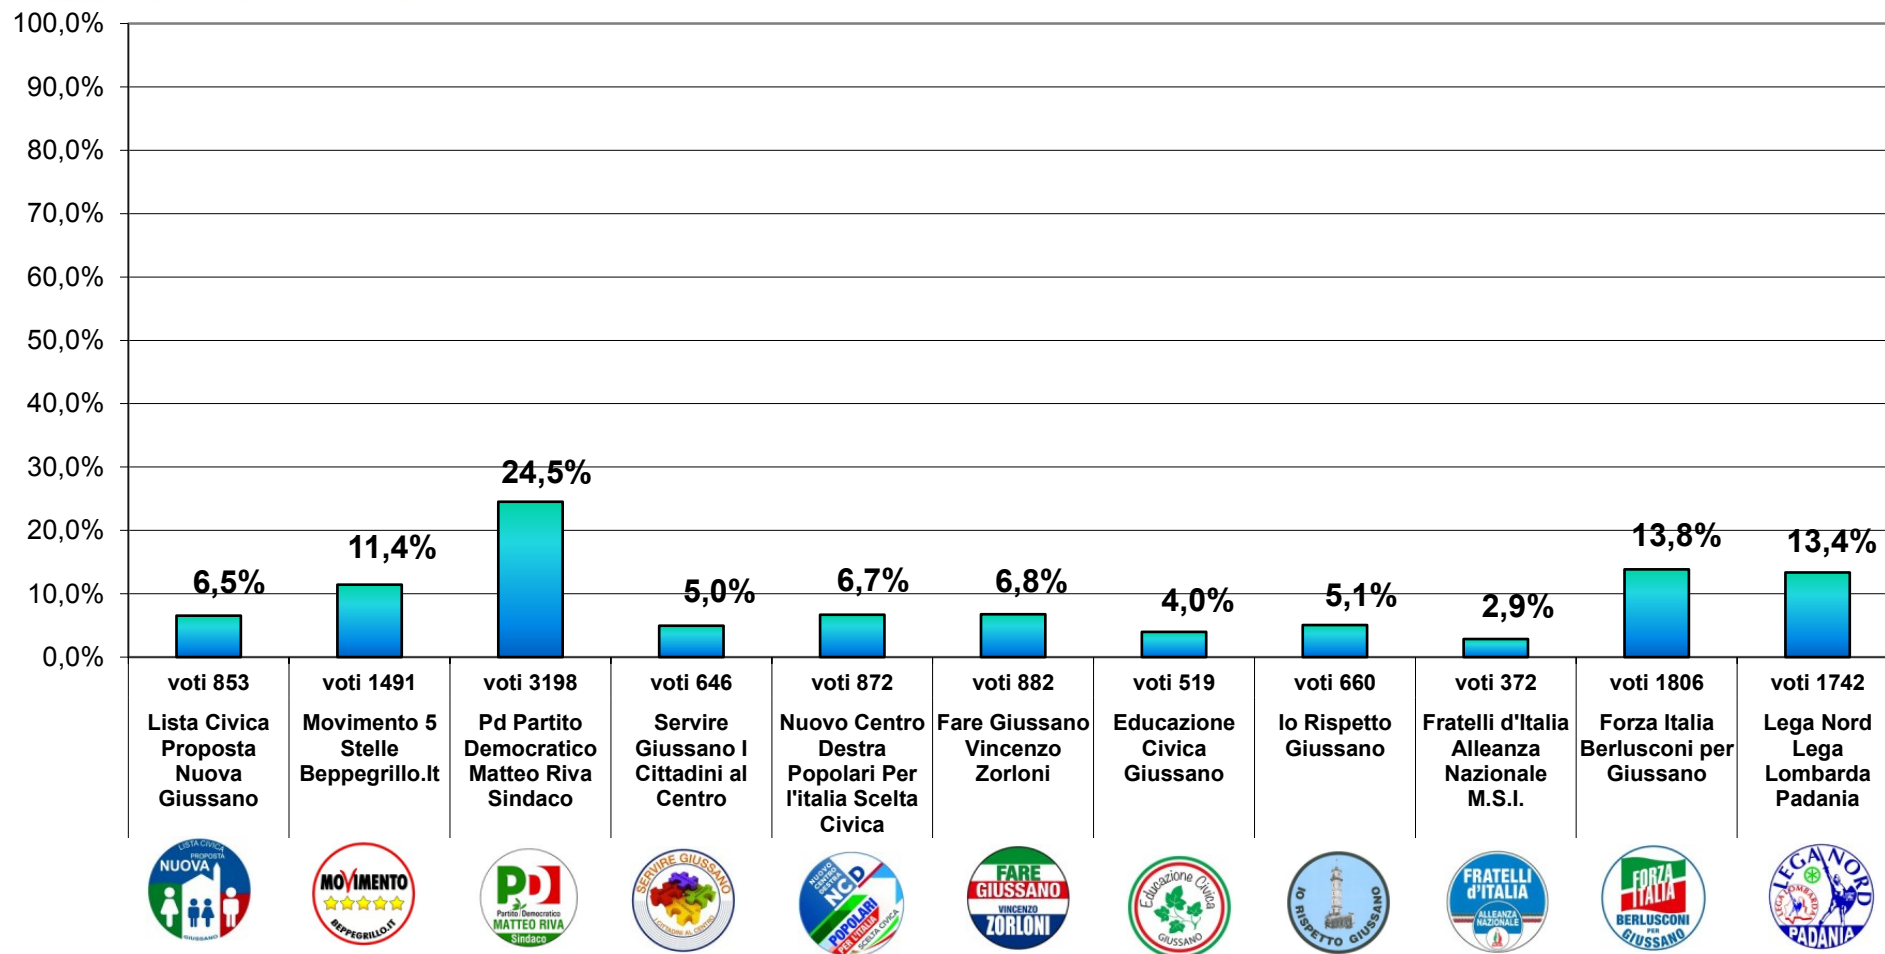

Sez.	localita'	ISCRITTI			VOTANTI			Lista 1	Lista 2	Lista 3	Lista 4	Lista 5	Lista 6	Lista 7	Lista 8	Lista 9	Lista 10	Lista 11	TOTALE	SCHEDE E VOTI NON VALIDI					VOTI SOLO PER SINDACO
		M	F	TOTALE	M	F	TOTALE	Lista Civica Proposta Nuova Giussano	Movimento 5 Stelle Beppegrillo. It	Pd Partito Democratico Matteo Riva Sindaco	Servire Giussano I Cittadini al Centro	Nuovo Centro Destra Popolari Per l'Italia Scelta Civica	Fare Giussano Vincenzo Zorloni	Educazione Civica Giussano	Io Rispetto Giussano	Fratelli d'Italia Alleanza Nazionale M.S.I.	Forza Italia Berlusconi per Giussano	Lega Nord Lega Lombarda Padania		VOTI VALIDI	BIANCHE	NULLE	CONTEST. NON ASS.	TOTALE VOTI NON VALIDI	
1	Giussano	331	369	700	231	248	479												443	10	7	0	17	19	
2	Giussano	380	400	780	267	271	538												518	3	10	0	13	7	
3	Giussano	406	459	865	292	293	585												540	5	23	0	28	17	
4	Giussano	383	401	784	267	278	545												521	8	11	0	19	5	
5	Giussano	428	417	845	303	290	593												570	6	10	0	16	7	
6	Giussano	509	554	1063	337	350	687												657	3	11	0	14	16	
7	Giussano	421	431	852	301	304	605												577	5	15	0	20	8	
8	Giussano	404	415	819	288	304	592												566	3	7	2	12	14	
9	Robbiano	383	404	787	273	265	538												506	9	10	0	19	13	
10	Robbiano	391	403	794	265	269	534												508	6	11	0	17	9	
11	Robbiano	463	486	949	352	350	702												660	11	13	0	24	18	
12	Birone	408	396	804	263	260	523												491	13	9	0	22	10	
13	Birone	430	474	904	304	329	633												575	4	17	0	21	37	
14	Birone	513	499	1012	361	343	704												676	5	10	0	15	13	
15	Paina	487	506	993	332	346	678												633	11	23	0	34	11	
16	Paina	488	502	990	323	352	675												643	6	24	0	30	2	
17	Paina	431	443	874	301	301	602												557	11	18	0	29	16	
18	Paina	466	484	950	334	340	674												635	10	14	0	24	15	
19	Paina	553	543	1096	366	362	728												675	8	29	0	37	16	
20	Giussano	445	476	921	308	310	618												586	4	18	0	22	10	
21	Giussano	553	577	1130	427	425	852												802	2	27	0	29	21	
22	Robbiano	541	536	1077	388	372	760												702	13	31	0	44	14	
Elezioni Comunali del 25 maggio 2014		ISCRITTI			VOTANTI			Lista 1	Lista 2	Lista 3	Lista 4	Lista 5	Lista 6	Lista 7	Lista 8	Lista 9	Lista 10	Lista 11	TOTALE	SCHEDE E VOTI NON VALIDI					
Consiglio Comunale		M	F	TOTALE	M	F	TOTALE	Lista Civica Proposta Nuova Giussano	Movimento 5 Stelle Beppegrillo. It	Pd Partito Democratico Matteo Riva Sindaco	Servire Giussano I Cittadini al Centro	Nuovo Centro Destra Popolari Per l'Italia Scelta Civica	Fare Giussano Vincenzo Zorloni	Educazione Civica Giussano	Io Rispetto Giussano	Fratelli d'Italia Alleanza Nazionale M.S.I.	Forza Italia Berlusconi per Giussano	Lega Nord Lega Lombarda Padania	VOTI VALIDI	BIANCHE	NULLE	CONTEST. NON ASS.	TOTALE VOTI NON VALIDI	VOTI SOLO PER SINDACO	
T O T A L E		9814	10175	19989	6883	6962	13845												13041	156	348	2	506	298	
n.22 Sezioni su 22					% su iscritti: 69,3%			6,5%	11,4%	24,5%	5,0%	6,7%	6,8%	4,0%	5,1%	2,9%	13,8%	13,4%	100,0%	1,1%	2,5%	0,0%	<--(% su votanti)	2,2%	

**CITTÀ DI
GIUSSANO**

**Elezioni Comunali del 25 maggio 2014
Elezione Consiglio Comunale**

n. 22 Sezioni su 22