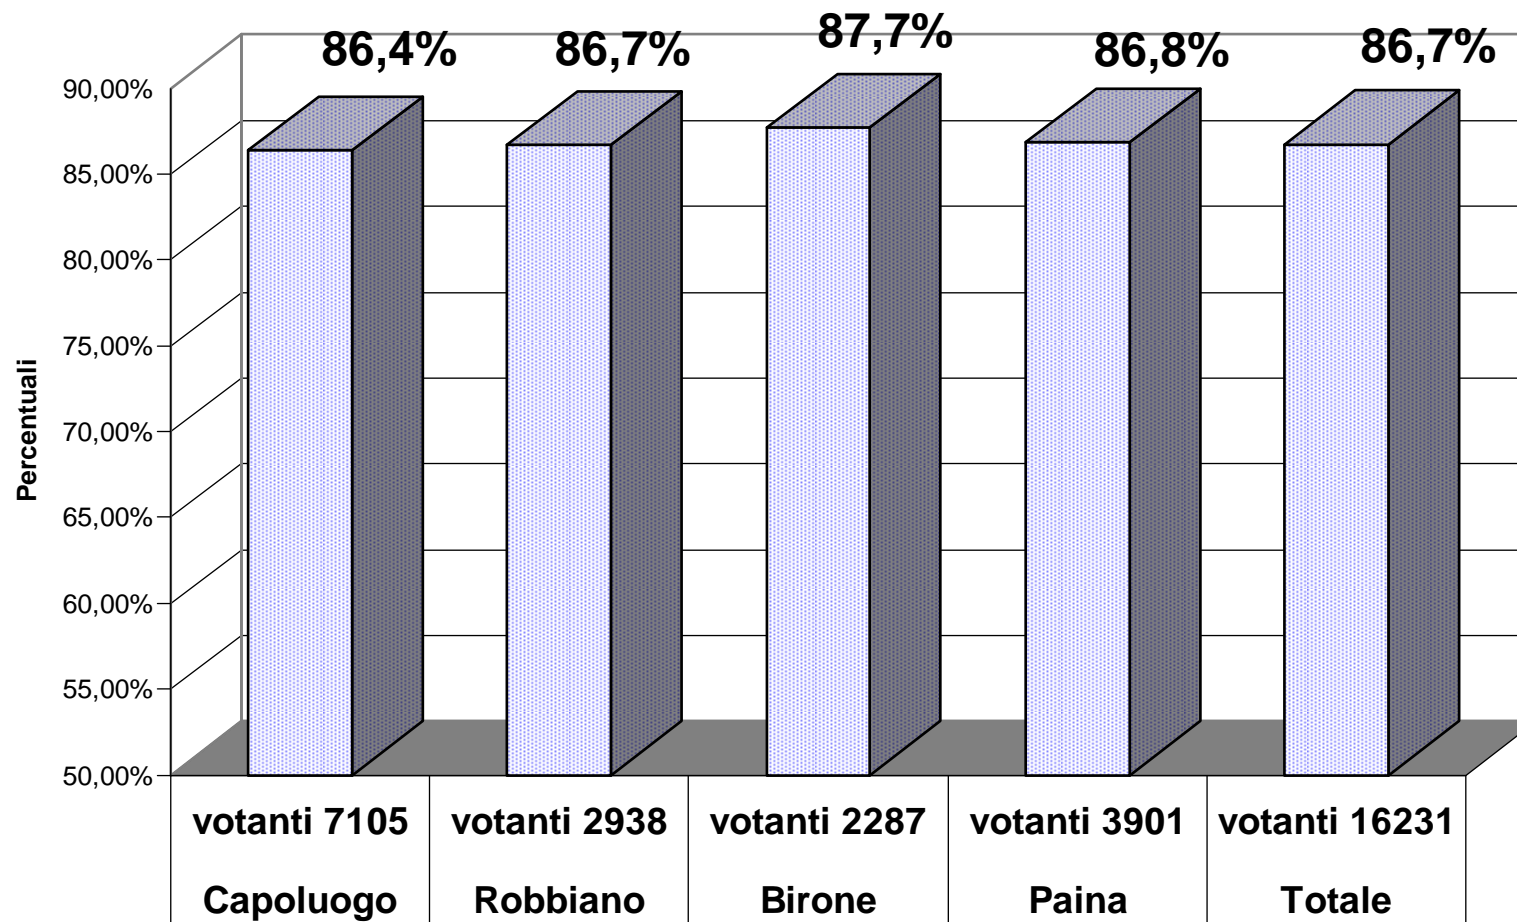

Sez.	localita'	ISCRITTI			VOTANTI			Lista 1	Lista 2	Lista 3	Lista 4	Lista 5	Lista 6	Lista 7	Lista 8	Lista 9	Lista 10	Lista 11	Lista 12	Lista 13	Lista 14	TOTALE	SCHEDE E VOTI NON VALIDI			
		M	F	TOTALE	M	F	TOTALE	No Euro - Lista del Grillo	Unione dei Democratici Cristiani e Democratici di Centro	Sinistra Critica	La Sinistra L'Arcobaleno	Associazione per la Difesa della Vita	Lega Nord	Il Popolo della Libertà	Unione Democratica per i Consumatori	La Destra Fiamma Tricolore	Italia dei Valori Lista Di Pietro	Partito Democratico	Per il Bene Comune	Partito Socialista	Partito Comunista dei Lavoratori	VOTI VALIDI	BIANCHE	VOTI CONTEST. NON ASSEGNATI	NULLE	TOTALE VOTI NON VALIDI
1	Giussano	341	400	741	292	328	620	1	27	2	10	2	169	233	0	19	25	116	1	1	4	610	0	0	10	10
2	Giussano	389	417	806	356	379	735	1	34	2	17	6	154	301	1	14	28	161	1	1	3	724	4	0	7	11
3	Giussano	396	430	826	342	345	687	0	29	2	13	5	156	278	2	16	21	123	4	4	4	657	6	0	24	30
4	Giussano	388	408	796	344	348	692	1	40	2	10	6	169	274	1	13	21	136	2	1	3	679	1	0	12	13
5	Giussano	407	422	829	358	365	723	2	34	1	13	4	190	300	1	14	21	121	3	3	2	709	6	0	8	14
6	Giussano	418	445	863	363	371	734	0	39	3	4	8	156	307	1	14	20	150	3	5	6	716	2	0	16	18
7	Giussano	389	398	787	340	353	693	0	30	2	13	9	175	272	2	13	24	133	3	2	3	681	5	0	7	12
8	Giussano	403	415	818	358	354	712	1	21	1	6	7	227	262	1	7	14	147	1	0	3	698	1	0	13	14
9	Robbiano	377	418	795	335	355	690	6	36	1	7	3	163	303	0	18	28	103	1	2	1	672	4	0	14	18
10	Robbiano	380	395	775	327	328	655	1	23	1	13	7	193	264	2	20	11	102	1	2	1	641	2	0	12	14
11	Robbiano	415	447	862	366	385	751	2	23	3	6	3	237	299	1	14	23	126	1	2	1	741	1	0	9	10
12	Birone	378	403	781	338	346	684	1	30	0	5	3	206	279	1	9	26	95	2	2	4	663	3	1	17	21
13	Birone	408	447	855	369	392	761	1	21	5	10	1	218	320	2	13	22	123	5	1	3	745	5	0	11	16
14	Birone	492	480	972	429	413	842	0	39	3	14	2	248	321	1	22	16	149	3	3	4	825	7	0	10	17
15	Paina	426	430	856	370	366	736	4	39	6	8	5	228	263	0	21	15	119	3	2	3	716	2	0	18	20
16	Paina	473	484	957	418	421	839	5	47	6	13	4	267	272	0	17	23	161	2	1	3	821	5	0	13	18
17	Paina	421	420	841	365	353	718	0	18	4	23	7	192	234	1	25	26	172	1	0	6	709	5	0	4	9
18	Paina	435	448	883	394	396	790	1	35	4	21	13	236	268	1	15	29	146	2	1	2	774	4	0	12	16
19	Paina	490	465	955	428	390	818	1	37	2	15	3	248	295	3	11	20	155	0	3	1	794	7	0	17	24
20	Giussano	401	428	829	343	349	692	7	35	2	7	5	183	286	2	10	6	132	1	3	1	680	2	0	10	12
21	Giussano	449	480	929	402	415	817	3	43	0	8	3	267	286	0	16	21	140	5	0	5	797	5	0	15	20
22	Robbiano	470	486	956	415	427	842	1	34	4	9	2	210	380	3	15	46	123	2	1	4	834	1	0	7	8
CAMERA DEI DEPUTATI		ISCRITTI			VOTANTI			Lista 1	Lista 2	Lista 3	Lista 4	Lista 5	Lista 6	Lista 7	Lista 8	Lista 9	Lista 10	Lista 11	Lista 12	Lista 13	Lista 14	TOTALE	SCHEDE E VOTI NON VALIDI			
Elezioni Politiche del 13 e 14 aprile 2008		M	F	TOTALE	M	F	TOTALE															VOTI VALIDI	BIANCHE	VOTI CONTEST. NON ASSEGNATI	NULLE	TOTALE VOTI NON VALIDI
T O T A L E		9146	9566	18712	8052	8179	16231	39	714	56	245	108	4492	6297	26	336	486	2933	47	40	67	15886	78	1	266	345
n.22 Sezioni su 22		4 su iscritti: 86,7%					0,2%	4,5%	0,4%	1,5%	0,7%	28,3%	39,6%	0,2%	2,1%	3,1%	18,5%	0,3%	0,3%	0,4%	100,0%	0,5%	0,0%	1,6%	*** (% su votanti)	

CITTÀ DI
GIUSSANO

Elezioni Politiche del 13 e 14 aprile 2008

CAMERA DEI DEPUTATI

Votanti per frazione