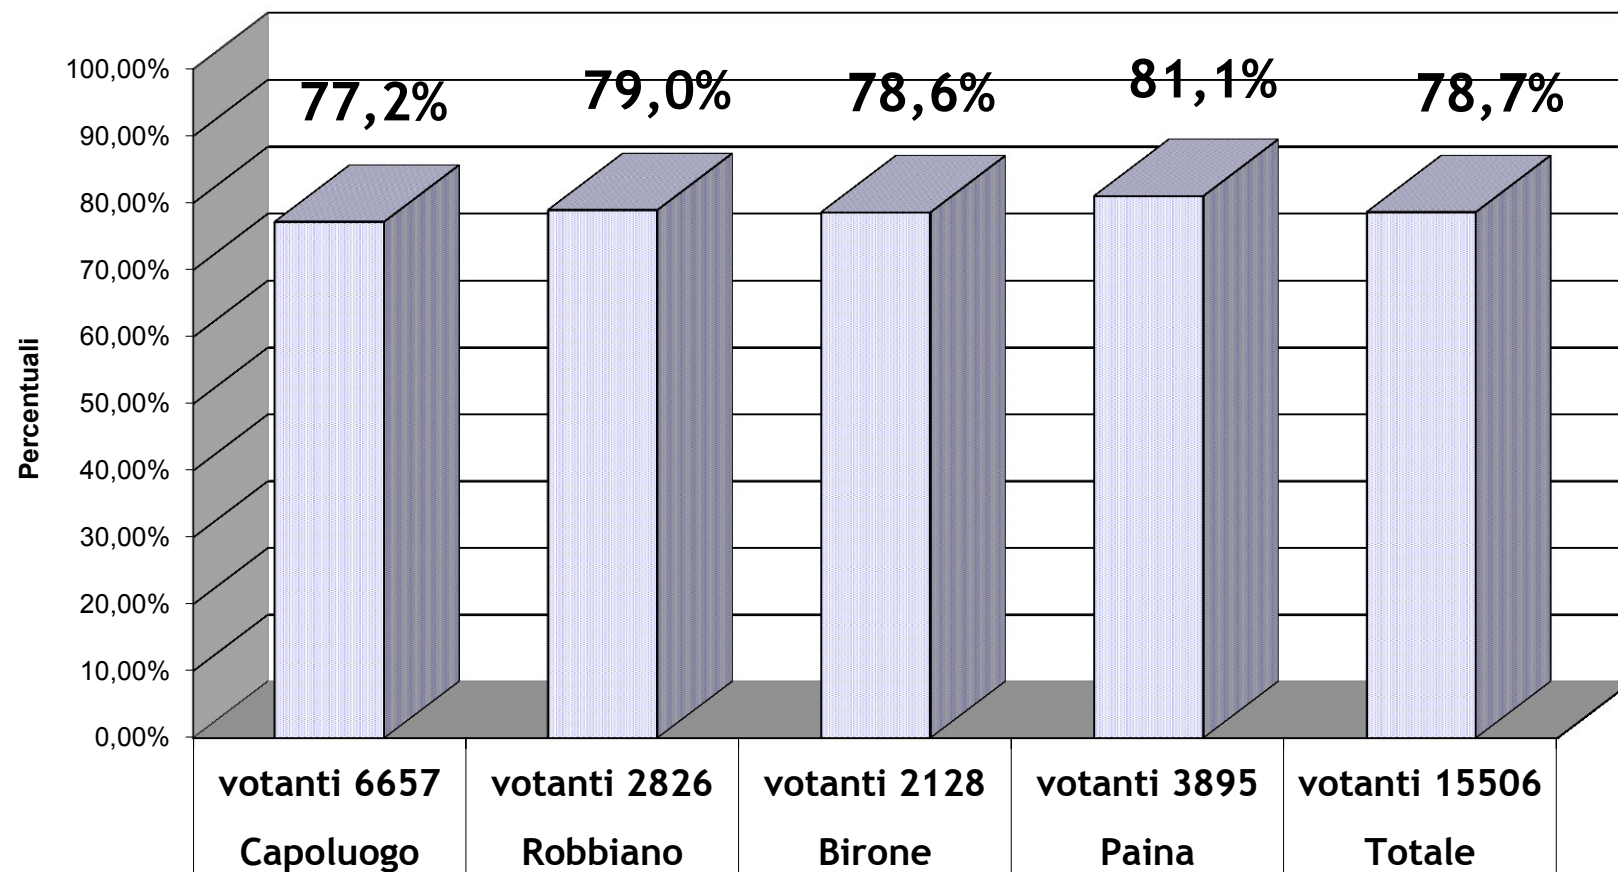

**Percentuale votanti per frazione**

**Elezioni Regionali del 24 e 25 febbraio 2013  
Liste regionali**

■ Totale -	n. 22 Sezioni su 22
■ Capoluogo -	n. 10 Sezioni su 10
■ Robbiano -	n. 4 Sezioni su 4
■ Birone -	n. 3 Sezioni su 3
■ Paina -	n. 5 Sezioni su 5