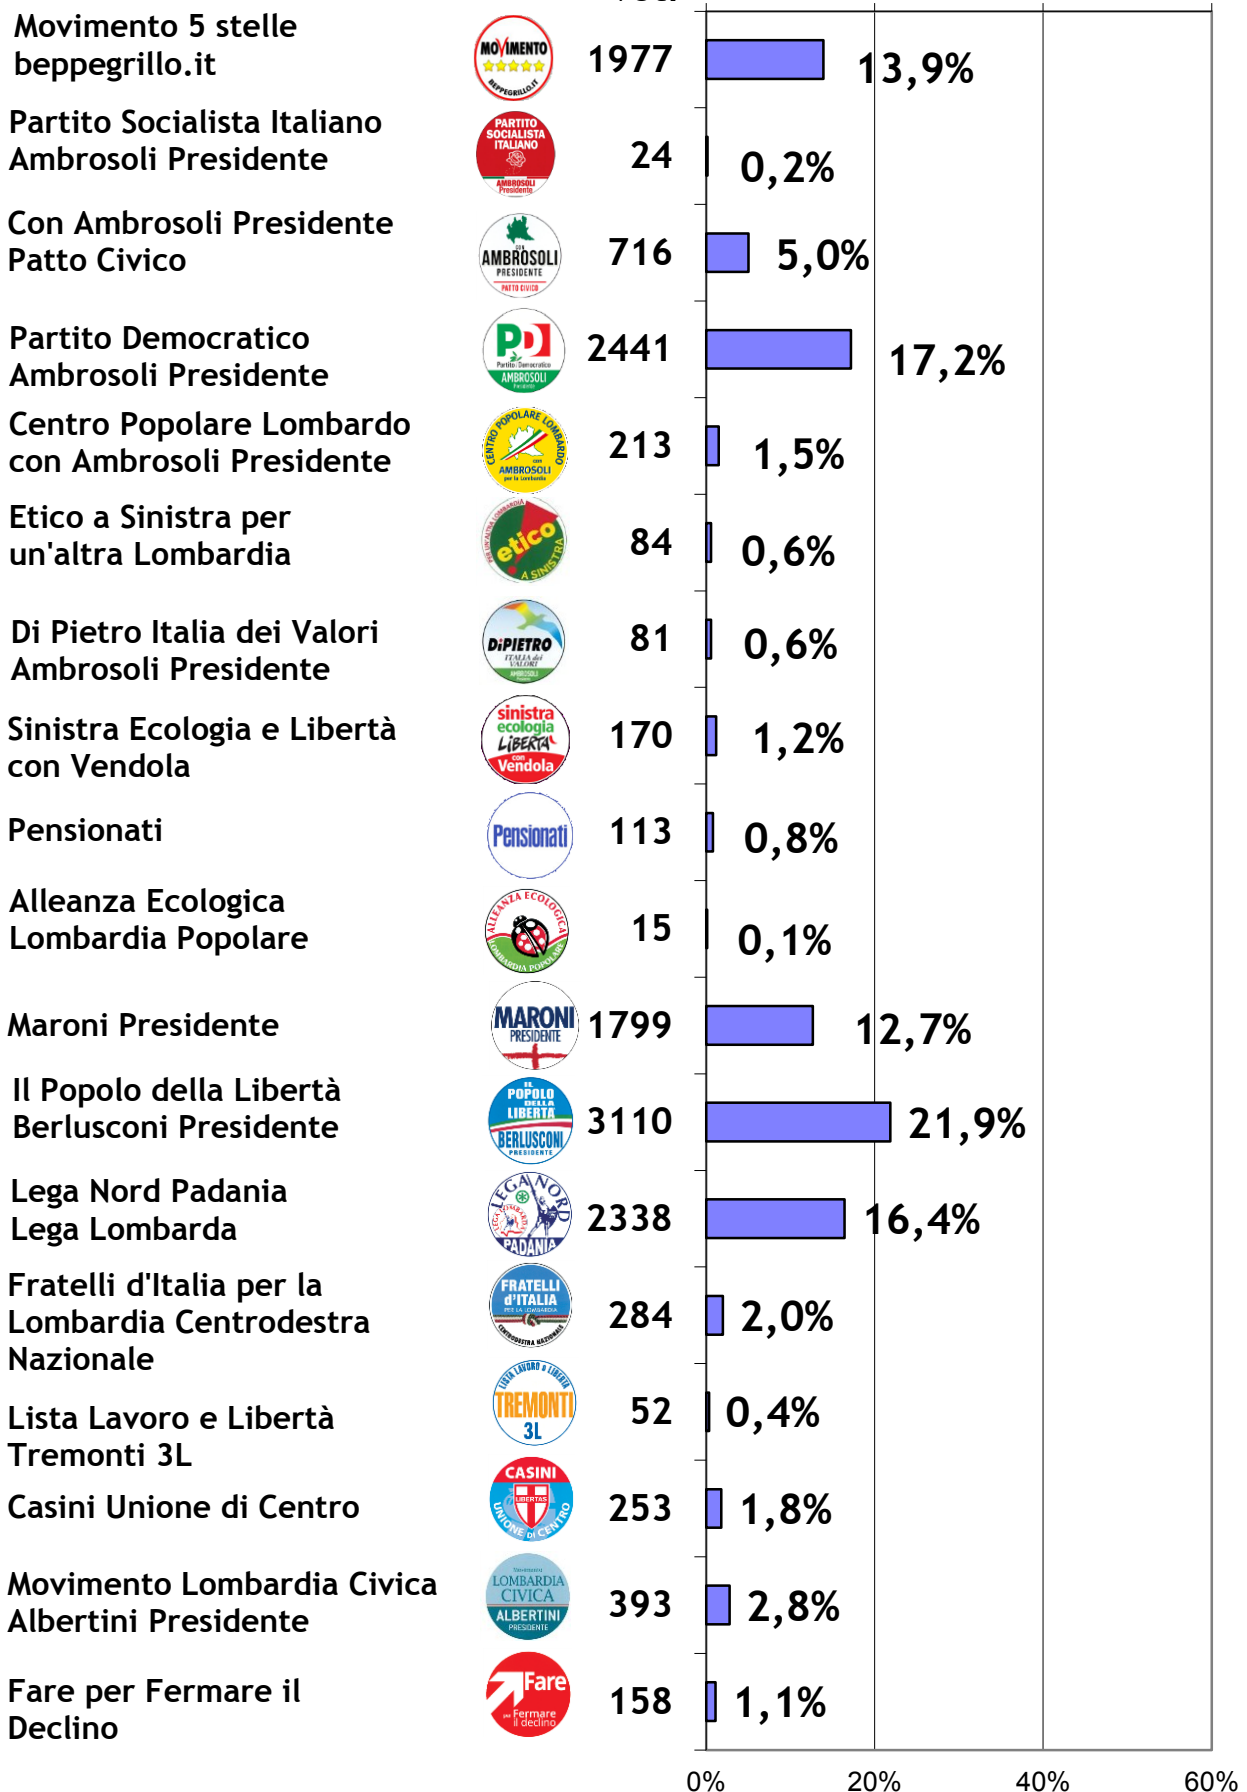

Elezioni Regionali del 24 e 25 febbraio 2013

LISTE PROVINCIALI

Votanti 78,7%

n. 22 Sezioni su 22

Consiglio Regionale