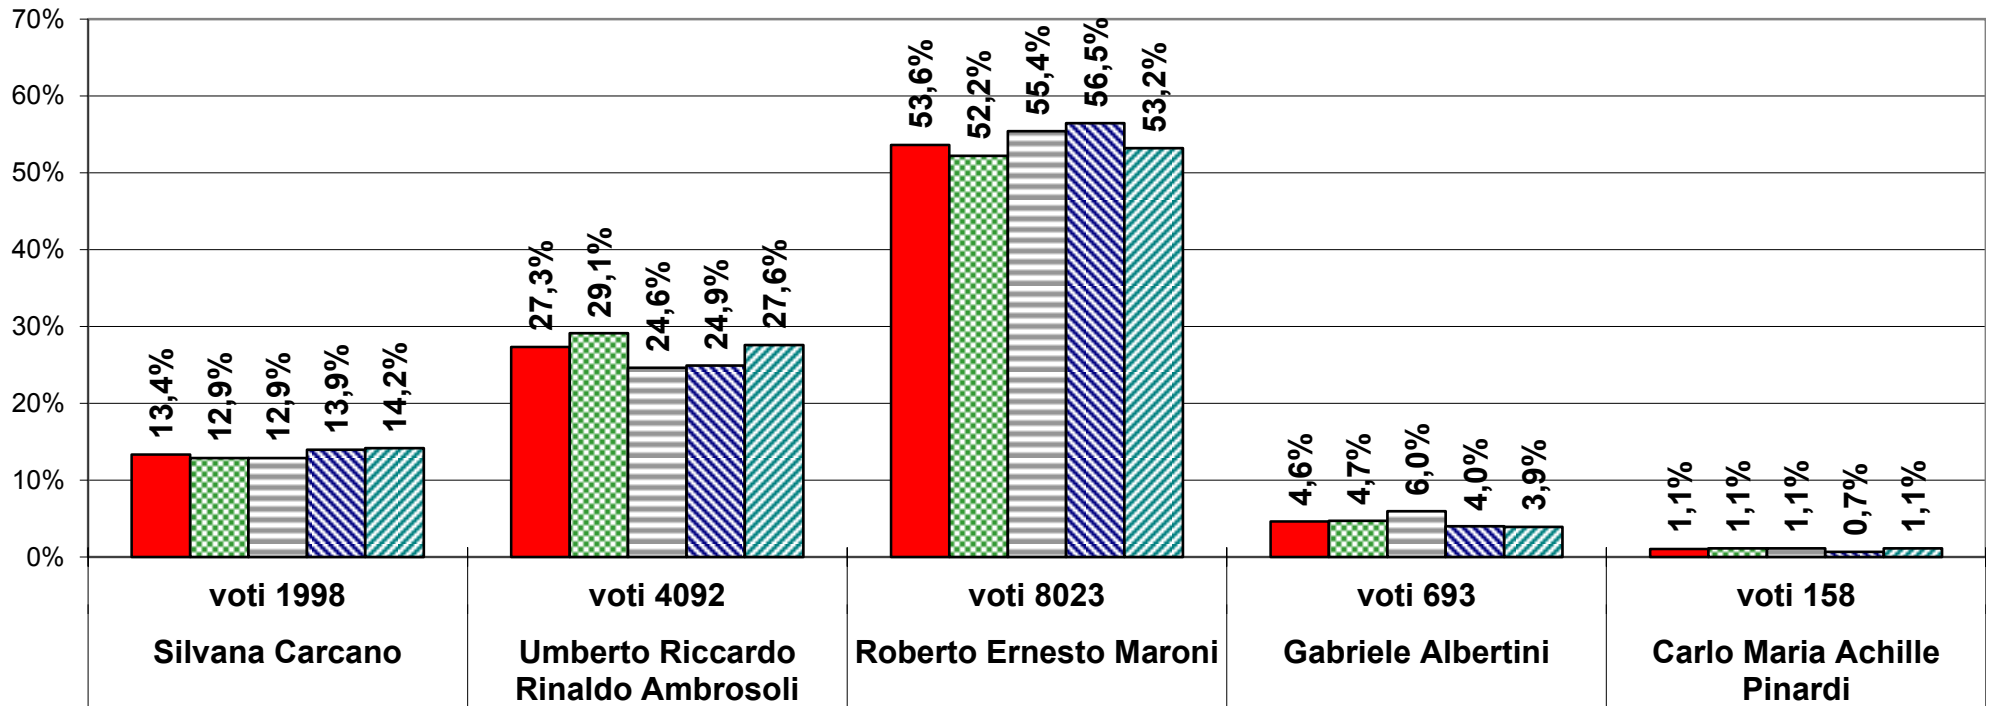

**Percentuale votanti per frazione**

**Elezioni Regionali del 24 e 25 febbraio 2013  
Liste regionali**

■ Totale -	n. 22 Sezioni su 22
■ Capoluogo -	n. 10 Sezioni su 10
■ Robbiano -	n. 4 Sezioni su 4
■ Birone -	n. 3 Sezioni su 3
■ Paina -	n. 5 Sezioni su 5