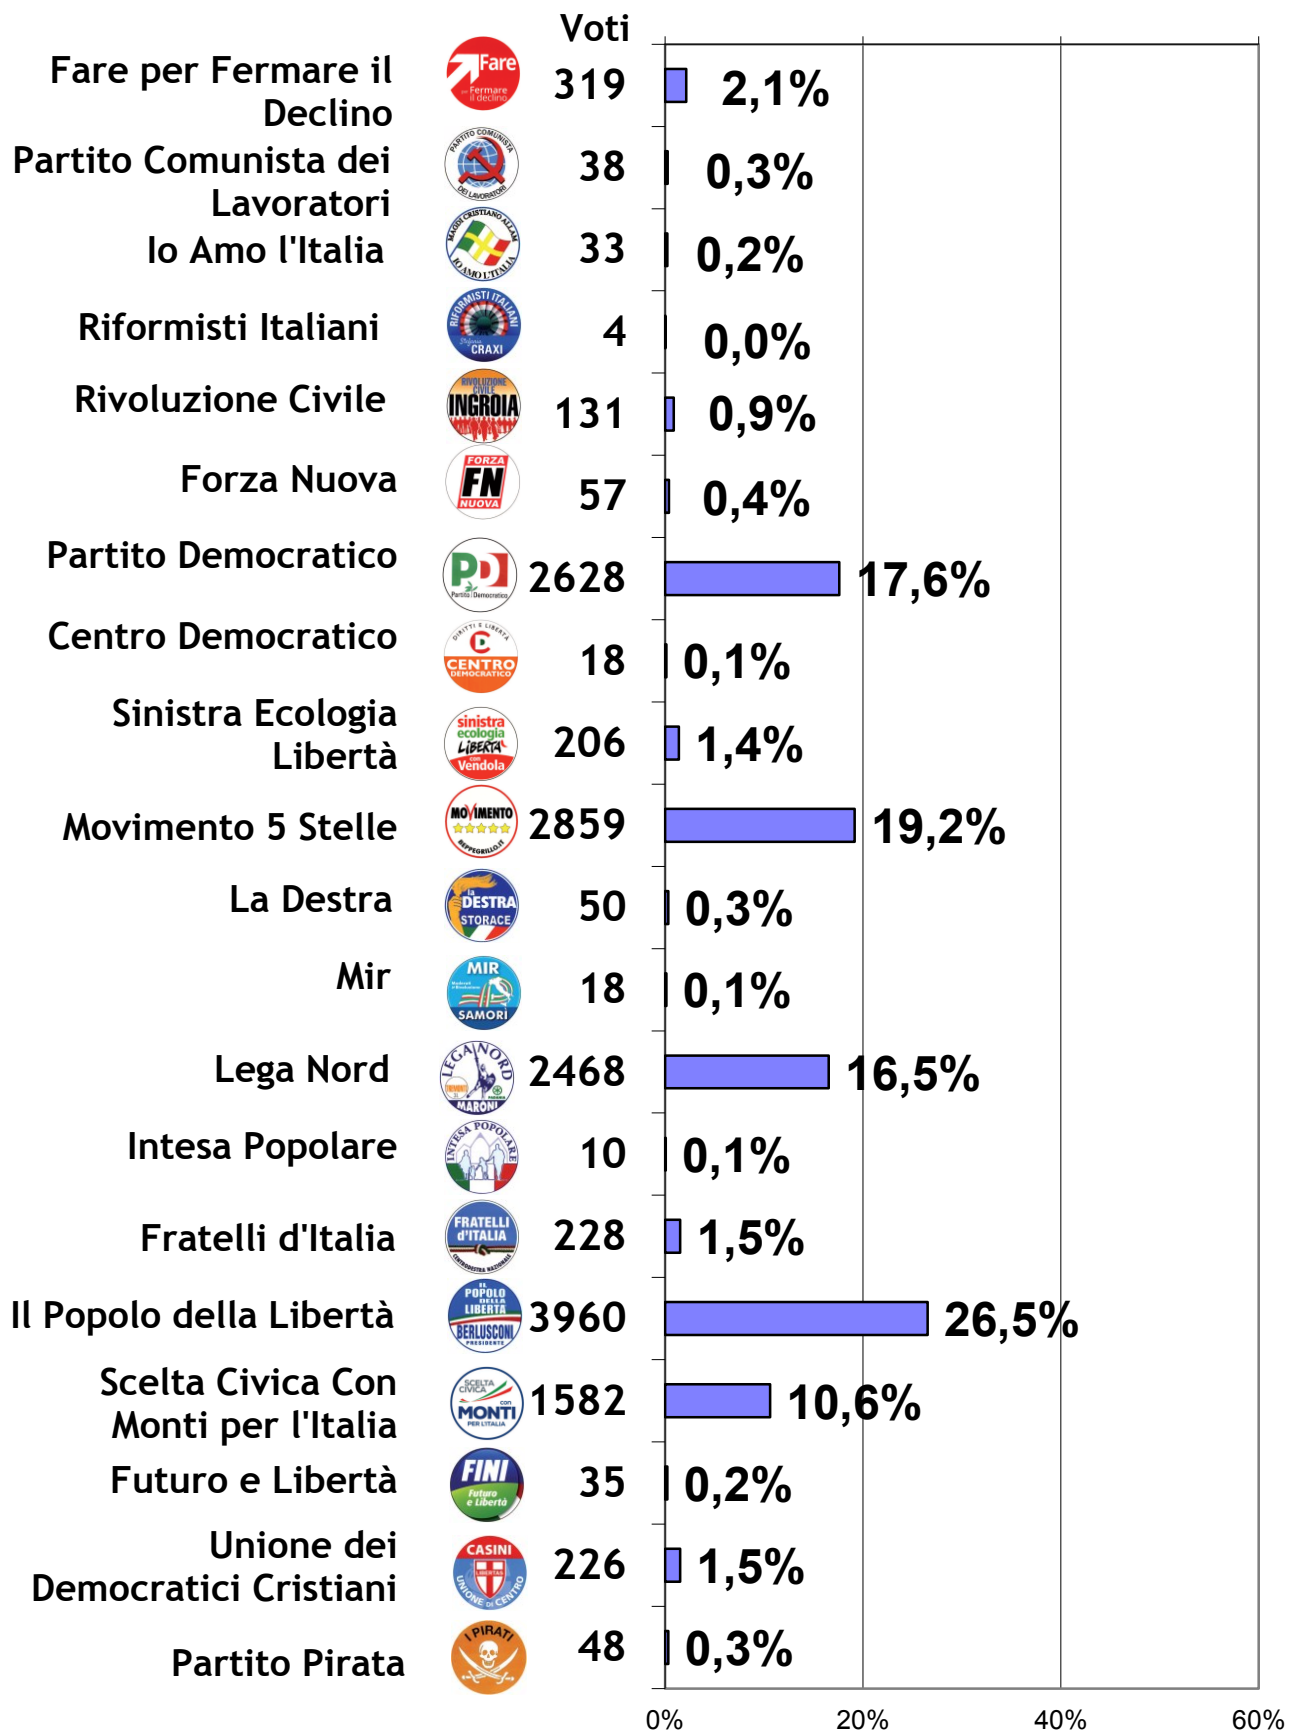

Votanti 79,7%
n. 22 Sezioni su 22

Sez.	localita'	ISCRITTI			VOTANTI			1	2	3	4	5	6	7	8	9	10	11	12	13	14	15	16	17	18	19	20	TOTALE	SCHEDE E VOTI NON VALIDI			
		M	F	TOTALE	M	F	TOTALE VOTANTI	Fare per fermare il declino Partito Comunista dei Lavoratori	Io amo l'Italia	Riformisti Italiani	Rivoluzione Civile	Forza Nuova	Partito Democratico	Centro Democratico	Sinistra Ecologia Libertà	Movimento 5 Stelle	La Destra	MIR	Lega Nord	Intesa Popolare	Fratelli d'Italia	Il Popolo della Libertà	Scelta civica con Monti per l'Italia	Futuro e Libertà	Unione Democratici Cristiani e di Centro	Partito Pirata	VOTI VALIDI	BIANCHE	NULLE	VOTI CONTEST. NON ASSEGNATI	TOTALE VOTI NON VALIDI	
1	Giuszano	330	365	695	271	269	540	13	2	1	0	3	0	109	0	12	84	0	0	73	0	12	146	45	2	7	3	512	9	19	0	28
2	Giuszano	367	392	759	302	295	597	19	3	1	0	2	3	118	0	6	104	5	2	70	0	12	152	64	3	11	5	580	5	12	0	17
3	Giuszano	403	440	843	321	319	640	8	0	4	0	2	4	137	1	6	103	1	0	82	1	8	174	65	3	10	3	612	7	21	0	28
4	Giuszano	377	401	778	304	298	602	10	0	2	0	2	1	105	3	11	104	2	0	100	0	3	147	76	2	10	0	578	5	19	0	24
5	Giuszano	422	416	838	336	330	666	7	1	0	0	5	3	138	0	8	107	3	0	104	0	11	180	62	0	5	1	635	5	26	0	31
6	Giuszano	483	518	1001	381	386	767	16	1	2	0	3	1	151	2	8	129	2	0	89	1	14	213	96	1	5	4	738	5	24	0	29
7	Giuszano	401	412	813	320	319	639	17	3	0	0	7	3	100	2	18	131	3	1	95	0	11	154	58	1	7	2	613	8	18	0	26
8	Giuszano	403	414	817	339	329	668	13	1	0	0	4	4	103	2	2	128	3	2	111	0	11	176	70	1	10	1	642	6	20	0	26
9	Robbiano	380	402	782	318	301	619	14	2	1	0	8	0	89	0	4	111	2	1	80	0	10	175	69	2	17	1	586	11	22	0	33
10	Robbiano	390	402	792	309	306	615	20	2	2	0	5	3	78	0	6	93	1	0	108	1	10	172	71	4	13	2	591	5	19	0	24
11	Robbiano	463	485	948	391	381	772	14	1	1	1	5	6	122	0	8	124	5	0	133	2	8	208	84	1	17	3	743	12	17	0	29
12	Birone	376	395	771	308	304	612	8	0	1	0	7	2	86	1	3	113	3	0	119	1	12	170	56	0	5	2	589	3	20	0	23
13	Birone	427	462	889	345	362	707	14	2	0	2	5	2	104	1	10	142	1	1	120	1	12	194	66	1	9	2	689	6	12	0	18
14	Birone	514	500	1014	423	385	808	6	3	2	0	9	6	143	0	14	167	3	2	117	0	15	207	73	3	8	0	778	14	16	0	30
15	Paina	463	491	954	390	388	778	22	2	0	0	8	1	96	1	7	189	1	2	128	0	10	196	74	3	9	3	752	5	21	0	26
16	Paina	490	500	990	405	414	819	15	3	2	0	3	3	162	0	11	166	1	0	164	1	2	170	75	1	14	2	795	11	13	0	24
17	Paina	413	417	830	346	333	679	17	3	0	0	12	1	128	1	25	123	2	2	112	0	8	149	63	1	7	3	657	7	15	0	22
18	Paina	444	469	913	381	374	755	16	2	3	0	17	5	127	3	11	124	1	1	147	1	8	194	58	1	9	1	729	7	19	0	26
19	Paina	536	531	1067	437	424	861	14	1	5	0	7	2	161	1	16	163	5	1	139	0	13	222	71	0	8	3	832	11	18	0	29
20	Giuszano	414	433	847	323	311	634	21	1	1	0	2	2	110	0	8	110	3	0	110	0	14	138	70	0	18	2	610	10	14	0	24
21	Giuszano	534	552	1086	458	444	902	20	2	1	0	8	3	142	0	5	186	2	0	165	1	12	201	106	3	12	2	871	6	25	0	31
22	Robbiano	512	514	1026	413	403	816	15	3	4	1	7	2	119	0	7	158	1	3	102	0	12	222	110	2	15	3	786	8	22	0	30
CAMERA DEI DEPUTATI		ISCRITTI			VOTANTI			Lista 1	Lista 2	Lista 3	Lista 4	Lista 5	Lista 6	Lista 7	Lista 8	Lista 9	Lista 10	Lista 11	Lista 12	Lista 13	Lista 14	Lista 15	Lista 16	Lista 17	Lista 18	Lista 19	Lista 20	TOTALE	SCHEDE E VOTI NON VALIDI			
Elezioni Politiche del 24 e 25 febbraio 2013		M	F	TOTALE	M	F	TOTALE VOTANTI																				VOTI VALIDI	BIANCHE	NULLE	VOTI CONTEST. NON ASSEGNATI	TOTALE VOTI NON VALIDI	
T O T A L E		9542	9911	19453	7821	7675	15496	319	38	33	4	131	57	2628	18	206	2859	50	18	2468	10	228	3960	1582	35	226	48	14918	166	412	0	578
n. 22 Sezioni su 22					% su iscritti: 79,7%			2,1%	0,3%	0,2%	0,0%	0,9%	0,4%	17,6%	0,1%	1,4%	19,2%	0,3%	0,1%	16,5%	0,1%	1,5%	26,5%	10,6%	0,2%	1,5%	0,3%	100,0%	1,1%	2,7%	0,0%	<--(su votanti)