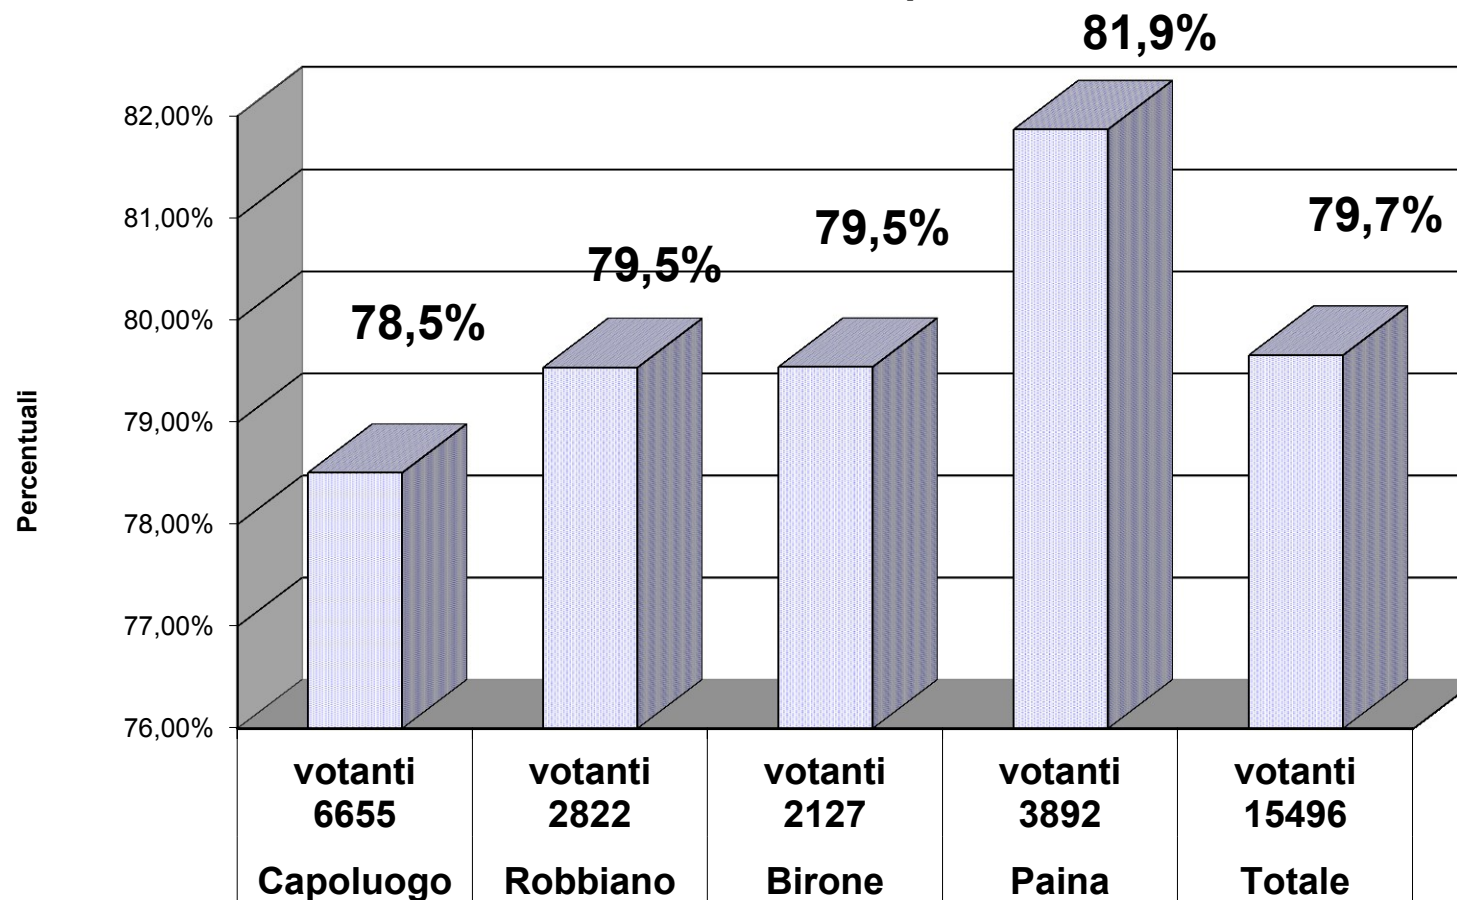

**CITTÀ DI
GIUSSANO**

VOTANTI

Elezioni Politiche del 24 e 25 febbraio 2013

Camera dei Deputati

Sez.	localita'	I S C R I T T I			V O T A N T I		
		M	F	TOTALE	M	F	TOTALE
1	Giussano	330	365	695	271	269	540
2	Giussano	367	392	759	302	295	597
3	Giussano	403	440	843	321	319	640
4	Giussano	377	401	778	304	298	602
5	Giussano	422	416	838	336	330	666
6	Giussano	483	518	1001	381	386	767
7	Giussano	401	412	813	320	319	639
8	Giussano	403	414	817	339	329	668
9	Robbiano	380	402	782	318	301	619
10	Robbiano	390	402	792	309	306	615
11	Robbiano	463	485	948	391	381	772
12	Birone	376	395	771	308	304	612
13	Birone	427	462	889	345	362	707
14	Birone	514	500	1014	423	385	808
15	Paina	463	491	954	390	388	778
16	Paina	490	500	990	405	414	819
17	Paina	413	417	830	346	333	679
18	Paina	444	469	913	381	374	755
19	Paina	536	531	1067	437	424	861
20	Giussano	414	433	847	323	311	634
21	Giussano	534	552	1086	458	444	902
22	Robbiano	512	514	1026	413	403	816
		I S C R I T T I			V O T A N T I		
		M	F	TOTALE	M	F	TOTALE
TOTALE		9542	9911	19453	7821	7675	15496
		% su iscritti:					79,7%

CITTÀ DI
GIUSSANO

Elezioni Politiche del 24 e 25 febbraio 2013

CAMERA DEI DEPUTATI

Votanti per frazione