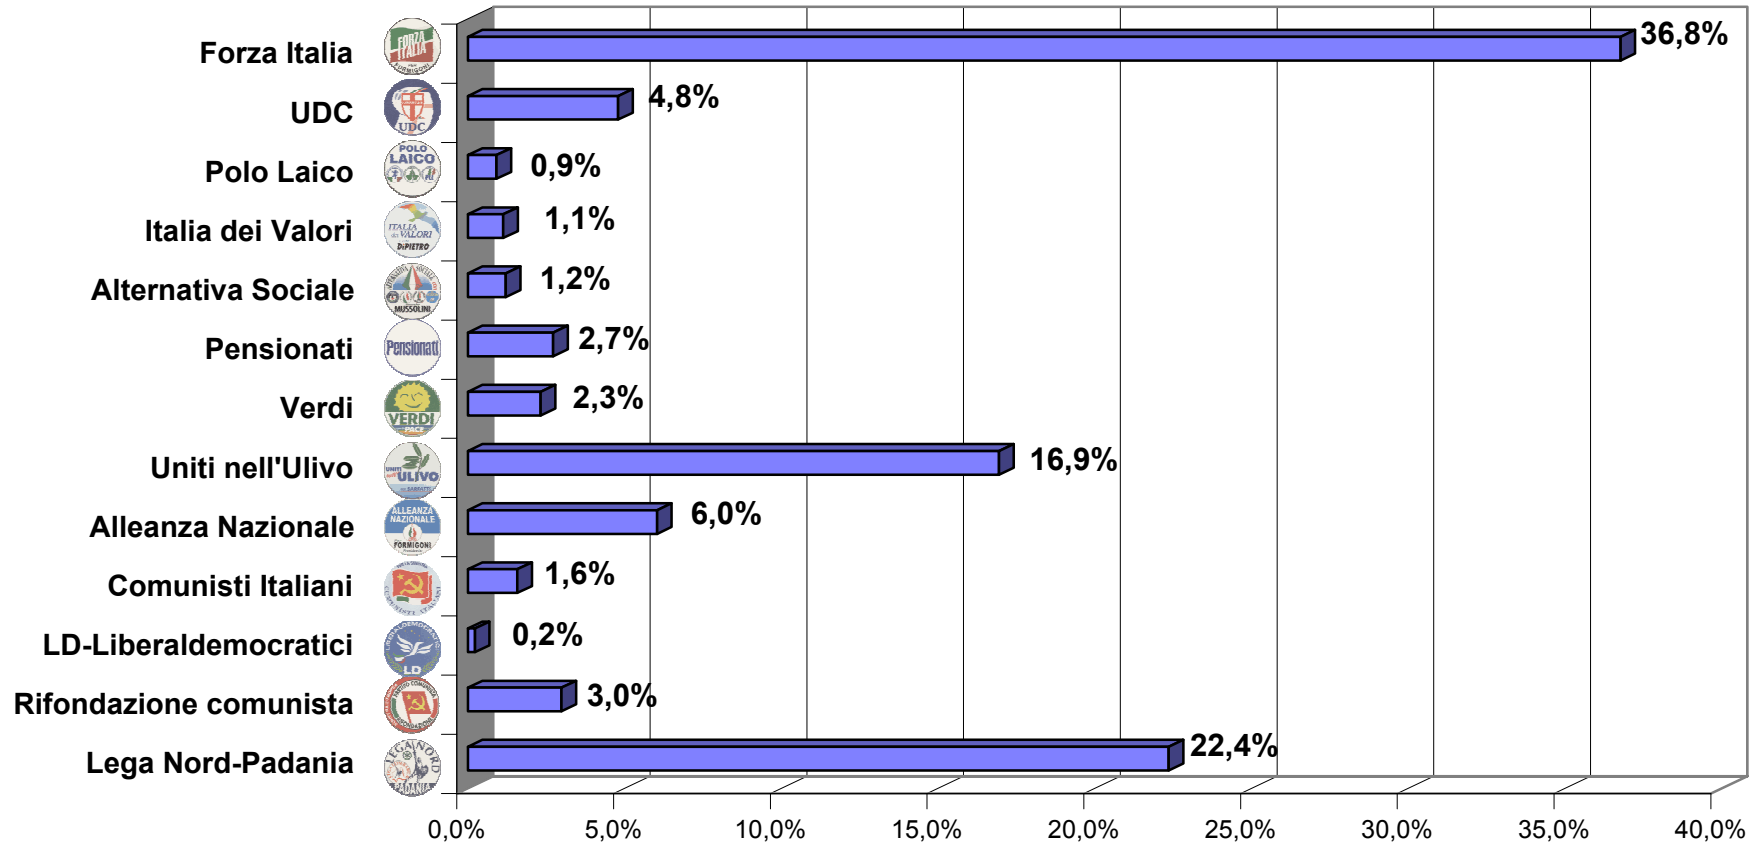

Elezioni Regionali del 3 e 4 aprile 2005

Percentuale votanti per frazione

**Elezioni Regionali del 3 e 4 aprile 2005
Liste Regionali**

n. 22 Sezioni su 22

**Elezioni Regionali del 3 e 4 aprile 2005
Liste Provinciali**

n. 22 Sezioni su 22

Elezioni Regionali del 3 e 4 aprile 2005
Liste Regionali
Risultati per Frazione

■ Totale -	n. 22 Sezioni su 22
▣ Capoluogo -	n. 10 Sezioni su 10
▤ Robbiano -	n. 4 Sezioni su 4
▥ Birone -	n. 3 Sezioni su 3
▦ Paina -	n. 5 Sezioni su 5