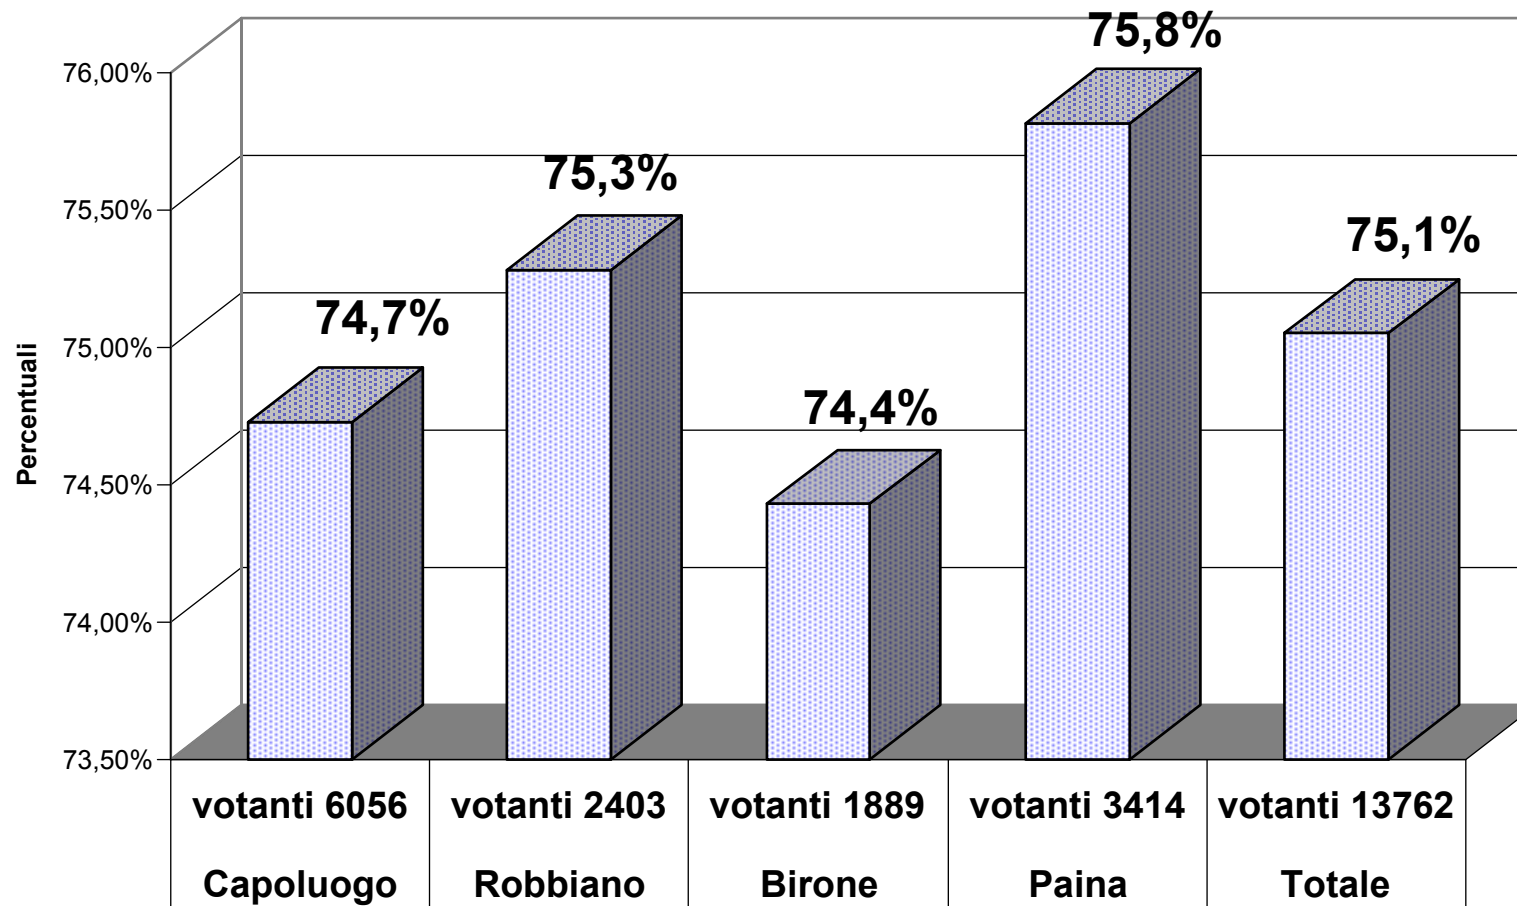

**Elezioni Regionali del 3 e 4 aprile 2005
Liste Provinciali**

Sez.	localita'	ISCRITTI			VOTANTI			Lista 1	Lista 2	Lista 3	Lista 4	Lista 5	Lista 6	Lista 7	Lista 8	Lista 9	Lista 10	Lista 11	Lista 12	Lista 13	TOTALE VOTI VALIDI	SCHEDE E VOTI NON VALIDI				VOTI SOLO PER LISTA REGIONALE
		M	F	TOTALE	M	F	TOTALE	Forza Italia	UDC	Polo Laico	Italia dei Valori	Alternativa Sociale	Pensionati	Verdi	Uniti nell'Ulivo	Alleanza Nazionale	Comunisti Italiani	LD- Liberaldemoc ratici	Rifondazione comunista	Lega Nord- Padania		VOTI CONTEST. NON ASS.	BIANCHE	NULLE E CONTEST. NON ASS.	TOTALE SCHEDE NON VALIDE	
1	Giussano	374	410	784	259	290	549	161	21	3	4	7	8	11	74	32	8	0	22	90	441	0	7	13	20	88
2	Giussano	390	420	810	313	316	629	147	26	8	4	4	14	10	100	41	8	1	19	77	459	0	9	45	54	116
3	Giussano	398	426	824	303	287	590	176	20	8	6	7	10	7	90	17	8	1	17	91	458	0	9	34	43	89
4	Giussano	397	420	817	296	304	600	191	28	7	4	6	5	12	85	12	6	1	14	96	467	0	8	34	42	91
5	Giussano	408	441	849	301	317	618	190	33	7	3	10	7	7	94	28	5	1	13	89	487	0	4	17	21	110
6	Giussano	385	428	813	287	313	600	192	41	2	6	2	4	14	66	38	4	0	10	67	446	0	11	28	39	115
7	Giussano	377	400	777	291	308	599	206	24	3	3	3	8	15	68	33	11	0	14	103	491	0	3	26	29	79
8	Giussano	373	396	769	310	315	625	178	18	6	5	0	14	6	81	40	5	0	13	130	496	0	5	20	25	104
9	Robbiano	393	400	793	297	304	601	200	9	2	9	3	12	8	81	25	8	0	8	78	443	0	3	46	49	109
10	Robbiano	385	393	778	285	284	569	182	19	7	3	3	25	9	66	29	5	3	7	98	456	0	4	31	35	78
11	Robbiano	390	423	813	308	327	635	183	15	5	7	6	15	9	86	22	8	1	10	128	495	0	7	36	43	97
12	Birone	379	401	780	297	301	598	193	16	6	5	10	21	11	64	17	11	2	6	105	467	0	10	27	37	94
13	Birone	407	433	840	301	308	609	162	25	7	7	6	8	16	69	28	6	0	18	122	474	0	9	24	33	102
14	Birone	466	452	918	344	338	682	144	25	3	6	11	21	13	95	39	11	4	15	138	525	0	9	22	31	126
15	Paina	435	432	867	336	309	645	184	25	0	3	5	11	10	81	41	6	2	12	114	494	0	10	34	44	107
16	Paina	462	481	943	364	346	710	161	21	1	7	8	16	13	113	38	11	0	20	155	564	0	9	34	43	103
17	Paina	427	421	848	322	304	626	150	19	3	8	7	11	11	107	22	8	3	27	129	505	0	4	29	33	88
18	Paina	437	456	893	348	348	696	165	18	6	8	7	19	10	88	38	9	0	17	155	540	4	5	33	38	114
19	Paina	482	470	952	375	362	737	218	25	3	8	5	17	22	90	29	12	2	22	123	576	0	9	32	41	120
20	Giussano	380	426	806	273	288	561	165	31	3	1	7	21	11	75	23	8	1	15	72	433	0	10	34	44	84
21	Giussano	414	441	855	339	346	685	194	32	2	11	5	17	10	82	27	4	1	10	139	534	0	8	30	38	113
22	Robbiano	379	429	808	288	310	598	199	23	6	3	8	8	14	61	28	7	1	11	97	466	0	6	19	25	107
Elezioni Regionali del 3 e 4 aprile 2005		ISCRITTI			VOTANTI			Lista 1	Lista 2	Lista 3	Lista 4	Lista 5	Lista 6	Lista 7	Lista 8	Lista 9	Lista 10	Lista 11	Lista 12	Lista 13	TOTALE	SCHEDE E VOTI NON VALIDI				VOTI SOLO PER LISTA REGIONALE
Liste Provinciali		M	F	TOTALE	M	F	TOTALE															VOTI CONTEST. NON ASS.	BIANCHE	NULLE E CONTEST. NON ASS.	TOTALE SCHEDE NON VALIDE	
T O T A L E		8938	9399	18337	6837	6925	13762	3941	514	98	121	130	292	249	1816	647	169	24	320	2396	10717	4	159	648	807	2234
n.22 Sezioni su 22					% su iscritti: 75,1%			36,8%	4,8%	0,9%	1,1%	1,2%	2,7%	2,3%	16,9%	6,0%	1,6%	0,2%	3,0%	22,4%	100,0%	0,0%	1,2%	4,7%	<--(8 su votanti)	16,2%

Elezioni Regionali del 3 e 4 aprile 2005

Percentuale votanti per frazione