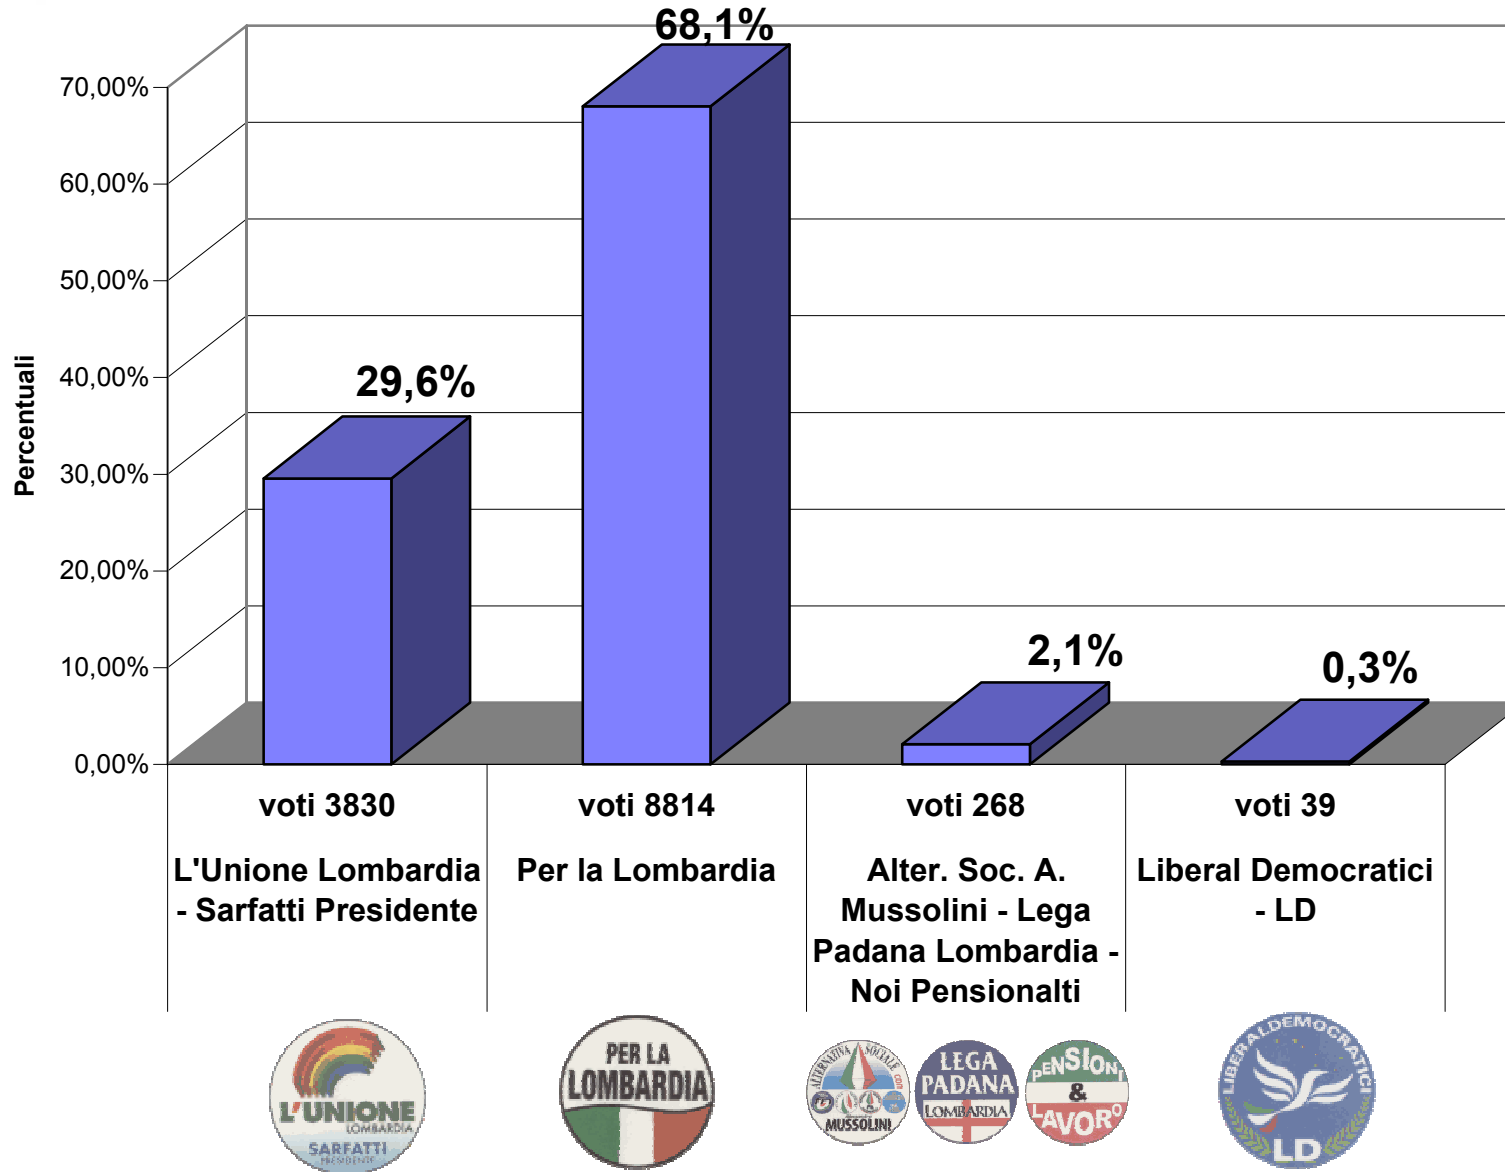

**Elezioni Regionali del 3 e 4 aprile 2005
Liste Regionali**

n. 22 Sezioni su 22