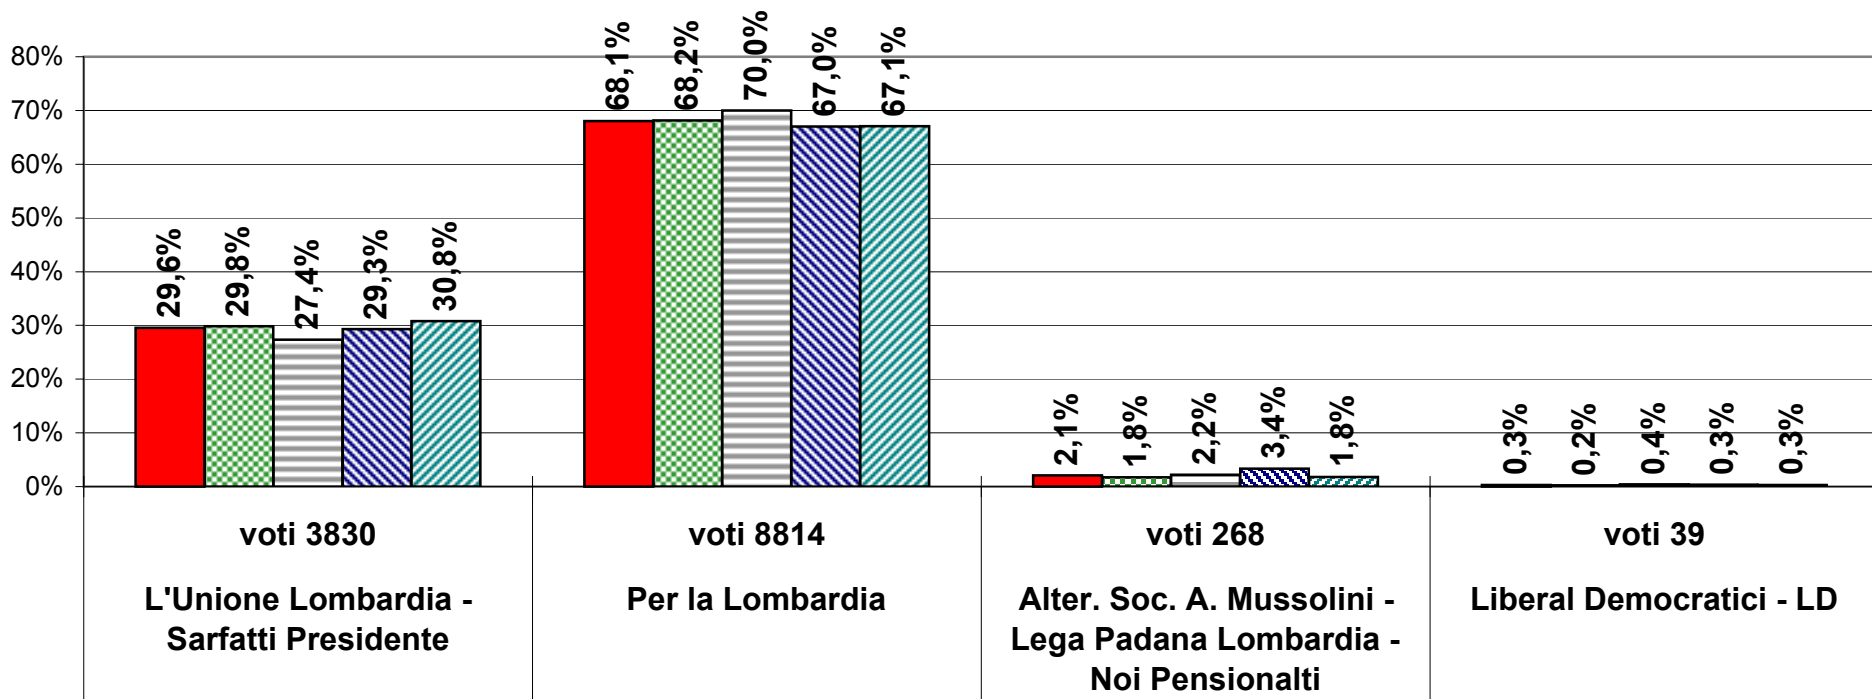

Elezioni Regionali del 3 e 4 aprile 2005

Percentuale votanti per frazione

**Elezioni Regionali del 3 e 4 aprile 2005
Liste Regionali**

n. 22 Sezioni su 22

**Elezioni Regionali del 3 e 4 aprile 2005
Liste Provinciali**

n. 22 Sezioni su 22

Elezioni Regionali del 3 e 4 aprile 2005
Liste Regionali
Risultati per Frazione

■ Totale -	n. 22 Sezioni su 22
▣ Capoluogo -	n. 10 Sezioni su 10
▤ Robbiano -	n. 4 Sezioni su 4
▥ Birone -	n. 3 Sezioni su 3
▦ Paina -	n. 5 Sezioni su 5