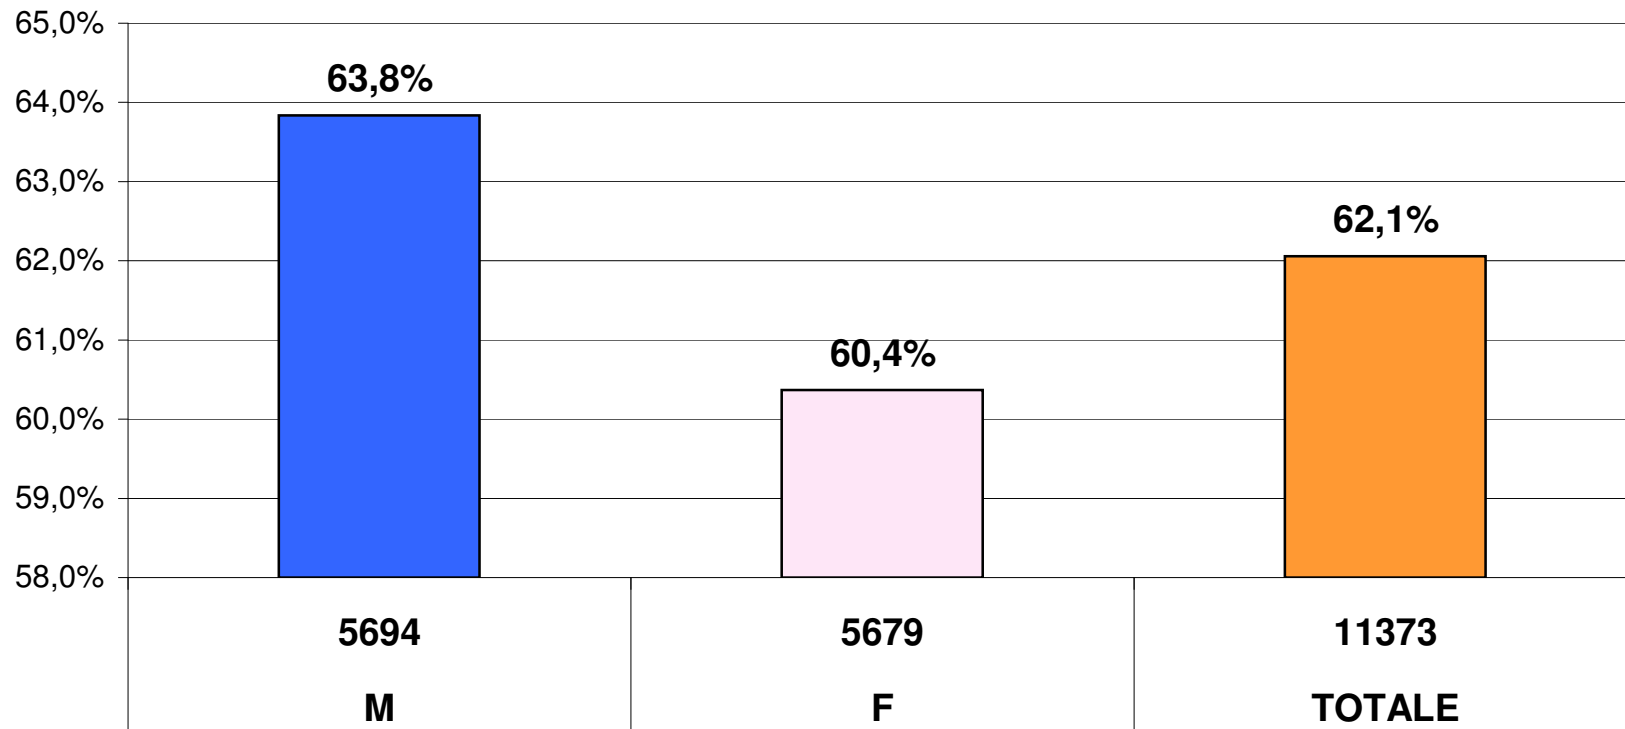

**CITTÀ DI
GIUSSANO**

**Referendum Costituzionale
25 e 26 giugno 2006
Percentuale votanti**