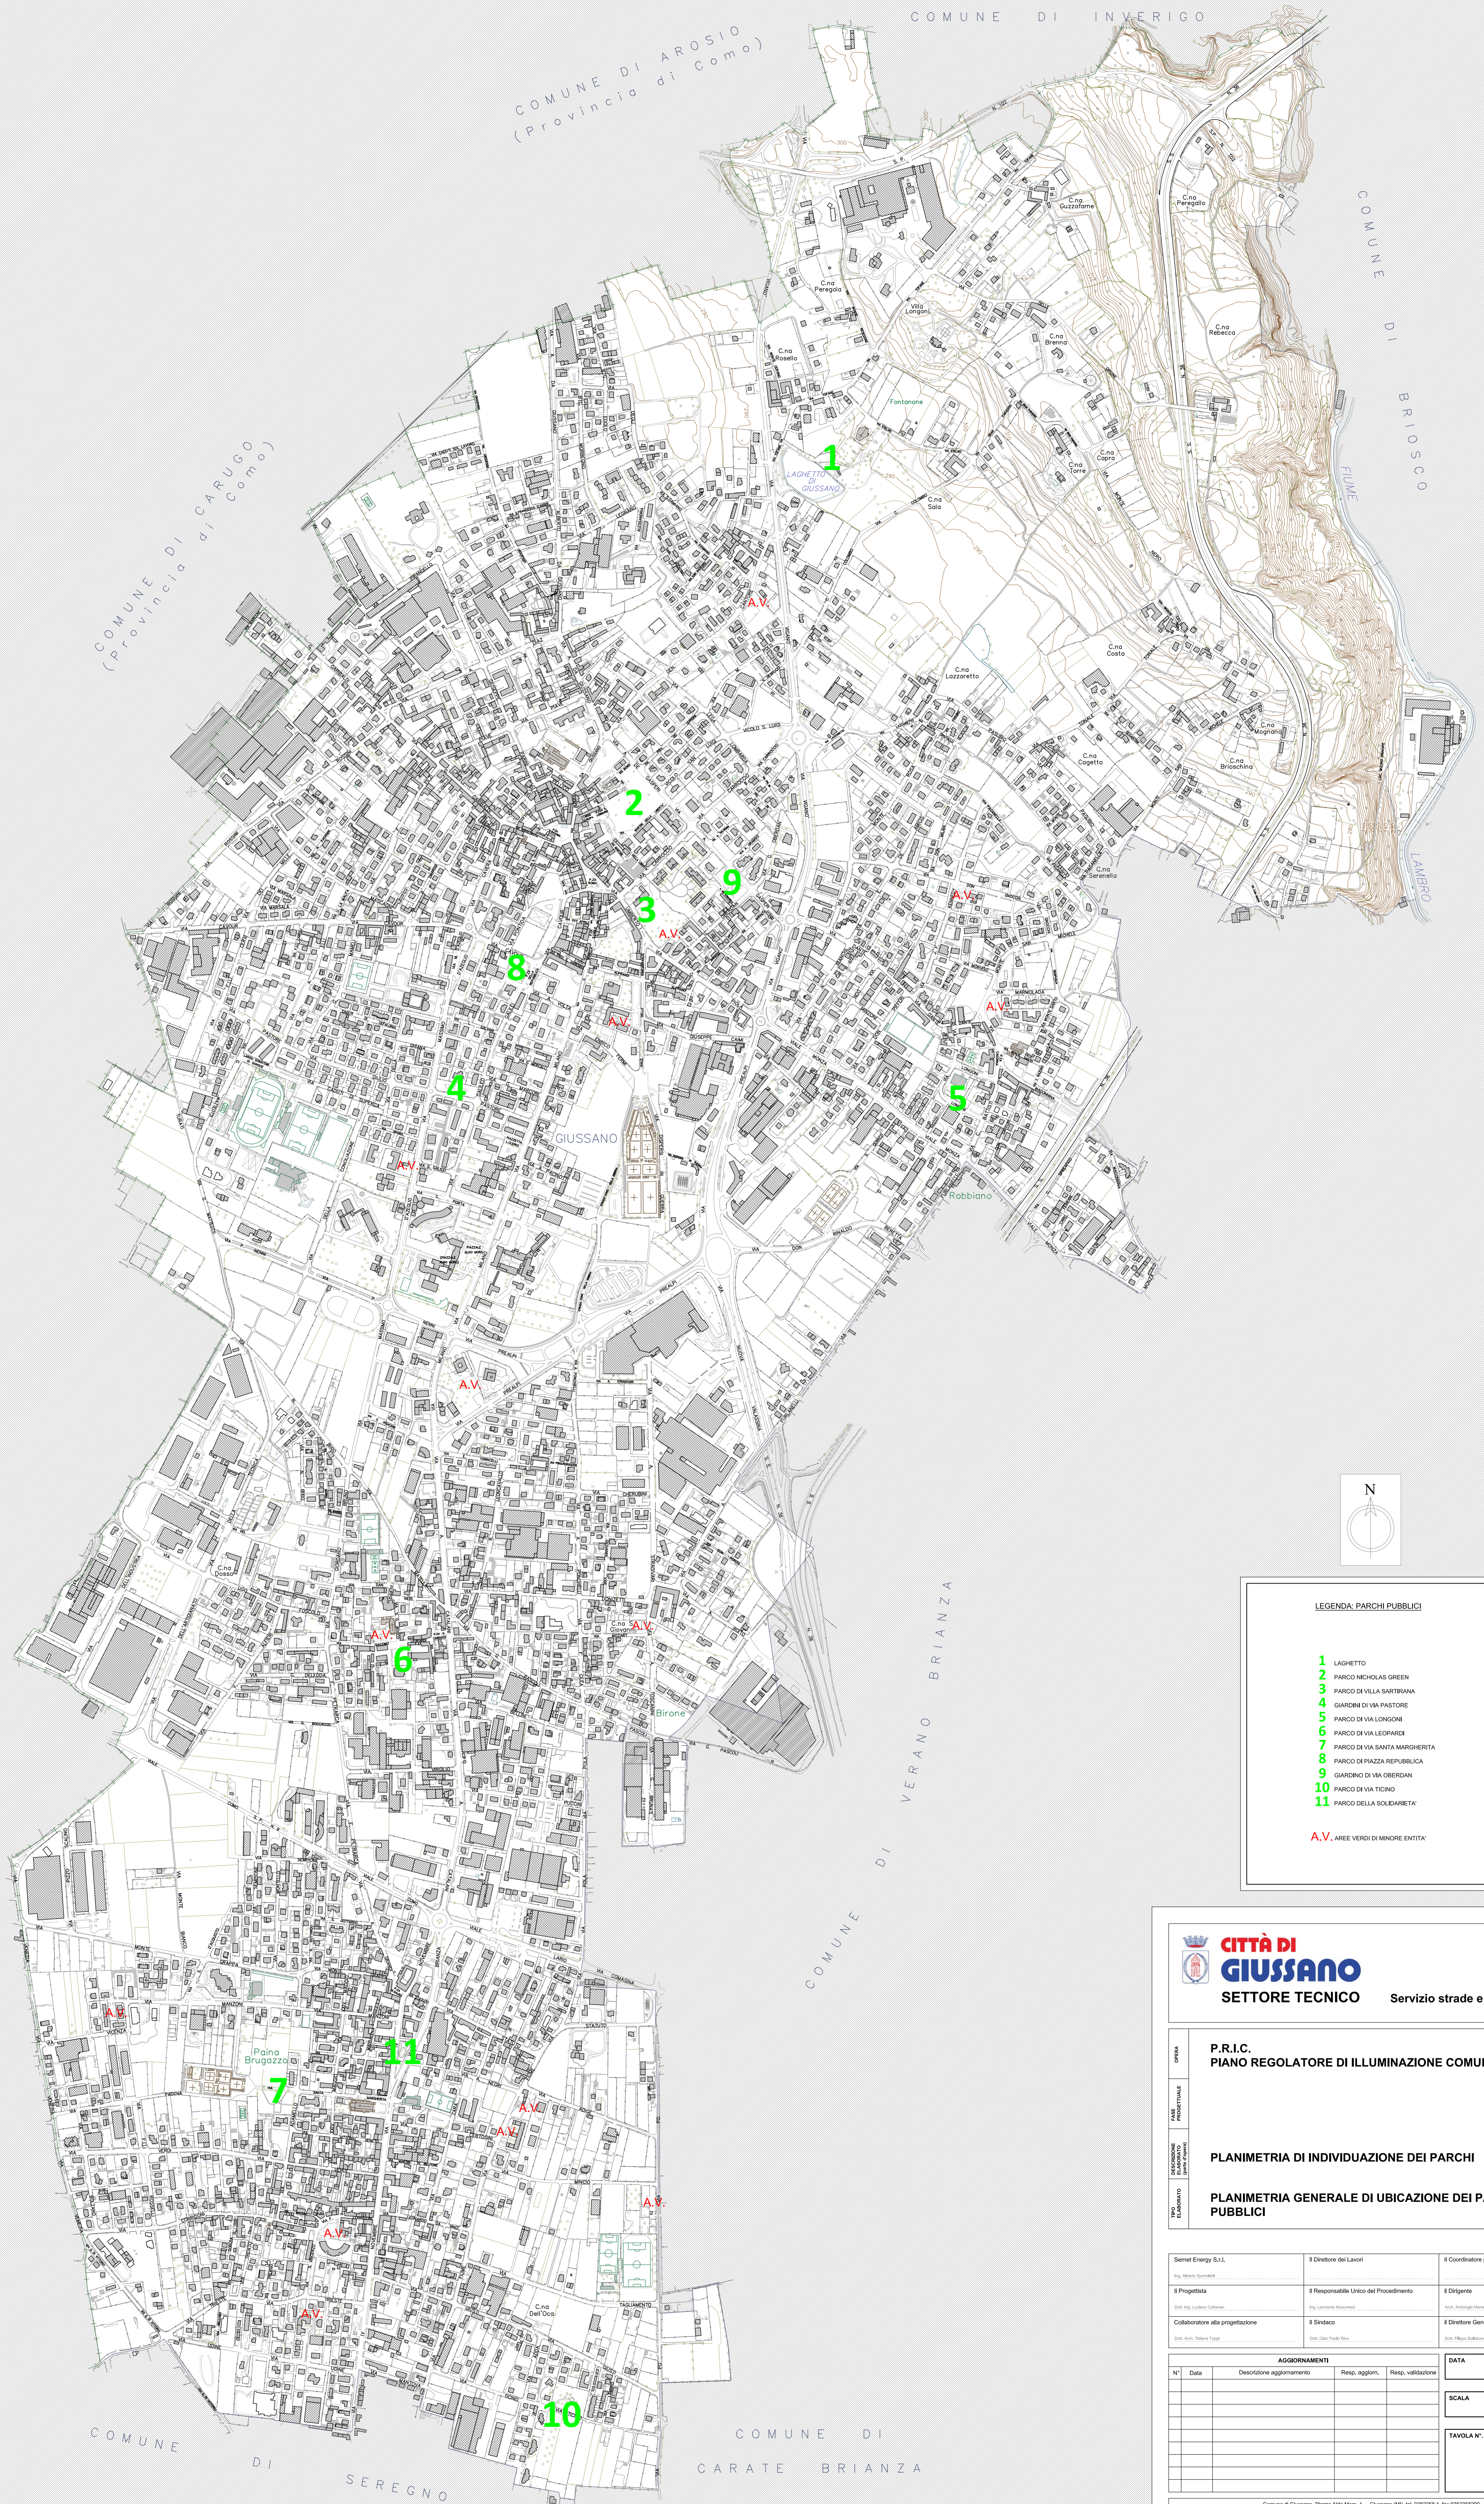

COMUNE DI AROSIO
(Provincia di Como)

COMUNE DI INVERIGO

COMUNE DI
BRIOSCO

COMUNE DI CARUGO
(Provincia di Como)

COMUNE DI MARIANO COMENSE
(Provincia di Como)

COMUNE DI
VERANO BRIANZA

COMUNE DI
Seregno

COMUNE DI
CARATE BRIANZA

LEGENDA: PARCHI PUBBLICI

A.V. AREE VERDI DI MINORE ENTITA'

SETTORE TECNICO Servizio strade e servizi a rete

P.R.I.C.
PIANO REGOLATORE DI ILLUMINAZIONE COMUNALE

PLANIMETRIA DI INDIVIDUAZIONE DEI PARCHI

PLANIMETRIA GENERALE DI UBICAZIONE DEI PARCHI PUBBLICI

Bernet Energy S.r.l. Via Milano, 100/101	Il Direttore dei Lavori	Il Coordinatore per sicurezza in fase progettuale
Il Progettista Dott. Ing. Lorenzo Cattaneo	Il Responsabile Unico del Procedimento Ing. Leonardo Marzocchi	Il Dirigente Arch. Antonio Marzocchi
Collaboratore alla progettazione Dott. Arch. Marco Tappi	Il Sindaco Dott. Gian Paolo Bini	Il Direttore Generale Dott. Filippo Bultrini

AGGIORNAMENTI				DATA
N°	Data	Descrizione aggiornamento	Resp. aggiorn.	Resp. validazione
				30 novembre 2011

SCALA	1:5000

TAVOLA N°	19