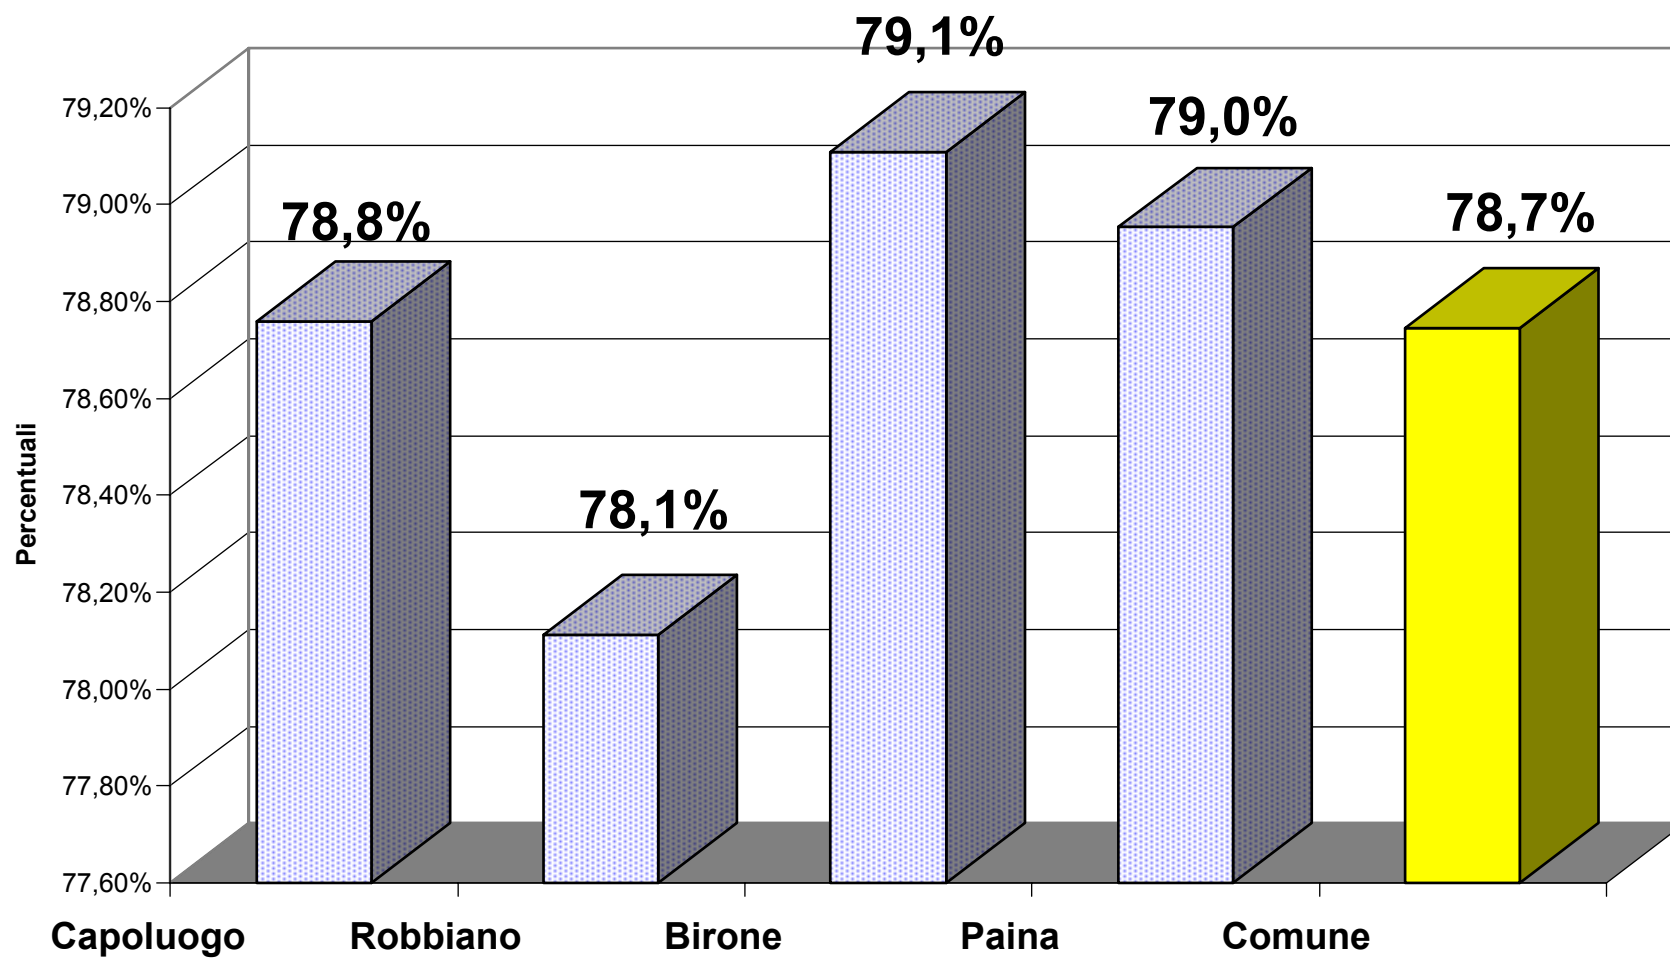

Percentuale votanti per frazione