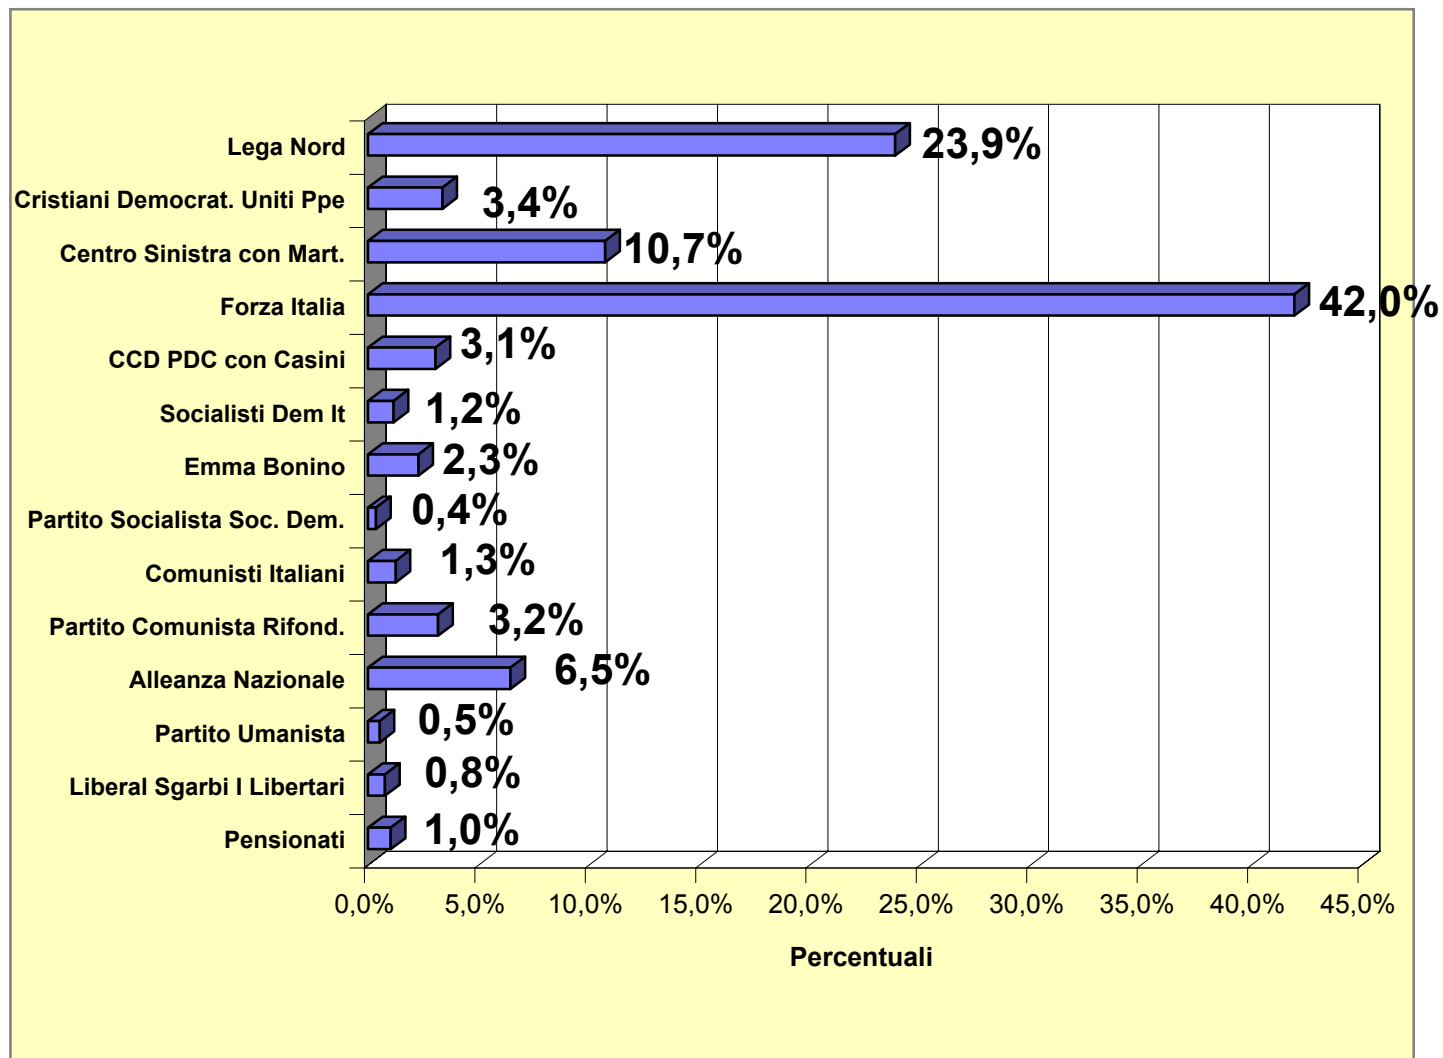

Lista 8	Lista 9	Lista 10	Lista 11	Lista 12	Lista 13	Lista 14	TOTALE VOTI DI LISTA	SCHEDE E VOTI NON VALIDI					VOTI SOLO LISTA REGIONALE
Emma Bonino	Socialisti Dem It	CCD PDC con Casini	Forza Italia	Centro Sinistra con Mart.	Cristiani Democrat. Uniti Ppe	Lega Nord		VOTI CONTEST. E NON ASS.	BIANCHE	NULLE	TOT SCHEDE NON VALIDE	TOTALE VOTI NON VALIDI	
255	129	341	4688	1200	376	2668	11173	6	200	614	814	820	1730
2,3%	1,2%	3,1%	42,0%	10,7%	3,4%	23,9%	81,4%	0,0%	1,5%	4,5%	5,9%	% su votanti	12,6%

Percentuale votanti per frazione

Risultati Elezioni del 16.04.00 Liste regionali

Comune - n. 18 Sezioni su 18

Comune - n. 18 Sezioni su 18

**Elezioni del 16.04.00**  
**Liste Regionali**  
**Risultati per Frazione**

- Capoluogo - n. 8 Sezioni su 8
- Robbiano - n. 3 Sezioni su 3
- Birone - n. 3 Sezioni su 3
- Paina - n. 4 Sezioni su 4
- Comune - n. 18 Sezioni su 18

**Elezione Consiglio Regionale del 16.04.00**  
**Risultati per frazione**