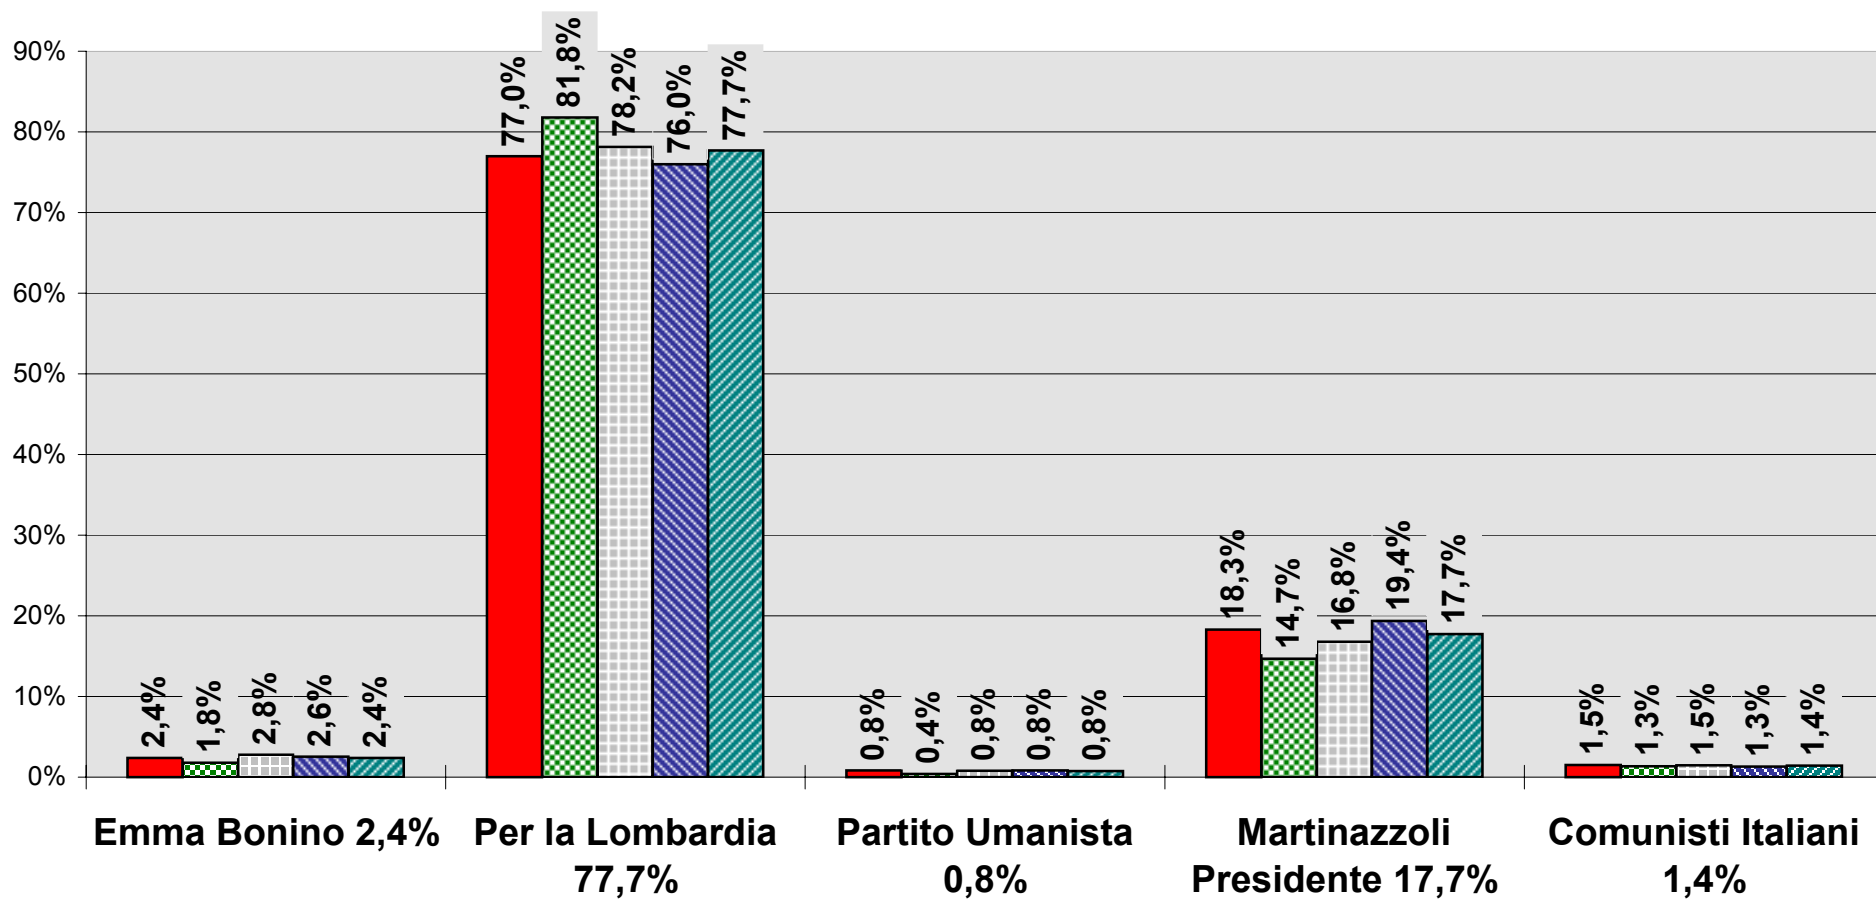

Lista 8	Lista 9	Lista 10	Lista 11	Lista 12	Lista 13	Lista 14	TOTALE VOTI DI LISTA	SCHEDE E VOTI NON VALIDI					VOTI SOLO LISTA REGIONALE
Emma Bonino	Socialisti Dem It	CCD PDC con Casini	Forza Italia	Centro Sinistra con Mart.	Cristiani Democrat. Uniti Ppe	Lega Nord		VOTI CONTEST. E NON ASS.	BIANCHE	NULLE	TOT SCHEDE NON VALIDE	TOTALE VOTI NON VALIDI	
255	129	341	4688	1200	376	2668	11173	6	200	614	814	820	1730
2,3%	1,2%	3,1%	42,0%	10,7%	3,4%	23,9%	81,4%	0,0%	1,5%	4,5%	5,9%	% su votanti	12,6%

Percentuale votanti per frazione

Risultati Elezioni del 16.04.00 Liste regionali

Comune - n. 18 Sezioni su 18

Comune - n. 18 Sezioni su 18

**Elezioni del 16.04.00**  
**Liste Regionali**  
**Risultati per Frazione**

- Capoluogo - n. 8 Sezioni su 8
- Robbiano - n. 3 Sezioni su 3
- Birone - n. 3 Sezioni su 3
- Paina - n. 4 Sezioni su 4
- Comune - n. 18 Sezioni su 18

**Elezione Consiglio Regionale del 16.04.00**  
**Risultati per frazione**