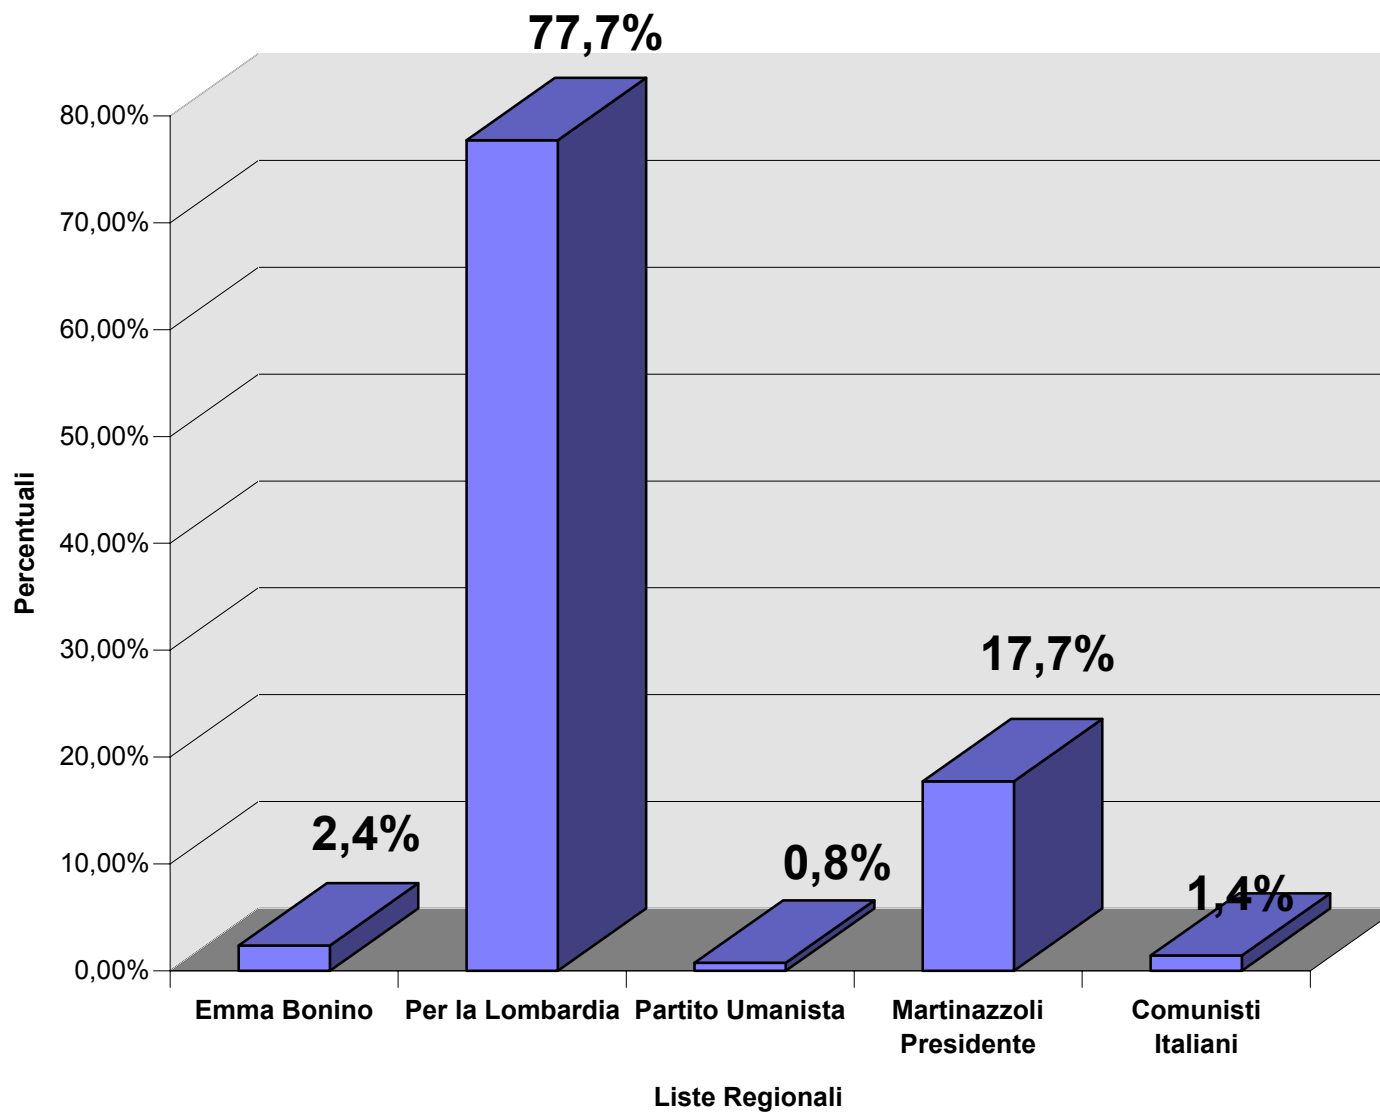

Risultati Elezioni del 16.04.00 Liste regionali

Comune - n. 18 Sezioni su 18