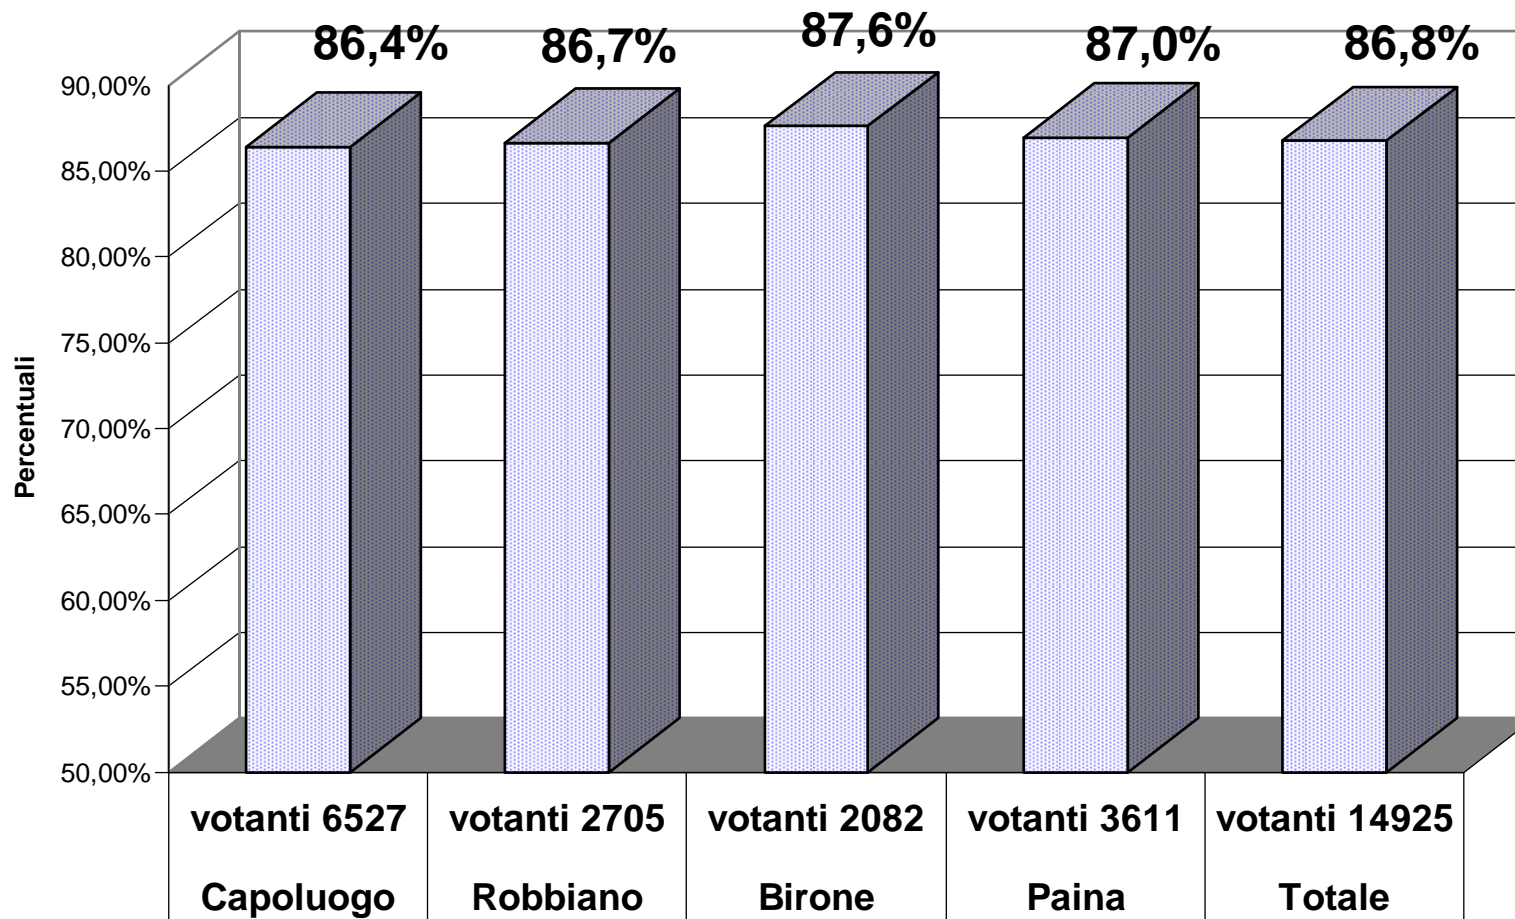

Sez.	localita'	ISCRITTI			VOTANTI			Lista 1	Lista 2	Lista 3	Lista 4	Lista 5	Lista 6	Lista 7	Lista 8	Lista 9	Lista 10	Lista 11	Lista 12	Lista 13	Lista 14	Lista 15	Lista 16	Lista 17	TOTALE	SCHEDE E VOTI NON VALIDI				
		M	F	TOTALE	M	F	TOTALE	Fronte Indipendentist a Lombardia Fronte del Nord	Sinistra Critica	Per il Bene Comune	Lege Nord	Il Popolo della Libertà	Unione Democratica per i Consumatori	No Euro - Lista del Grillo	Partito Comunista dei Lavoratori	Partito Liberales Italiano	la Sinistra L'Arcobaleno	Legge per l'Autonomia Allianza Lombarda Lega Pensionati	Partito Socialista	La Destra- Fiamma Tricolore	Partito Democratico	Italia dei Valori Lista Di Pietro	Forza Nuova	Unione Cristiana del Veltro Democratici Cristiani e Democratici di Centro	VOTI VALIDI	BIANCHE	VOTI CONTR. NON ASSEGNATI	NULLE	TOTALE VOTI NON VALIDI	
1	Giussano	311	368	679	268	299	567	0	1	2	144	224	2	1	4	2	8	5	1	8	114	19	0	23	558	2	0	7	9	
2	Giussano	354	384	738	327	349	676	0	2	3	146	272	2	2	3	0	19	5	1	10	151	18	4	29	667	3	0	6	9	
3	Giussano	362	402	764	314	322	636	2	1	2	137	264	4	1	1	3	11	8	4	12	117	18	1	23	609	5	0	22	27	
4	Giussano	360	376	736	318	318	636	1	2	1	155	254	1	1	2	2	9	5	0	8	129	20	2	35	627	1	0	8	9	
5	Giussano	367	385	752	324	337	661	0	1	3	159	283	2	2	3	3	12	9	2	13	108	15	0	32	647	5	0	9	14	
6	Giussano	381	417	798	333	344	677	0	3	1	138	289	0	1	3	1	14	7	4	11	140	12	3	33	660	1	0	16	17	
7	Giussano	352	368	720	308	324	632	1	2	1	147	256	2	1	2	1	12	6	0	13	128	25	0	25	622	4	0	6	10	
8	Giussano	372	389	761	330	332	662	0	1	2	191	256	1	2	2	0	7	8	0	5	135	17	3	19	649	3	0	10	13	
9	Robbiano	339	377	716	301	315	616	0	1	0	127	281	0	5	1	1	8	7	1	16	92	26	1	34	601	6	0	9	15	
10	Robbiano	356	370	726	306	306	612	1	0	1	169	255	2	2	1	0	10	12	2	10	99	8	2	25	599	1	0	12	13	
11	Robbiano	388	401	789	346	342	688	0	2	1	205	289	1	1	0	1	6	4	1	12	113	17	2	24	679	0	0	9	9	
12	Birone	345	374	719	312	320	632	2	1	2	176	266	1	1	0	0	5	6	2	9	92	21	2	27	613	5	0	14	19	
13	Birone	374	400	774	340	350	690	0	2	4	199	299	2	1	2	0	7	4	2	11	104	22	1	19	679	2	0	9	11	
14	Birone	441	442	883	381	379	760	2	4	1	221	289	2	0	4	0	14	9	4	15	138	12	3	31	749	3	0	8	11	
15	Paina	403	404	807	352	347	699	0	5	2	215	265	2	0	4	2	0	9	215	2	8	110	13	3	33	681	1	0	17	18
16	Paina	425	450	875	380	391	771	1	7	0	247	248	0	4	4	0	14	6	2	21	140	17	0	44	755	6	0	10	16	
17	Paina	383	388	771	334	327	661	0	3	1	176	222	2	0	1	0	22	2	0	20	160	28	2	16	655	4	0	2	6	
18	Paina	396	422	818	357	371	728	1	2	4	208	263	0	0	3	0	18	3	1	10	138	27	1	34	713	4	0	11	15	
19	Paina	446	435	881	389	363	752	0	2	1	224	270	1	0	0	0	15	7	2	9	147	23	1	33	735	4	0	13	17	
20	Giussano	369	392	761	316	324	640	0	1	1	155	277	2	7	1	0	10	5	2	8	126	1	1	31	628	1	0	11	12	
21	Giussano	405	437	842	364	376	740	1	0	3	229	271	1	2	4	0	9	10	0	11	121	20	1	39	722	2	1	15	18	
22	Robbiano	435	455	890	388	401	789	2	4	2	179	366	2	2	0	3	0	8	13	0	11	119	41	2	31	783	1	0	5	6
SENATO		ISCRITTI			VOTANTI			Lista 1	Lista 2	Lista 3	Lista 4	Lista 5	Lista 6	Lista 7	Lista 8	Lista 9	Lista 10	Lista 11	Lista 12	Lista 13	Lista 14	Lista 15	Lista 16	Lista 17	TOTALE	SCHEDE E VOTI NON VALIDI				
Elezioni Politiche del 13 e 14 aprile 2008		M	F	TOTALE	M	F	TOTALE																		VOTI VALIDI	BIANCHE	VOTI CONTR. NON ASSEGNATI	NULLE	TOTALE VOTI NON VALIDI	
T O T A L E		8364	8836	17200	7388	7537	14925	14	47	38	3947	5959	30	38	46	14	247	151	33	251	2721	420	35	640	14631	64	1	229	294	
n.22 Sezioni su 22		% su iscritti:					86,8%	0,1%	0,3%	0,3%	27,0%	40,7%	0,2%	0,3%	0,3%	0,1%	1,7%	1,0%	0,2%	1,7%	18,6%	2,9%	0,2%	4,4%	100,0%	0,4%	0,0%	1,5%	294	

Elezioni Politiche del 13 e 14 aprile 2008

SENATO

Votanti per frazione