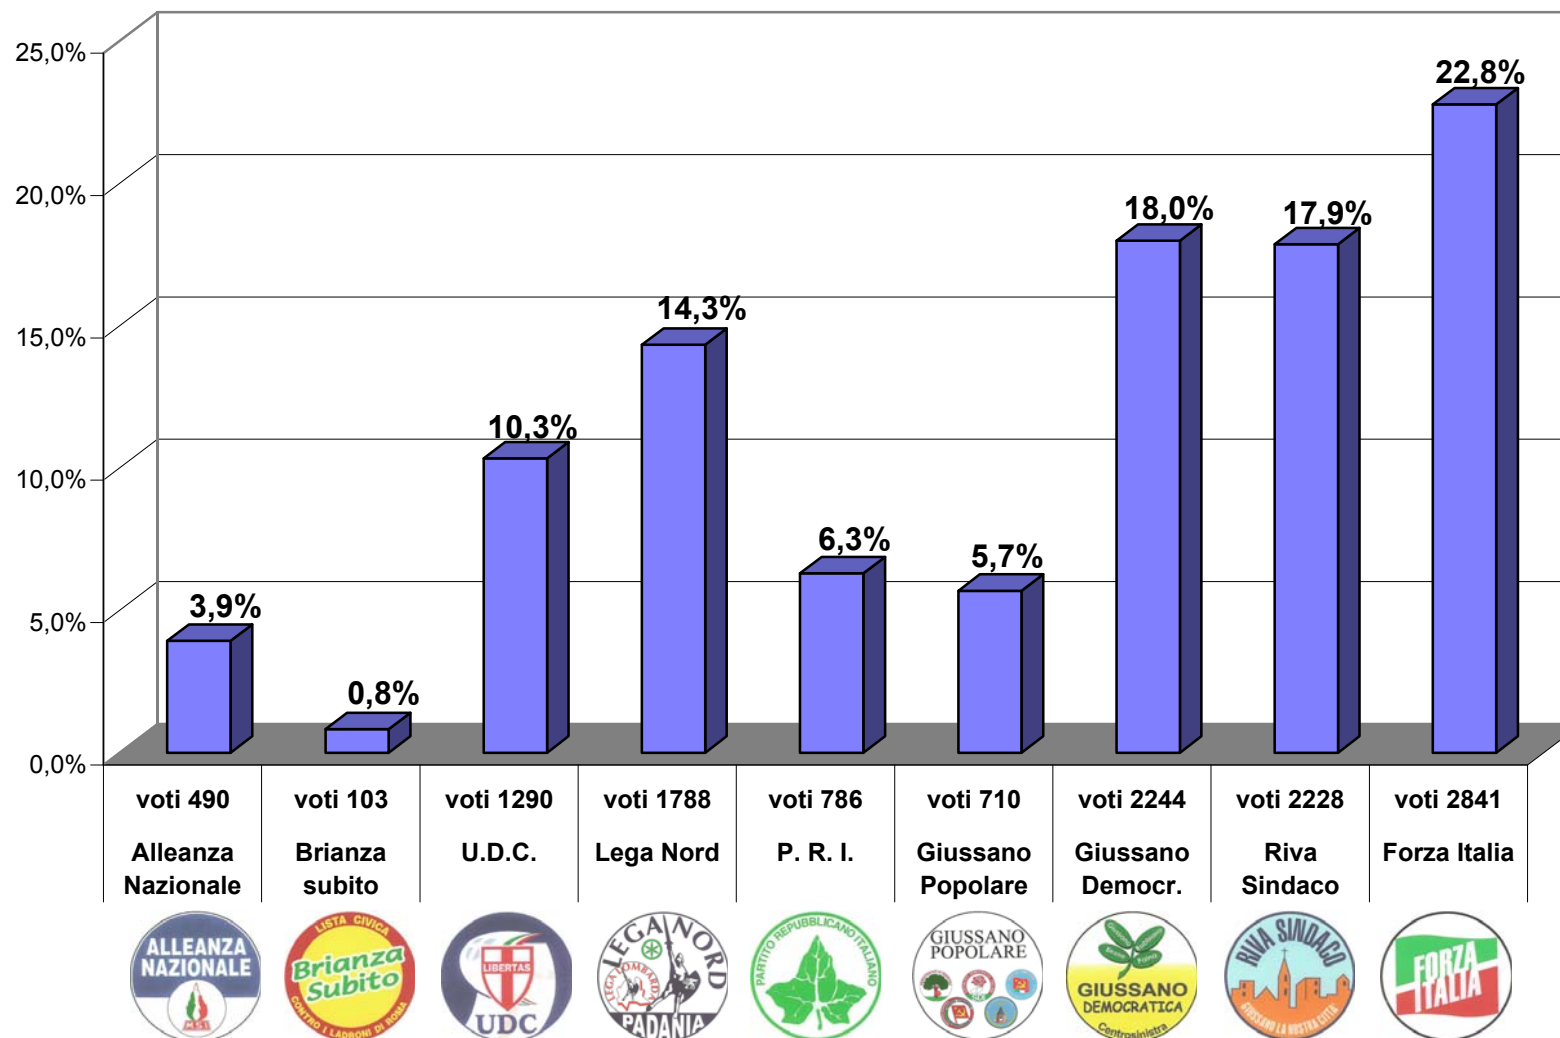

Elezioni Comunali del 12 e 13 giugno 2004
Percentuale votanti per frazione

**Elezioni Comunali del 12 e 13 giugno 2004
Elezione diretta del Sindaco
Risultati per Frazione**

■ Totale -	n. 22 Sezioni su 22
■ Capoluogo -	n. 10 Sezioni su 10
■ Robbiano -	n. 4 Sezioni su 4
■ Birone -	n. 3 Sezioni su 3
■ Paina -	n. 5 Sezioni su 5

**Elezioni Comunali del 12 e 13 giugno 2004
Elezione Consiglio Comunale**

n. 22 Sezioni su 22

Elezioni Comunali del 12 e 13 giugno 2004 Elezioni Consiglio Comunale Risultati per frazione

■ Totale - n. 22 Sezioni su 22
■ Capoluogo - n. 10 Sezioni su 10
■ Robbiano - n. 4 Sezioni su 4
■ Birone - n. 3 Sezioni su 3
■ Paina - n. 5 Sezioni su 5