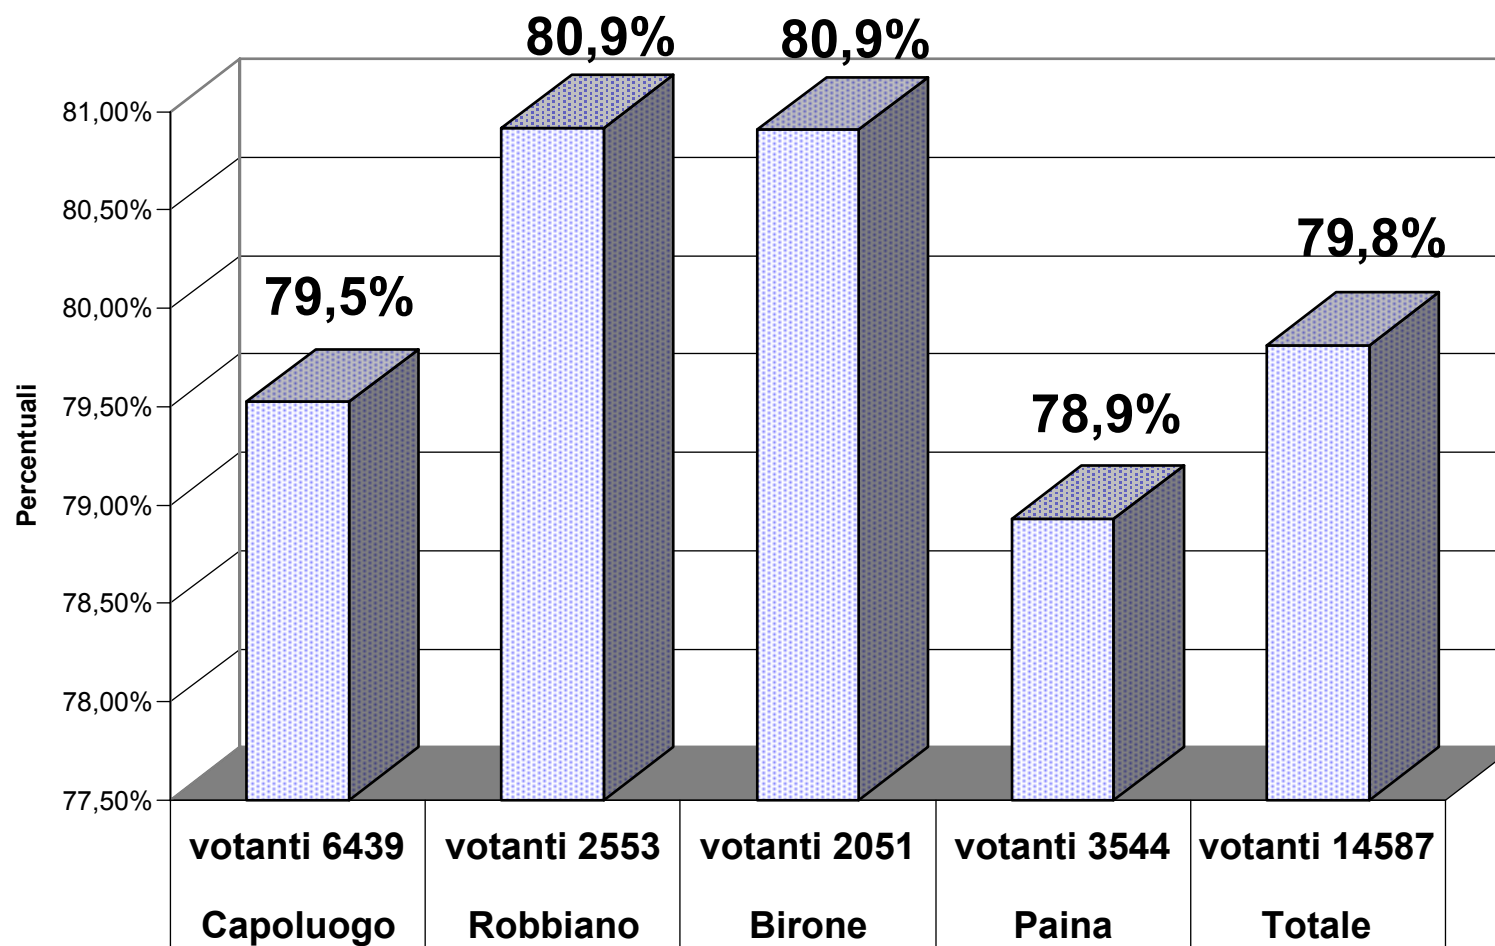

Elezioni Comunali del 12 e 13 giugno 2004
Percentuale votanti per frazione