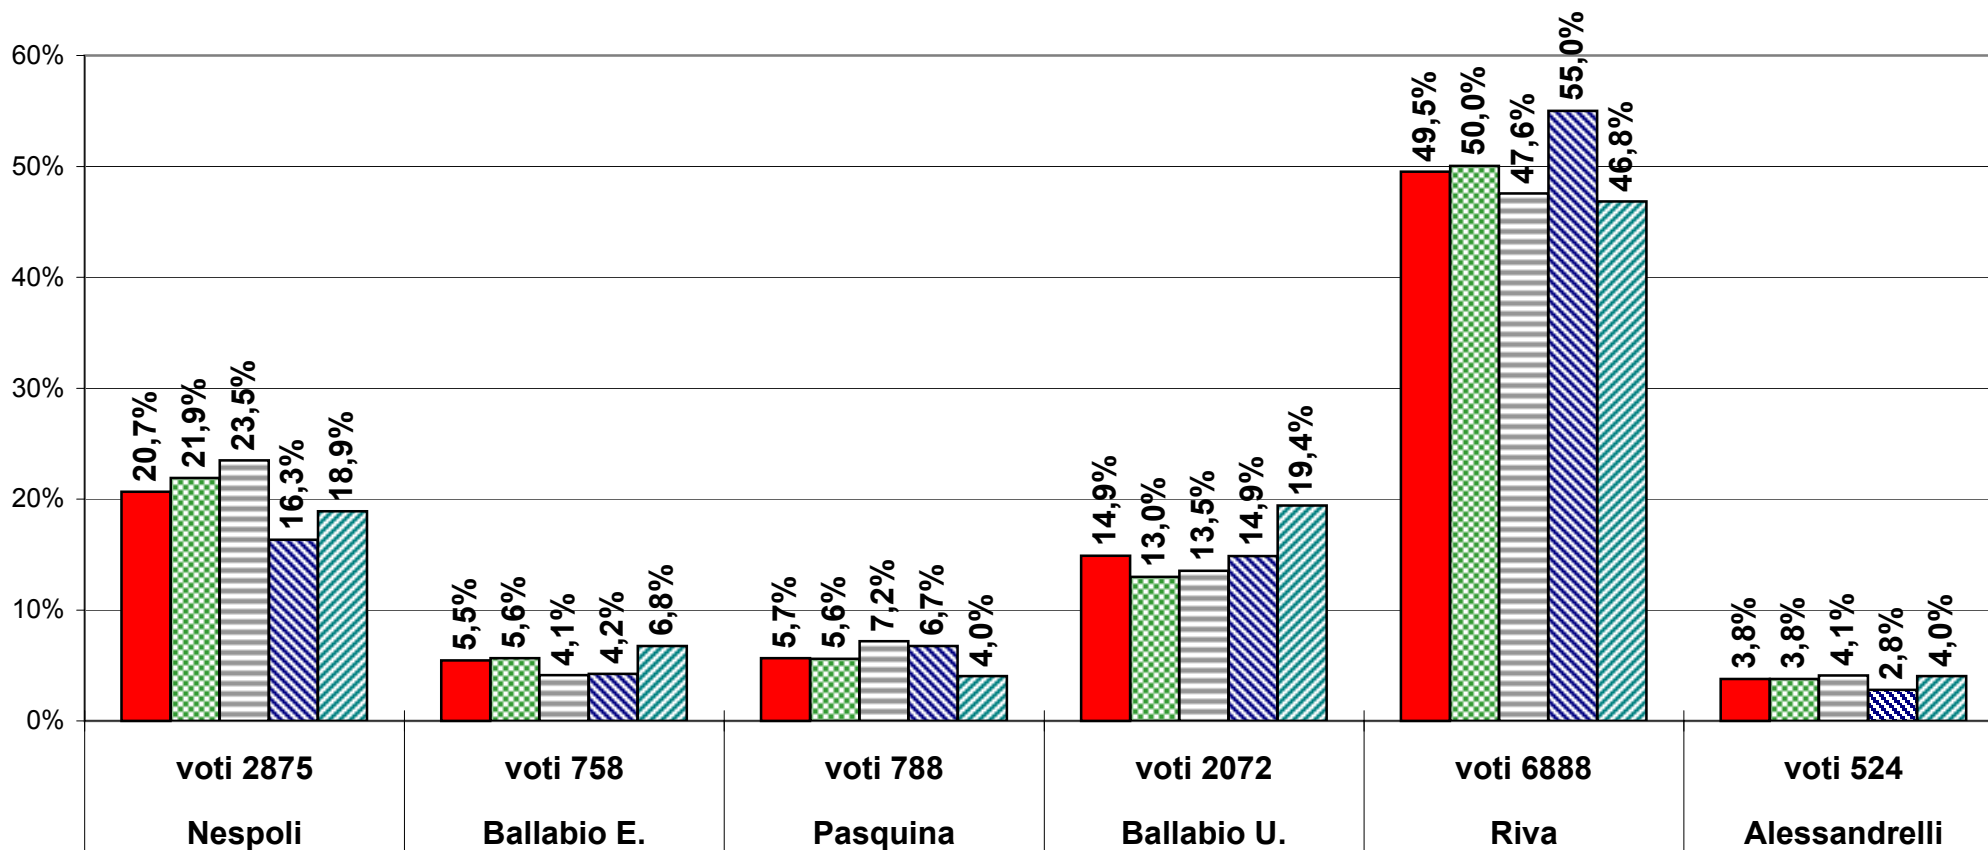

**Elezioni Comunali del 12 e 13 giugno 2004
Consiglio Comunale RIEPILOGO RISULTATI PER FRAZIONE**

	I S C R I T T I			V O T A N T I			Lista 1	Lista 2	Lista 3	Lista 4	Lista 5	Lista 6	Lista 7	Lista 8	Lista 9	TOTALE	SCHEDE E VOTI NON VALIDI			VOTI SOLO PER SINDACO	
	M	F	TOTALE	M	F	TOTALE	Alleanza Nazionale	Brianza subito	U.D.C.	Lega Nord	P. R. I.	Giussano Popolare	Giussano Democratica	Riva Sindaco	Forza Italia	VOTI VALIDI	BIANCHE	NULLE E CONFEST. NON ASS.	TOTALE VOTI NON VALIDI		
Capoluogo	3888	4209	8097	3169	3270	6439	214	48	663	684	351	324	1030	869	1328	5511	111	162	273	655	
n. 10 Sezioni su 10				% su iscritti->			79,5%	3,9%	0,9%	12,0%	12,4%	6,4%	5,9%	18,7%	15,8%	24,1%	100,0%	1,7%	2,5%	<--(% su votanti)	11,9%
Robbiano	1536	1619	3155	1250	1303	2553	96	13	170	293	173	95	360	439	565	2204	48	83	131	218	
n. 4 Sezioni su 4				% su iscritti->			80,9%	4,4%	0,6%	7,7%	13,3%	7,8%	4,3%	16,3%	19,9%	25,6%	100,0%	1,9%	3,3%	<--(% su votanti)	9,9%
Birone	1253	1282	2535	1026	1025	2051	54	12	169	252	131	79	378	347	319	1741	59	34	93	217	
n. 3 Sezioni su 3				% su iscritti->			80,9%	3,1%	0,7%	9,7%	14,5%	7,5%	4,5%	21,7%	19,9%	18,3%	100,0%	2,9%	1,7%	<--(% su votanti)	12,5%
Paina	2241	2249	4490	1807	1737	3544	126	30	288	559	131	212	476	573	629	3024	82	103	185	335	
n. 5 Sezioni su 5				% su iscritti->			78,9%	4,2%	1,0%	9,5%	18,5%	4,3%	7,0%	15,7%	18,9%	20,8%	100,0%	2,3%	2,9%	<--(% su votanti)	11,1%
TOTALE GENERALE	8918	9359	18277	7252	7335	14587	490	103	1290	1788	786	710	2244	2228	2841	12480	300	382	682	1425	
n. 22 Sezioni su 22				% su iscritti->			79,8%	3,9%	0,8%	10,3%	14,3%	6,3%	5,7%	18,0%	17,9%	22,8%	100,0%	2,1%	2,6%	<--(% su votanti)	11,4%

Elezioni Comunali del 12 e 13 giugno 2004
Percentuale votanti per frazione

**Elezioni Comunali del 12 e 13 giugno 2004
Elezione diretta del Sindaco
Risultati per Frazione**

■ Totale -	n. 22 Sezioni su 22
■ Capoluogo -	n. 10 Sezioni su 10
■ Robbiano -	n. 4 Sezioni su 4
■ Birone -	n. 3 Sezioni su 3
■ Paina -	n. 5 Sezioni su 5