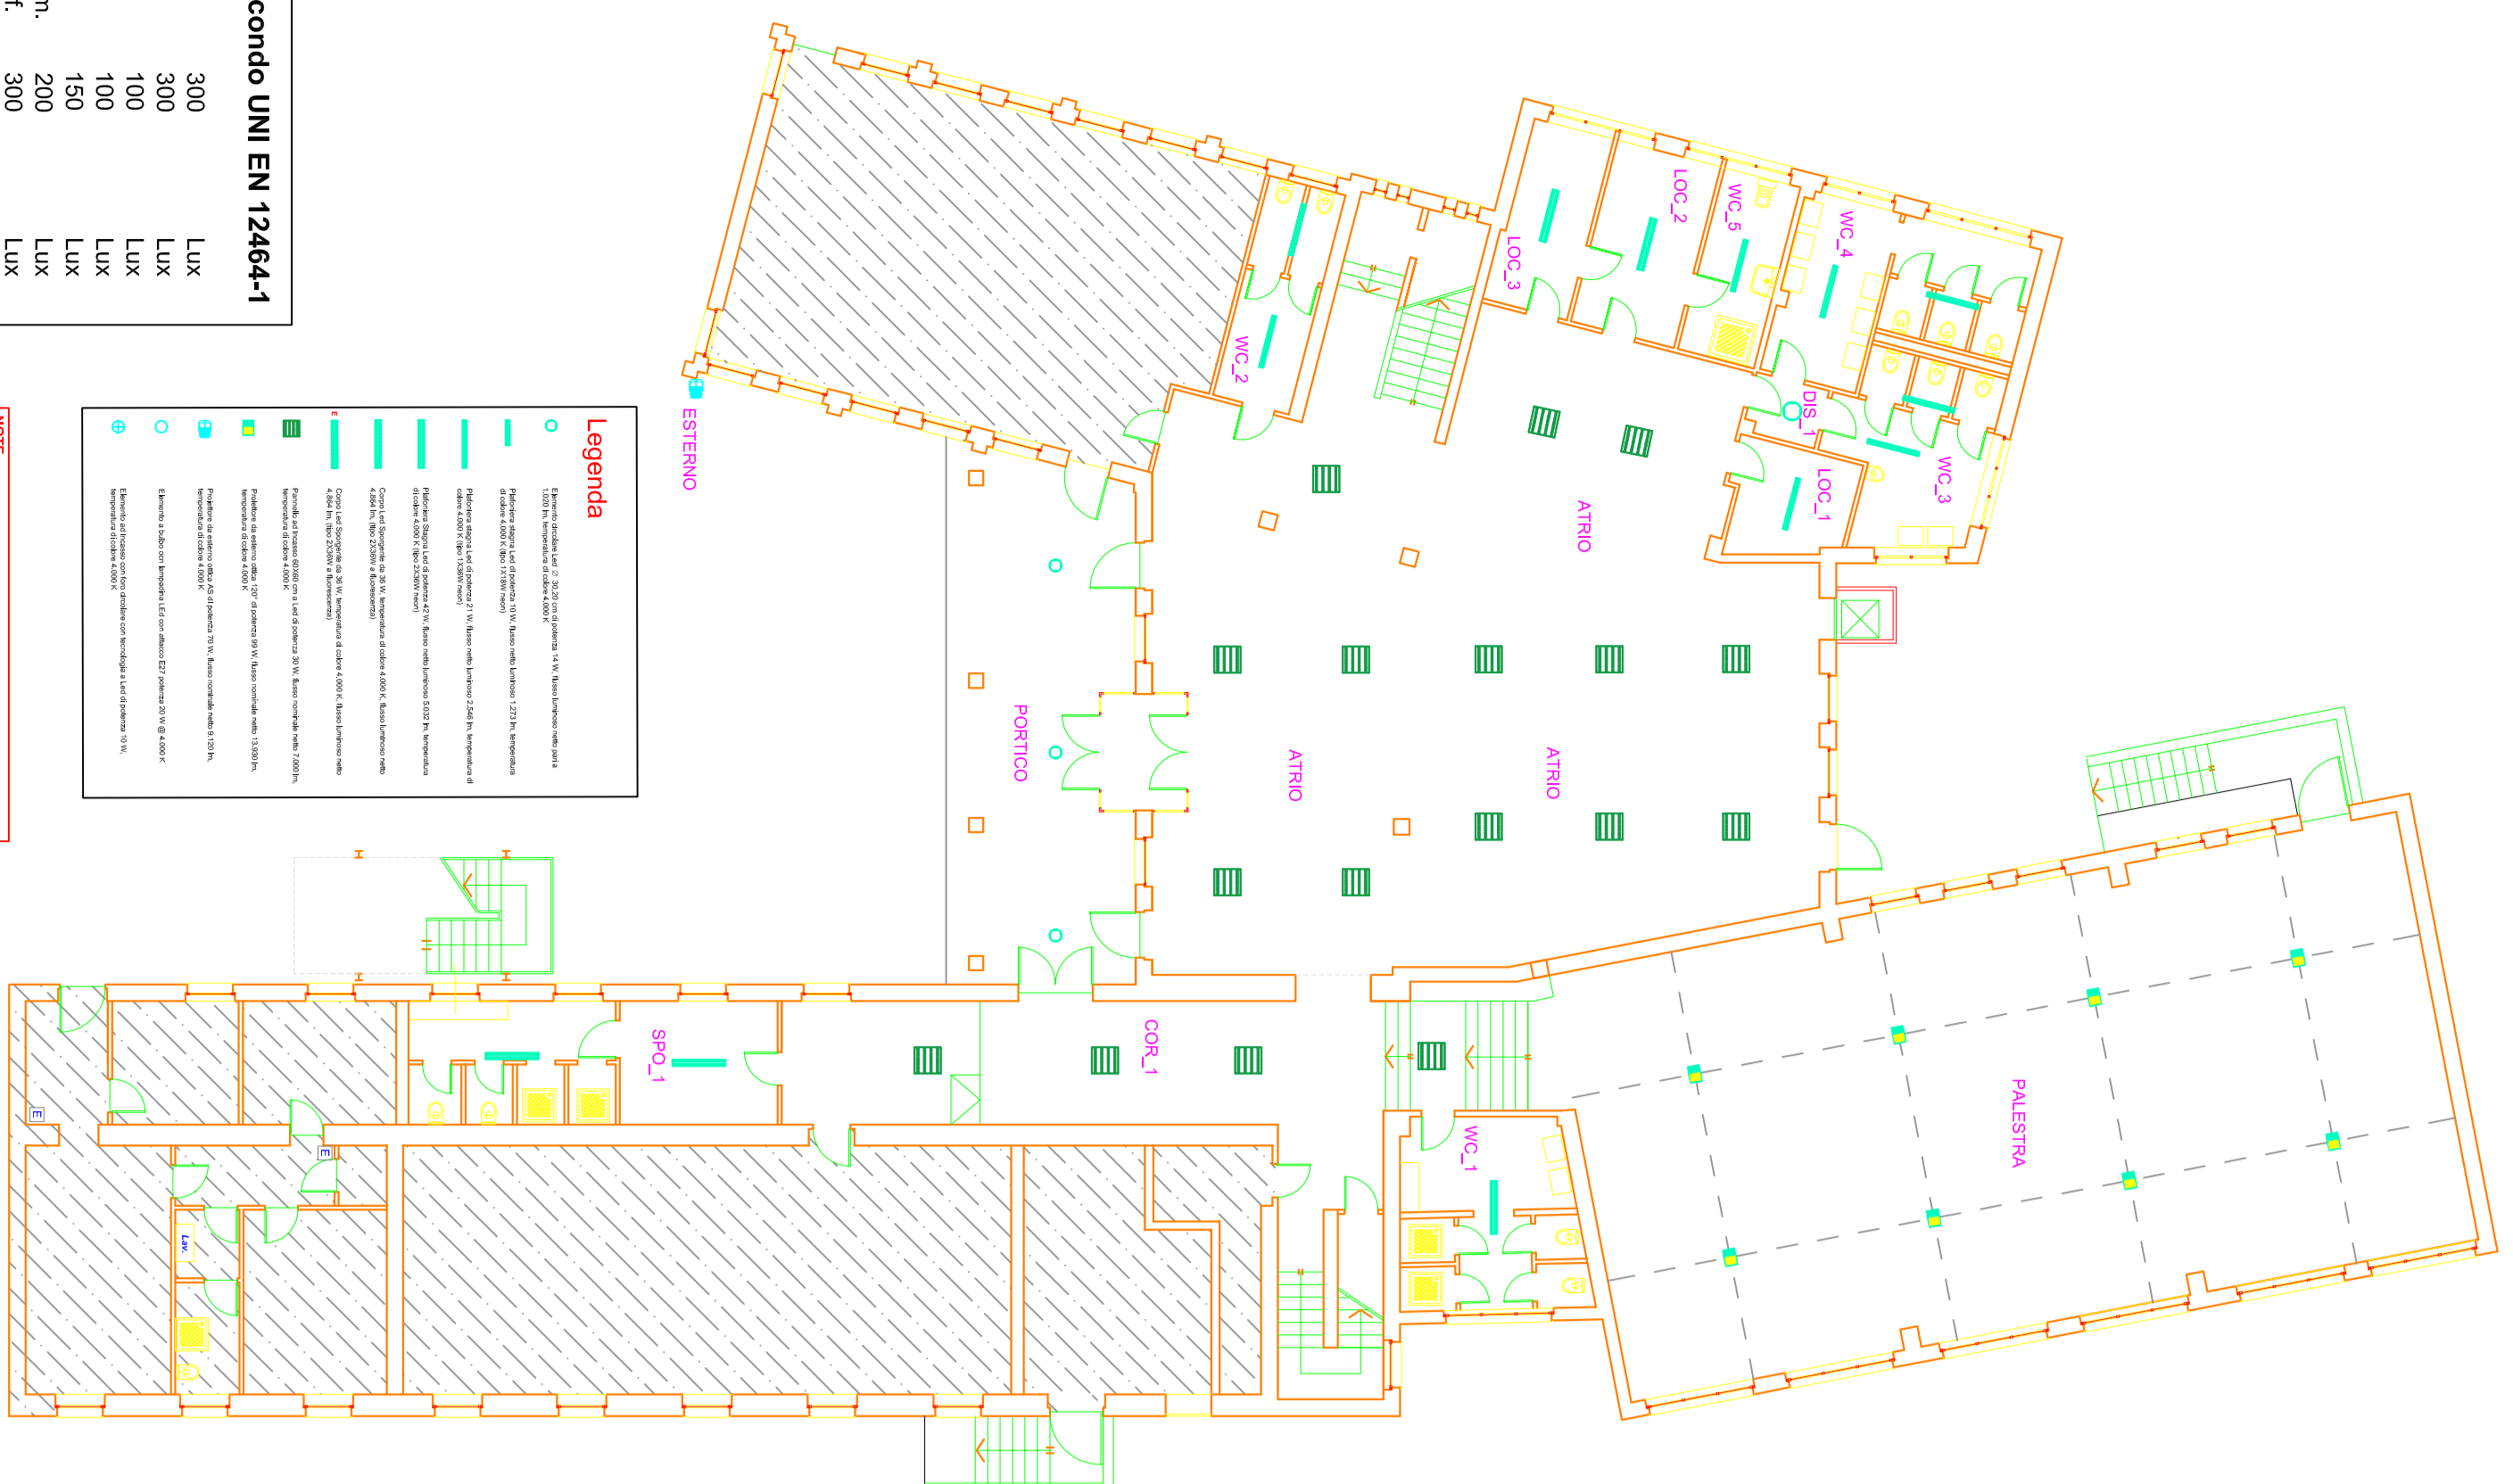

PIANTA PIANO TERRA

Table of Lux requirements according to UNI EN 12464-1 for various areas like Palestra, Corridoi, Ingressi, etc.

Technical specifications and project information for Piano Terra, including a table of luminaires and project details.