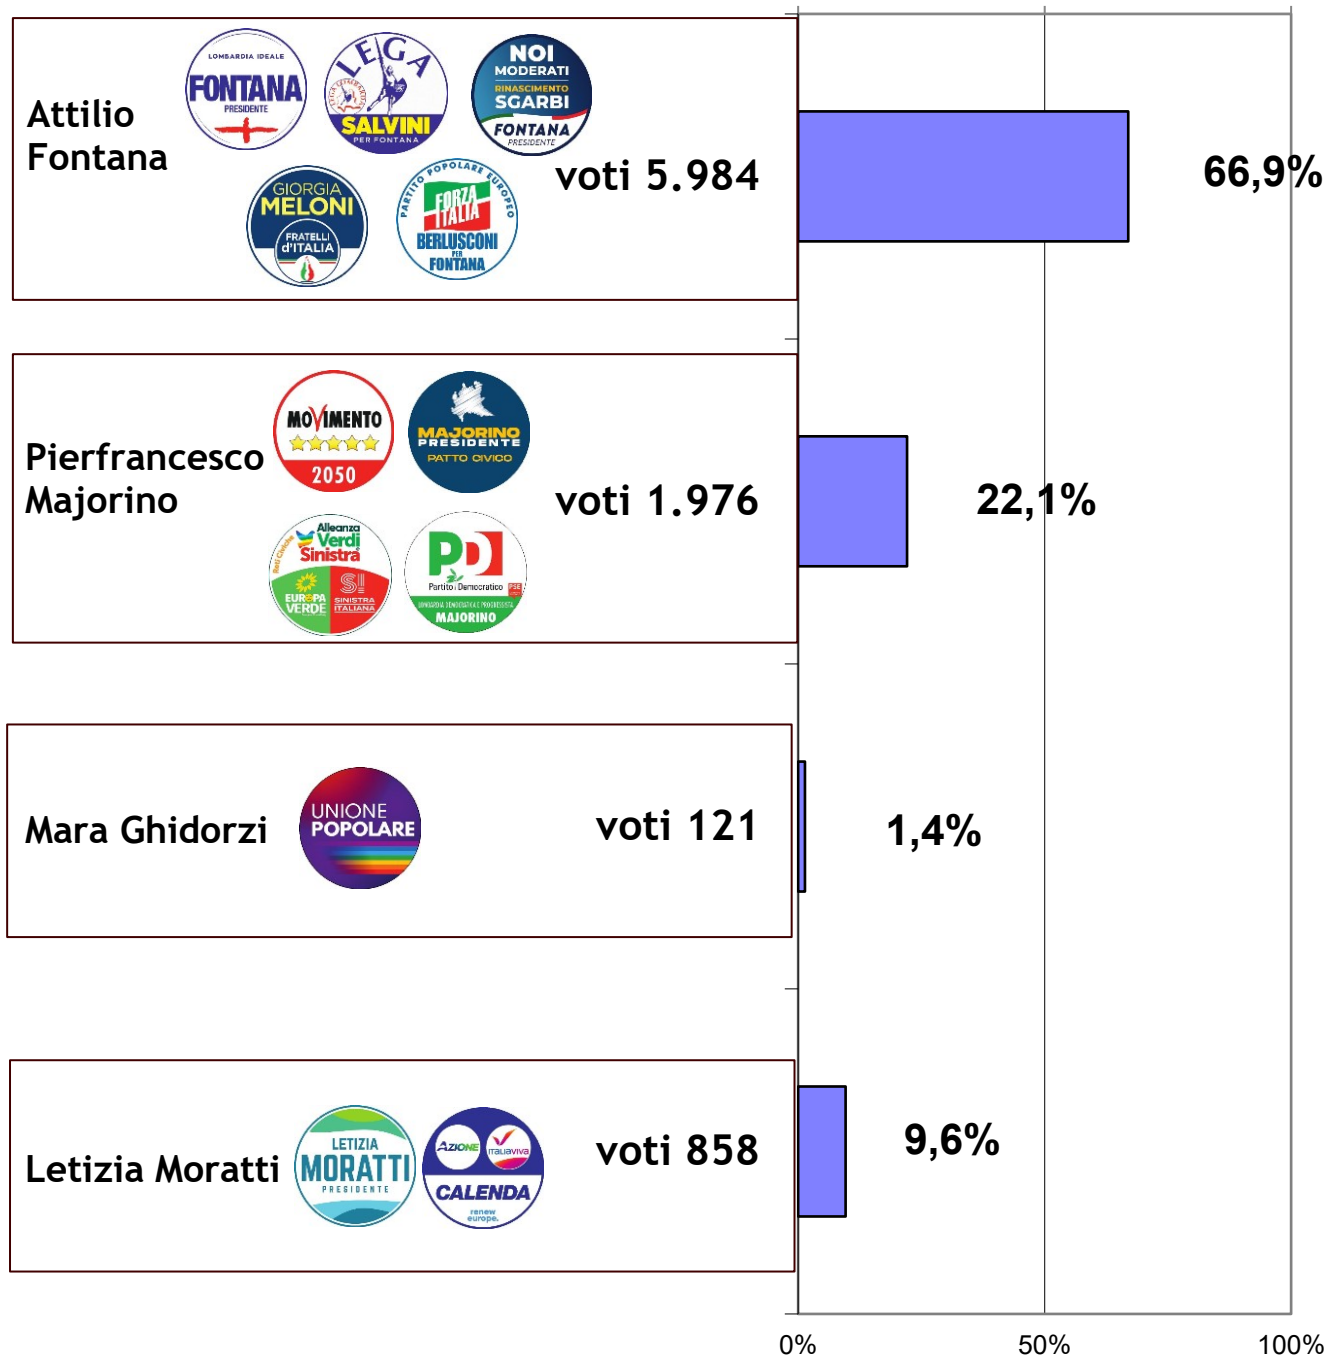

Sez.	localita'	ISCRITTI			VOTANTI			1	2	3	4	5	6	7	8	9	10	11	12	TOTALE
		M	F	TOTALE	M	F	TOTALE VOTANTI	FONTANA PRESIDENTE - LOMBARDIA IDEALE	LEGA - SALVINI PER FONTANA - LEGA LOMBARDA	NOI MODERATI RINASCIMENTO SGARBI FONTANA PRESIDENTE	GIORGIA MELONI FRATELLI D'ITALIA	FORZA ITALIA BERLUSCONI PER FONTANA - PARTITO POPOLARE EUROPEO	MOVIMENTO 5 STELLE	PATTO CIVICO - MAJORINO PRESIDENTE	ALLEANZA VERDI E SINISTRA	PARTITO DEMOCRATICO - LOMBARDIA DEMOCRATICA E PROGRESSISTA	UNIONE POPOLARE	LETIZIA MORATTI PRESIDENTE	AZIONE ITALIA VIVA CALENDIA RENEW EUROPE	VOTI VALIDI LISTE PROVINCIALI
1	Giussano	386	409	795	163	175	338	20	44	2	92	39	5	8	2	43	8	29	19	311
2	Giussano	371	391	762	174	172	346	16	60	7	92	30	3	14	5	40	3	19	17	306
3	Giussano	440	472	912	185	191	376	18	61	3	94	35	15	10	6	52	4	15	6	319
4	Giussano	397	380	777	167	149	316	23	40	3	76	44	11	9	3	41	3	19	12	284
5	Giussano	420	409	829	187	158	345	19	66	1	74	42	10	11	8	40	7	21	4	303
6	Giussano	528	587	1115	214	224	438	25	61	4	119	59	8	7	7	43	4	22	12	371
7	Giussano	439	462	901	206	207	413	34	49	8	104	39	7	9	11	58	5	12	18	354
8	Giussano	494	508	1002	241	242	483	37	80	5	151	34	9	21	7	45	4	29	11	433
9	Robbiano	403	410	813	189	176	365	28	57	3	104	29	11	11	8	38	7	19	13	328
10	Robbiano	404	394	798	185	183	368	26	60	6	117	37	10	6	5	35	3	19	13	337
11	Robbiano	481	504	985	227	256	483	35	89	3	125	57	12	16	6	43	9	22	16	433
12	Birone	379	371	750	156	149	305	18	53	2	67	47	3	8	5	28	1	11	12	255
13	Birone	431	444	875	191	200	391	23	70	2	122	47	14	6	4	41	0	12	12	353
14	Birone	539	526	1065	236	226	462	21	65	0	110	63	11	20	9	69	9	20	12	409
15	Paina	494	490	984	221	219	440	25	72	5	109	48	10	11	6	42	3	28	20	379
16	Paina	517	527	1044	213	221	434	34	71	5	115	38	4	13	7	56	5	25	13	386
17	Paina	503	511	1014	219	203	422	29	62	3	101	35	14	13	12	53	7	14	15	358
18	Paina	507	515	1022	250	250	500	39	84	5	124	64	11	8	15	40	3	18	19	430
19	Paina	599	599	1198	276	259	535	35	98	2	128	48	13	8	15	62	7	21	17	454
20	Giussano	458	467	925	197	193	390	29	53	3	99	49	12	9	6	59	2	21	8	350
21	Giussano	557	559	1116	255	242	497	31	83	11	105	59	13	11	4	54	4	30	12	417
22	Robbiano	596	590	1186	261	275	536	42	81	3	150	54	13	12	10	33	10	21	23	452
Elezioni Regionali del 12 e 13 febbraio 2023	ISCRITTI			VOTANTI			Lista 1	Lista 2	Lista 3	Lista 4	Lista 5	Lista 6	Lista 7	Lista 8	Lista 9	Lista 10	Lista 11	Lista 12	TOTALE	
	M	F	TOTALE	M	F	TOTALE	FONTANA PRESIDENTE - LOMBARDIA IDEALE	LEGA - SALVINI PER FONTANA - LEGA LOMBARDA	NOI MODERATI RINASCIMENTO SGARBI FONTANA PRESIDENTE	GIORGIA MELONI FRATELLI D'ITALIA	FORZA ITALIA BERLUSCONI PER FONTANA - PARTITO POPOLARE EUROPEO	MOVIMENTO 5 STELLE	PATTO CIVICO - MAJORINO PRESIDENTE	ALLEANZA VERDI E SINISTRA	PARTITO DEMOCRATICO - LOMBARDIA DEMOCRATICA E PROGRESSISTA	UNIONE POPOLARE	LETIZIA MORATTI PRESIDENTE	AZIONE ITALIA VIVA CALENDIA RENEW EUROPE	VOTI VALIDI	
TOTALE	10.343	10.525	20.868	4.613	4.570	9.183	607	1.459	86	2.378	997	219	241	161	1.015	108	447	304	8.022	
n.22 Sezioni su 22				% su iscritti: 44,0%			7,6%	18,2%	1,1%	29,6%	12,4%	2,7%	3,0%	2,0%	12,7%	1,3%	5,6%	3,8%	100,0%	

Elezioni Regionali del 12 e 13 febbraio 2023 CANDIDATI PRESIDENTI

n. 22 Sezioni su 22