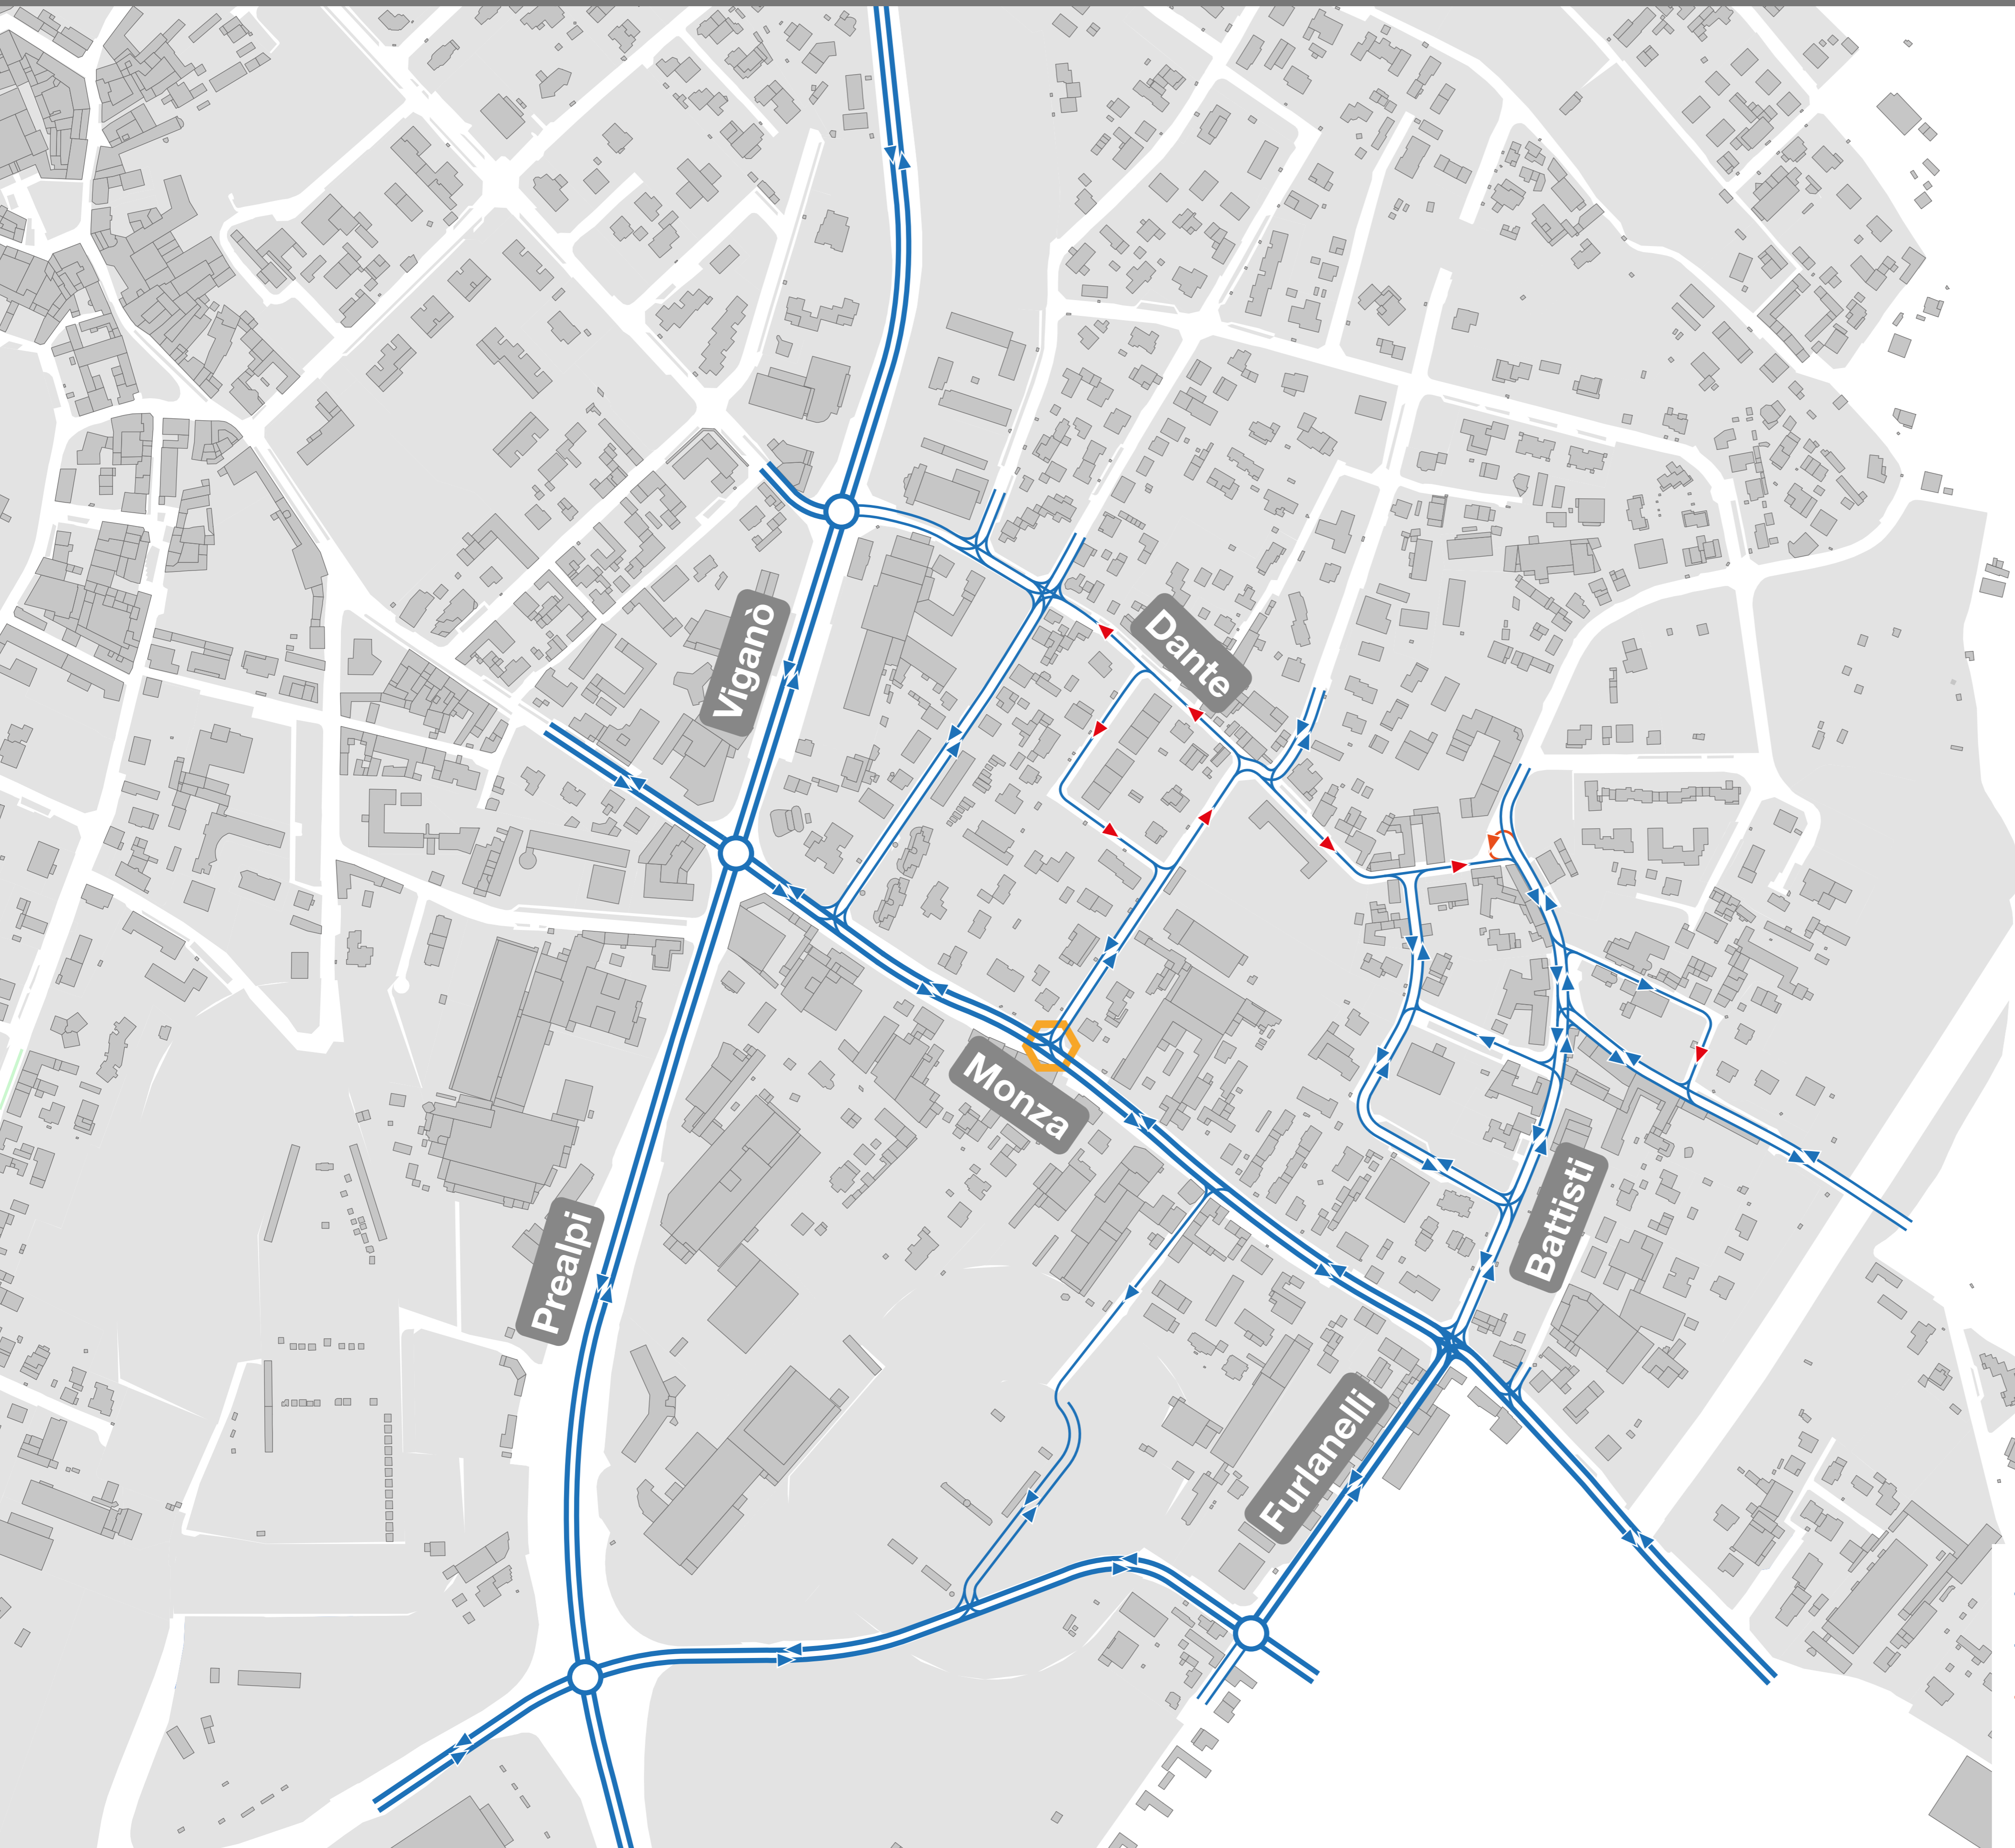

Scenario di Piano: Schema di circolazione a Robbiano

- ▶— Senso di marcia esistente
- ▶— Senso di marcia modificato
- ▶— Corsia riservata al trasporto pubblico
- Rotatoria
- ◊ Adeguamento intersezione