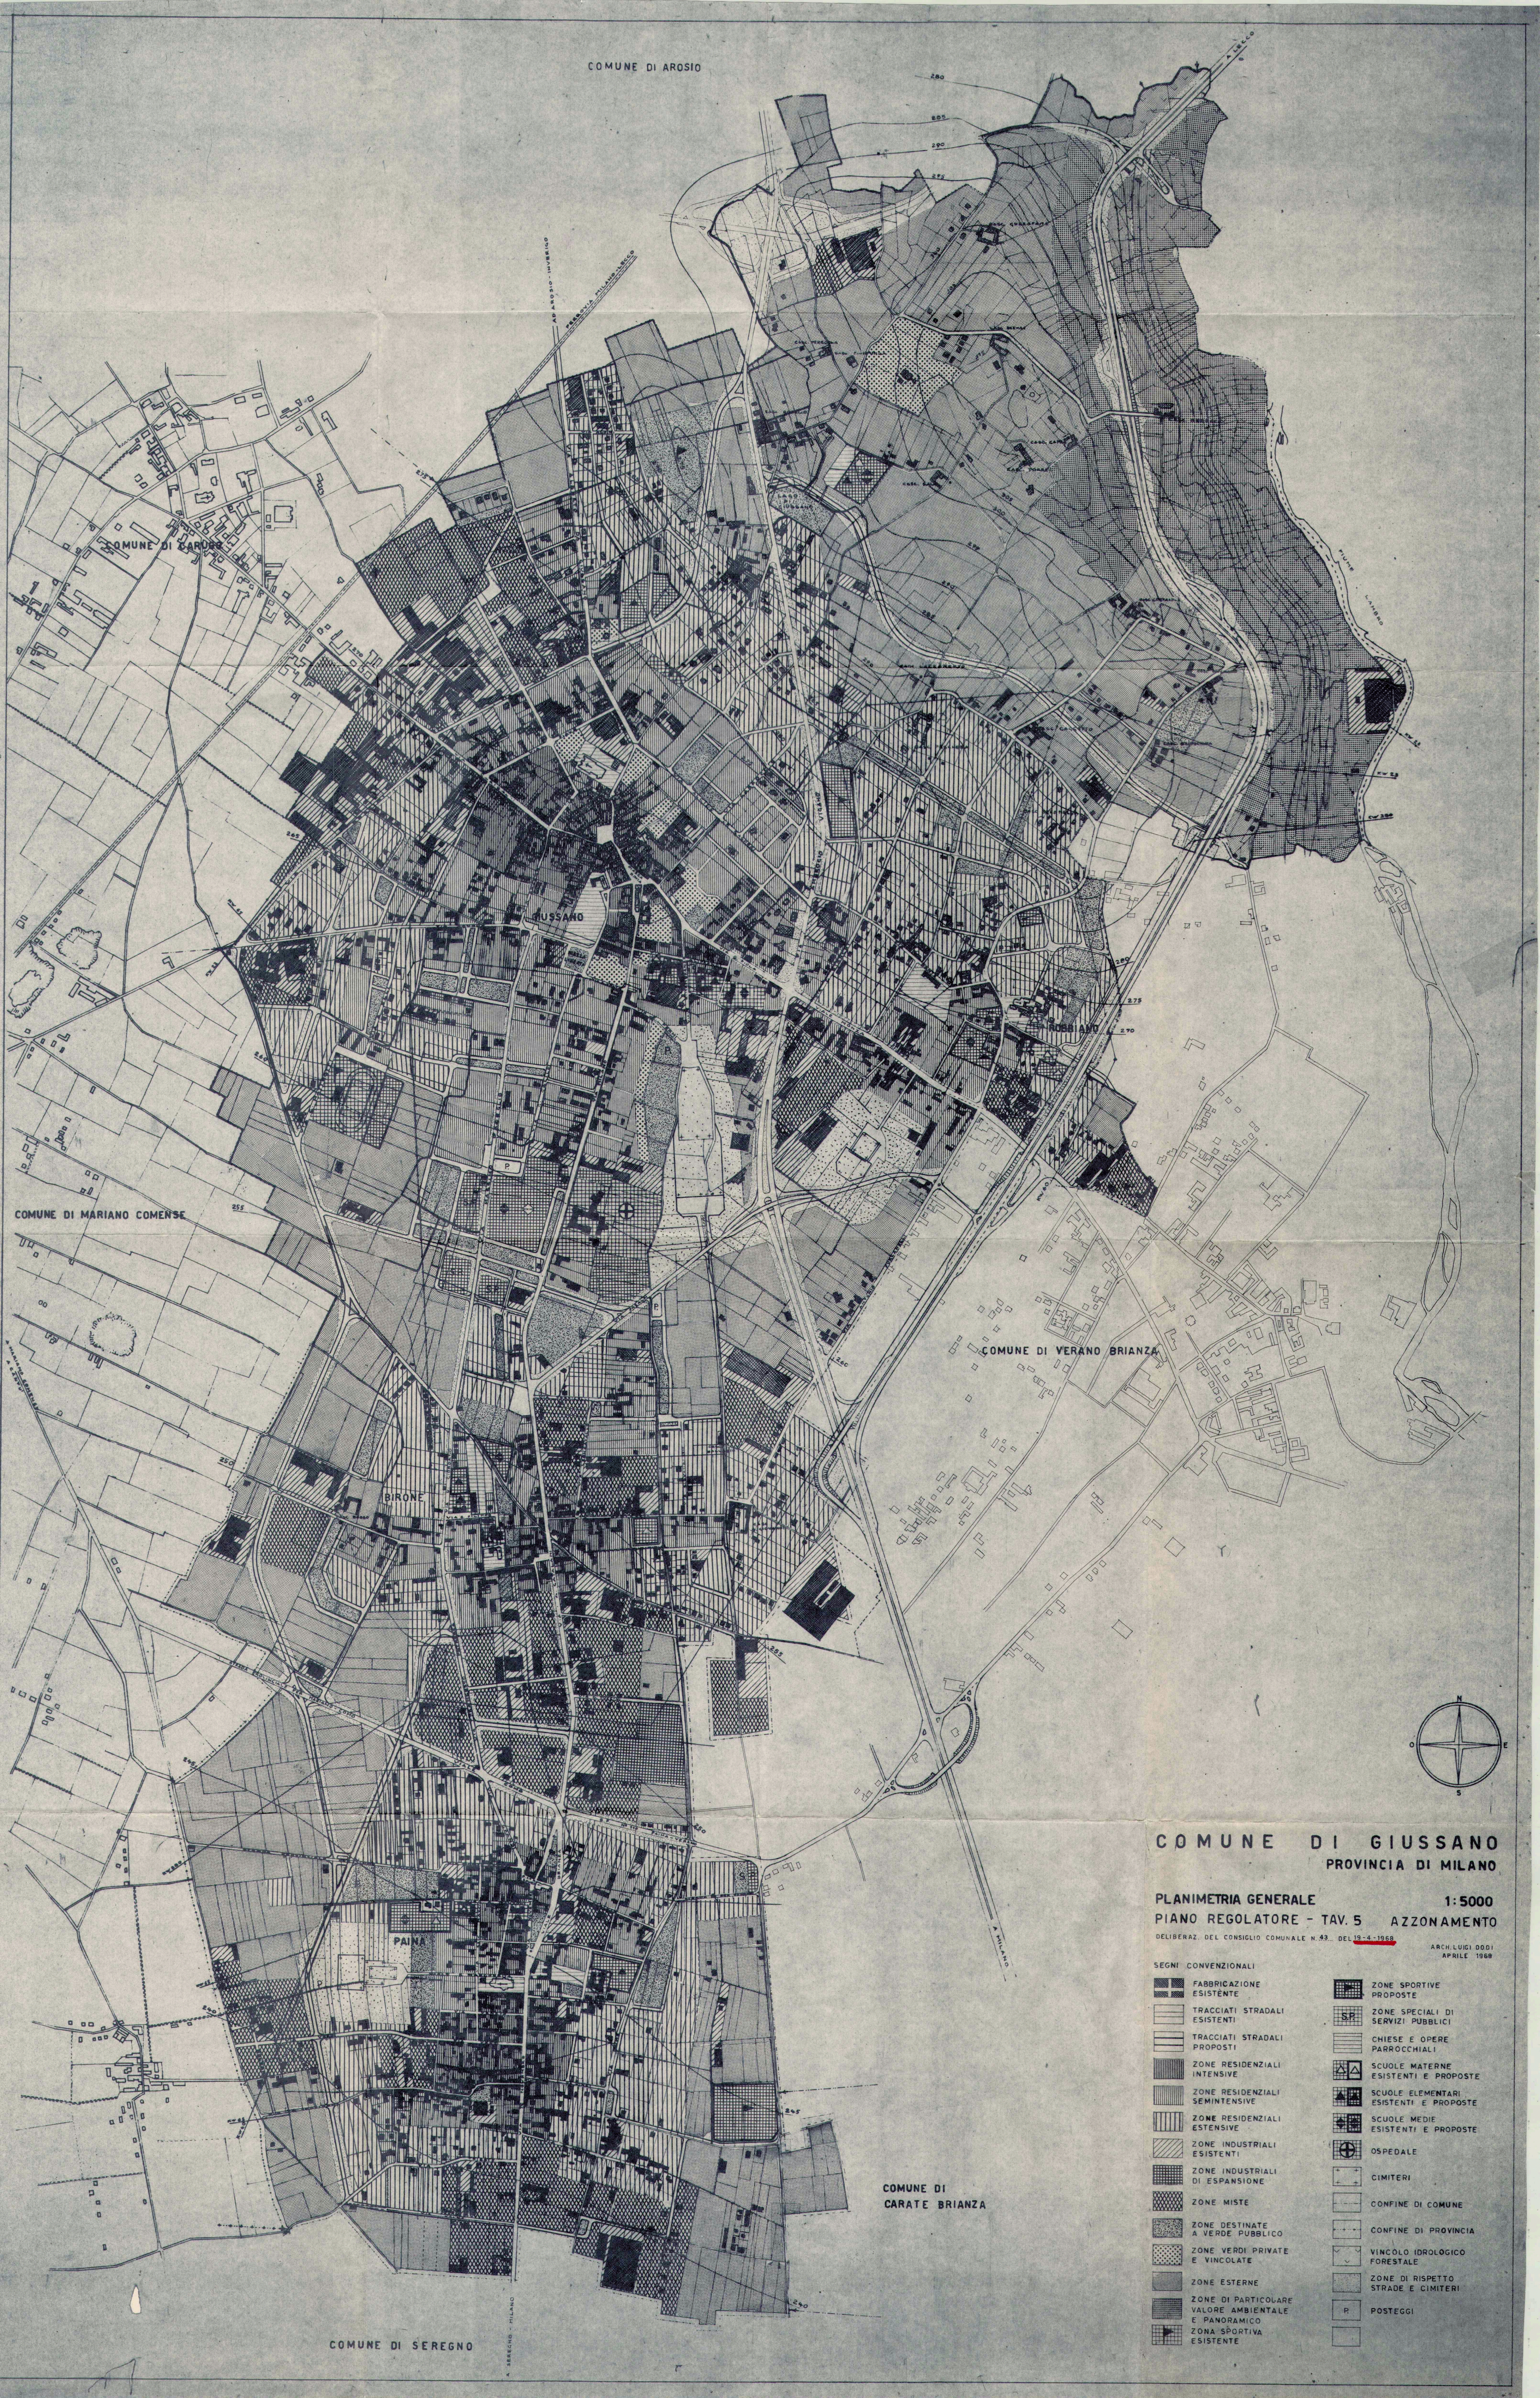

COMUNE DI AROSIO

**COMUNE DI GIUSSANO**  
PROVINCIA DI MILANO

**PLANIMETRIA GENERALE** 1:5000  
**PIANO REGOLATORE - TAV. 5** AZZONAMENTO

DELIBERAZ. DEL CONSIGLIO COMUNALE N. 43. DEL 19-4-1968

ARCH. LUIGI DODI  
APRILE 1968

SEGNI CONVENZIONALI	
	FABBRICAZIONE ESISTENTE
	FABBRICAZIONE PROPOSTE
	TRACCIATI STRADALI ESISTENTI
	TRACCIATI STRADALI PROPOSTI
	ZONE RESIDENZIALI INTENSIVE
	ZONE RESIDENZIALI SEMINTENSIVE
	ZONE RESIDENZIALI ESTENSIVE
	ZONE INDUSTRIALI ESISTENTI
	ZONE INDUSTRIALI DI ESPANSIONE
	ZONE MISTE
	ZONE DESTINATE A VERDE PUBBLICO
	ZONE VERDI PRIVATE E VINCOLATE
	ZONE ESTERNE
	ZONE DI PARTICOLARE VALORE AMBIENTALE E PANORAMICO
	ZONE SPORTIVE ESISTENTE
	ZONE SPORTIVE PROPOSTE
	ZONE SPECIALI DI SERVIZI PUBBLICI
	CHIESE E OPERE PARROCCHIALI
	SCUOLE MATERNE ESISTENTI E PROPOSTE
	SCUOLE ELEMENTARI ESISTENTI E PROPOSTE
	SCUOLE MEDIE ESISTENTI E PROPOSTE
	OSPEDALE
	CIMITERI
	CONFINE DI COMUNE
	CONFINE DI PROVINCIA
	VINCOLO IDROLOGICO FORESTALE
	ZONE DI RISPETTO STRADE E CIMITERI
	P. POSTEGGI

COMUNE DI SEREGNO

COMUNE DI  
CARATE BRIANZA