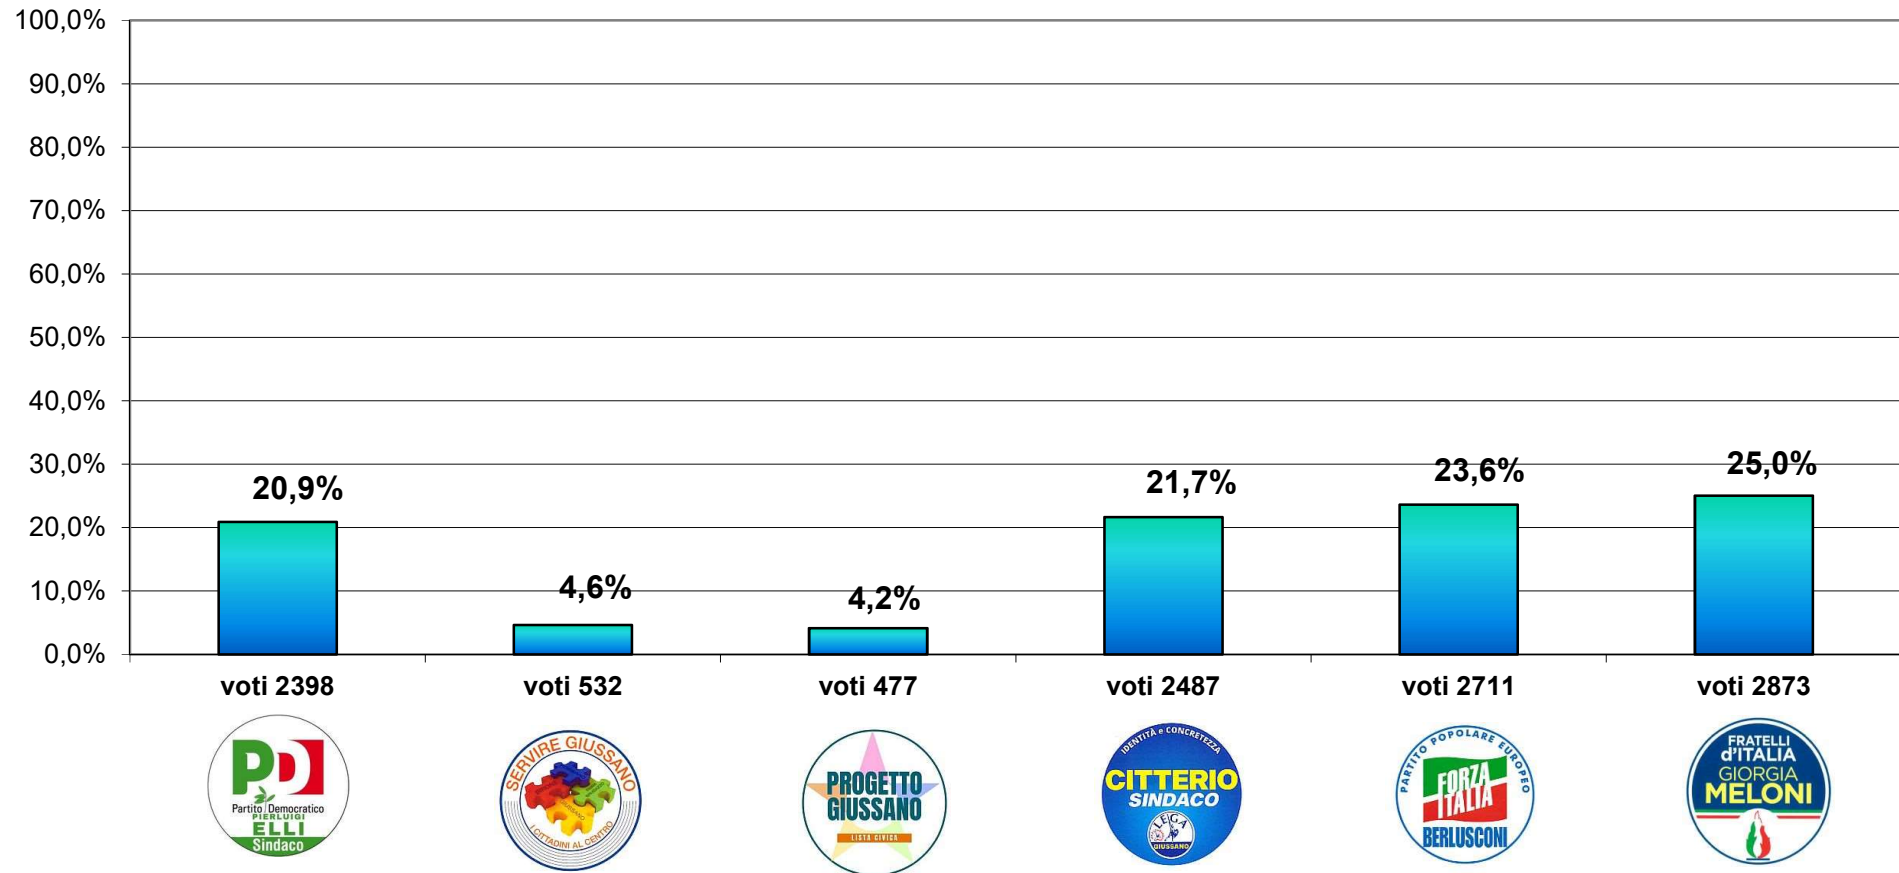

Sez.	localita'	ISCRITTI			VOTANTI			Lista 1	Lista 2	Lista 3	Lista 4	Lista 5	Lista 6	TOTALE	SCHEDE E VOTI NON VALIDI				
		M	F	TOTALE	M	F	TOTALE							VOTI LISTA	BIANCHE	NULLE	CONTEST. NON ASS.	TOTALE VOTI NON VALIDI	VOTI SOLO PER SINDACO
1	Giussano	388	425	813	211	246	457	99	18	26	101	90	100	434	3	15	0	18	5
2	Giussano	356	383	739	209	223	432	93	13	21	73	102	102	404	9	12	0	21	7
3	Giussano	427	494	921	240	259	499	108	20	24	112	102	89	455	8	26	0	34	10
4	Giussano	398	382	780	224	222	446	99	12	23	95	80	111	420	3	12	0	15	11
5	Giussano	419	416	835	249	241	490	107	17	22	126	95	101	468	5	9	0	14	8
6	Giussano	543	596	1139	300	330	630	129	23	27	141	139	140	599	3	21	0	24	7
7	Giussano	467	486	953	253	284	537	117	22	36	108	127	107	517	2	8	0	10	10
8	Giussano	495	515	1010	312	312	624	108	28	28	138	105	201	608	2	9	0	11	5
9	Robbiano	413	411	824	232	231	463	77	27	19	104	98	112	437	3	18	0	21	5
10	Robbiano	412	401	813	242	232	474	71	42	14	95	113	119	454	9	4	0	13	7
11	Robbiano	498	504	1002	307	305	612	110	45	17	150	115	148	585	7	9	0	16	11
12	Birone	391	376	767	197	197	394	86	11	10	57	139	65	368	10	9	0	19	7
13	Birone	440	431	871	251	248	499	95	27	15	94	100	140	471	10	11	0	21	7
14	Birone	532	519	1051	301	293	594	121	23	21	93	153	151	562	7	21	0	28	4
15	Paina	509	490	999	291	282	573	92	17	17	97	166	148	537	13	19	0	32	4
16	Paina	529	532	1061	295	290	585	116	22	7	115	136	161	557	7	13	0	20	8
17	Paina	502	503	1005	298	277	575	127	21	19	112	117	148	544	12	6	0	18	13
18	Paina	510	513	1023	316	308	624	114	19	19	104	190	138	584	15	13	0	28	12
19	Paina	629	627	1256	370	355	725	139	24	17	148	172	186	686	6	18	0	24	15
20	Giussano	469	463	932	273	260	533	131	20	31	102	110	109	503	7	14	0	21	9
21	Giussano	549	560	1109	343	345	688	143	26	43	155	125	151	643	14	11	0	25	20
22	Robbiano	606	599	1205	337	343	680	116	55	21	167	137	146	642	8	19	0	27	11
Elezioni Comunali 8 e 9 giugno 2024		ISCRITTI			VOTANTI			Lista 1	Lista 2	Lista 3	Lista 4	Lista 5	Lista 6	TOTALE	SCHEDE E VOTI NON VALIDI				
Consiglio Comunale		M	F	TOTALE	M	F	TOTALE							VOTI LISTA	BIANCHE	NULLE	CONTEST. NON ASS.	TOTALE VOTI NON VALIDI	VOTI SOLO PER SINDACO
TOTALE		10482	10626	21108	6051	6083	12134	2398	532	477	2487	2711	2873	11478	163	297	0	460	196
n.22 Sezioni su 22					% su iscritti: 57,5%			20,9%	4,6%	4,2%	21,7%	23,6%	25,0%	100,0%	1,3%	2,4%	0,0%	<--(% su votanti)	1,6%

**CITTÀ DI
GIUSSANO**

Elezioni Comunali 8 e 9 giugno 2024 Elezione Consiglio Comunale

n. 22 Sezioni su 22