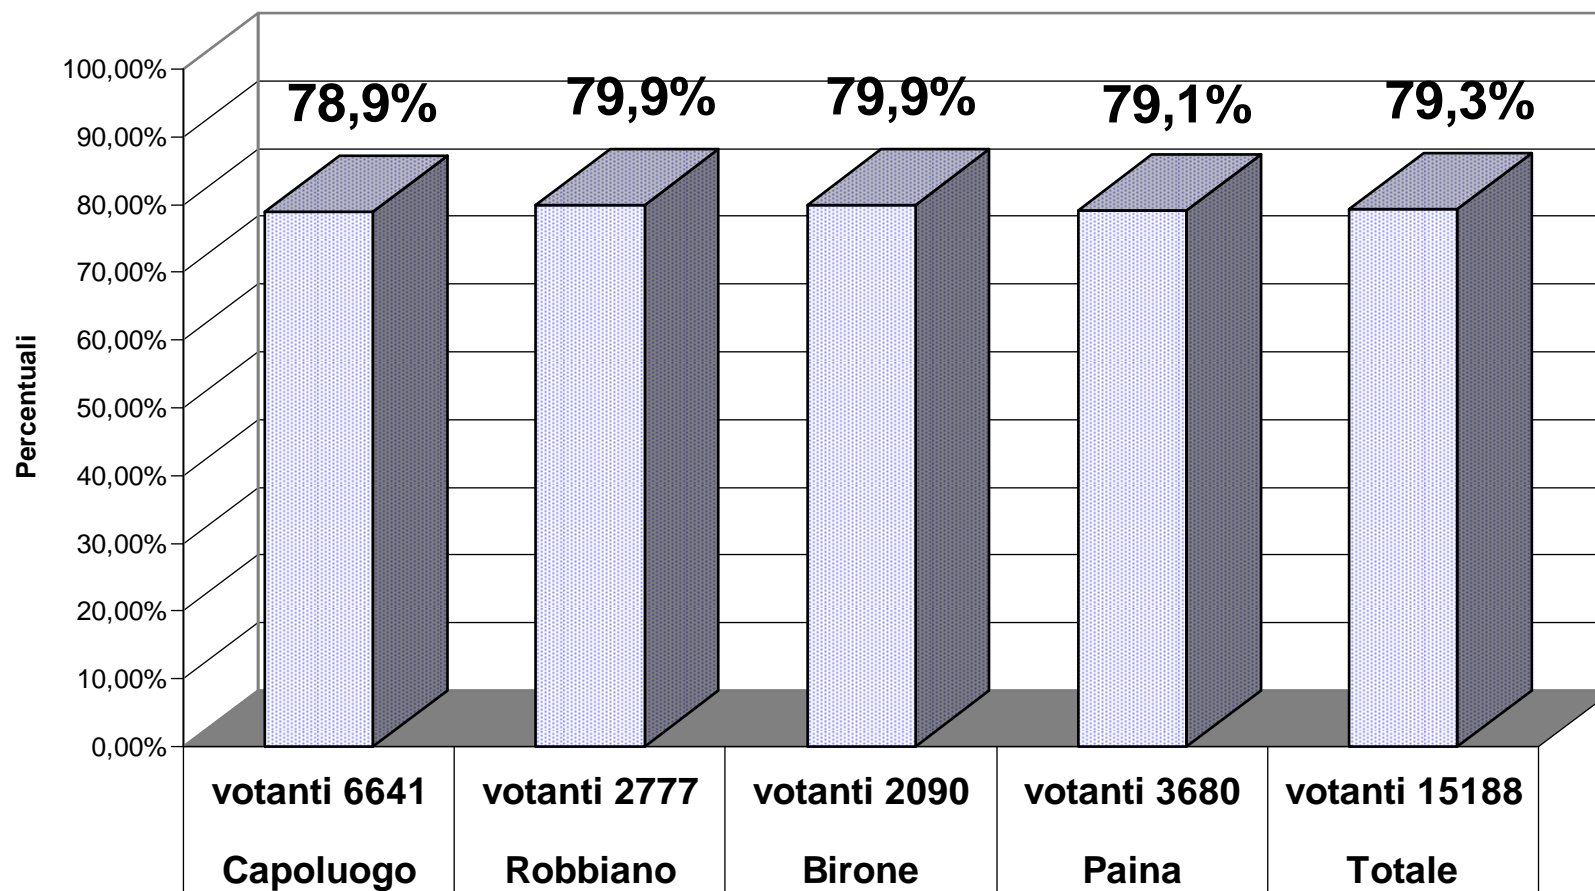

Elezioni Comunali del 6 e 7 giugno 2009

Percentuale votanti per frazione