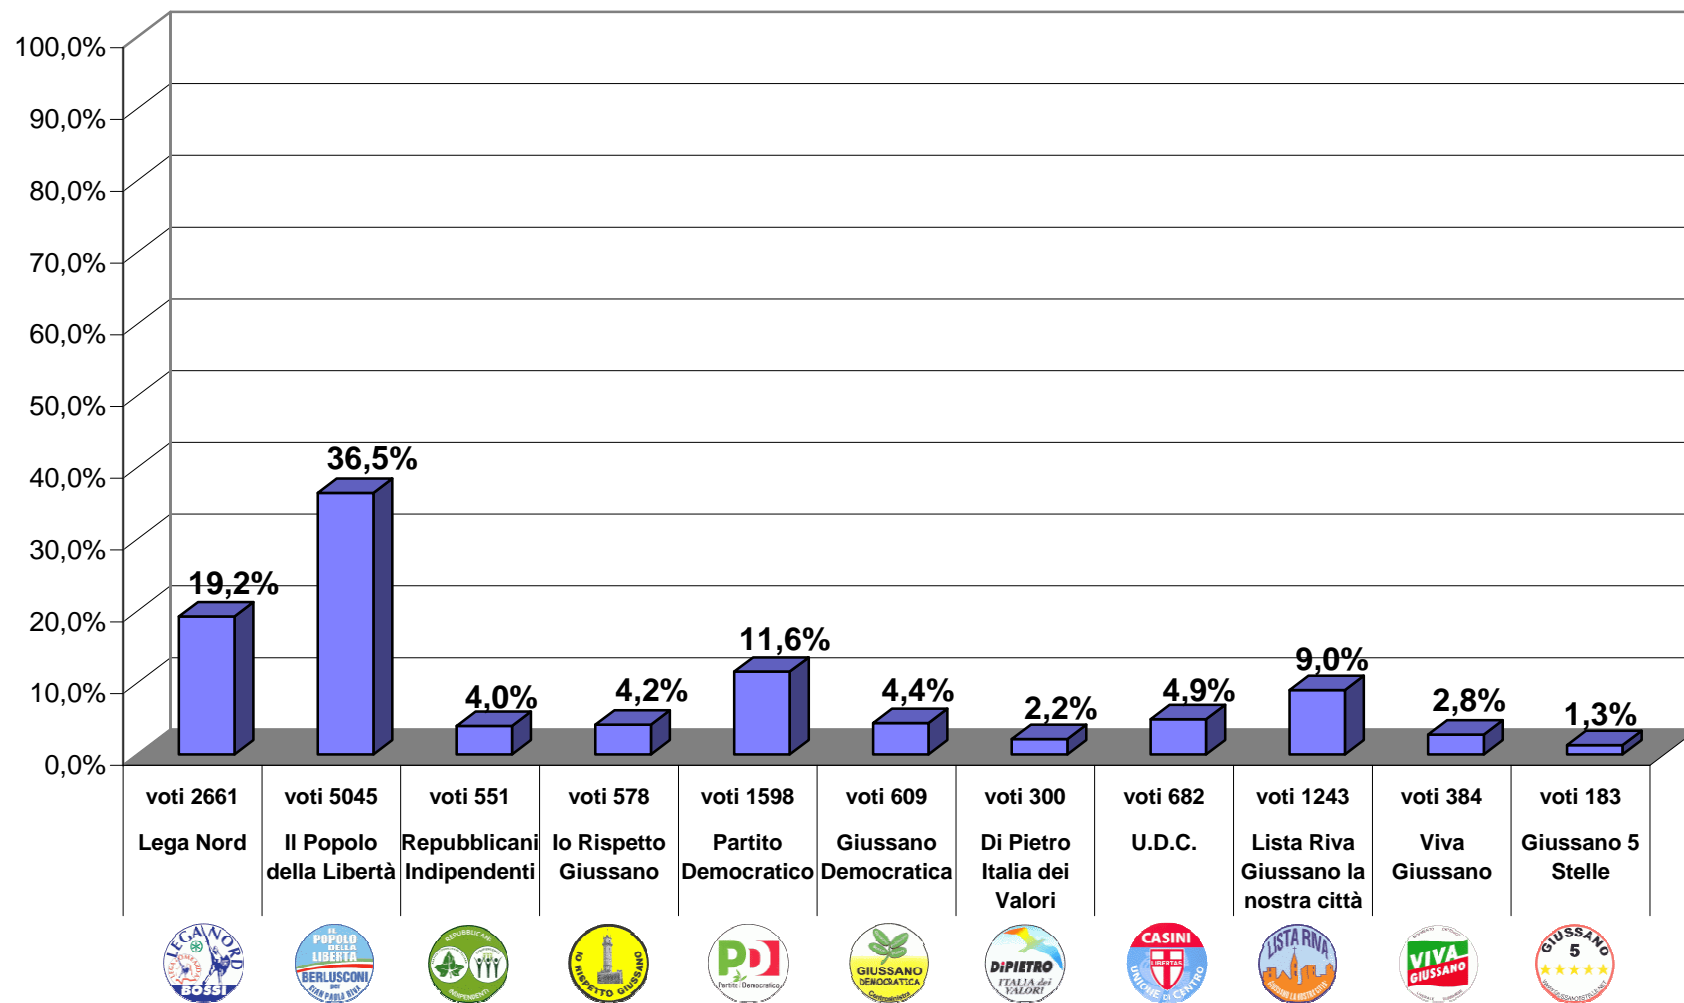

	I S C R I T T I			V O T A N T I			Lista 1	Lista 2	Lista 3	Lista 4	Lista 5	Lista 6	Lista 7	Lista 8	Lista 9	Lista 10	Lista 11	TOTALE	SCHEDE E VOTI NON VALIDI					
	M	F	TOTALE	M	F	TOTALE	Lega Nord	Il Popolo della Libertà	Repubblicani Indipendenti	Io Rispetto Giuszano	Partito Democratico	Giuszano Democratica	Di Pietro Italia dei Valori	U.D.C.	Lista Riva Giuszano la nostra città	Viva Giuszano	Giuszano 5 Stelle	VOTI VALIDI	BIANCHE	NULLE	CONTEST. NON ASS.	TOTALE VOTI NON VALIDI	VOTI SOLO PER SINDACO	
TOTALE GENERALE n. 22 Sezioni su 22	9376	9787	19163	7511	7677	15188	2661	5045	551	578	1598	609	300	682	1243	384	183	13834	179	282	1	462	892	
				% su iscritti->			79,3%	19,2%	36,5%	4,0%	4,2%	11,6%	4,4%	2,2%	4,9%	9,0%	2,8%	1,3%	100,0%	1,3%	2,0%	0,0%	<--(% su votanti)	6,4%

Elezioni Comunali del 6 e 7 giugno 2009

Percentuale votanti per frazione

Elezioni Comunali del 6 e 7 giugno 2009

Elezione diretta del Sindaco

Risultati per Frazione

■ Totale -	n. 22 Sezioni su 22
▨ Capoluogo -	n. 10 Sezioni su 10
▤ Robbiano -	n. 4 Sezioni su 4
▥ Birone -	n. 3 Sezioni su 3
▧ Paina -	n. 5 Sezioni su 5

CITTÀ DI GIUSSANO

Elezioni Comunali del 6 e 7 giugno 2009 Elezioni Consiglio Comunale Risultati per frazione

■ Totale -	n. 22 Sezioni su 22
■ Capoluogo -	n. 10 Sezioni su 10
■ Robbiano -	n. 4 Sezioni su 4
■ Birone -	n. 3 Sezioni su 3
■ Paina -	n. 5 Sezioni su 5