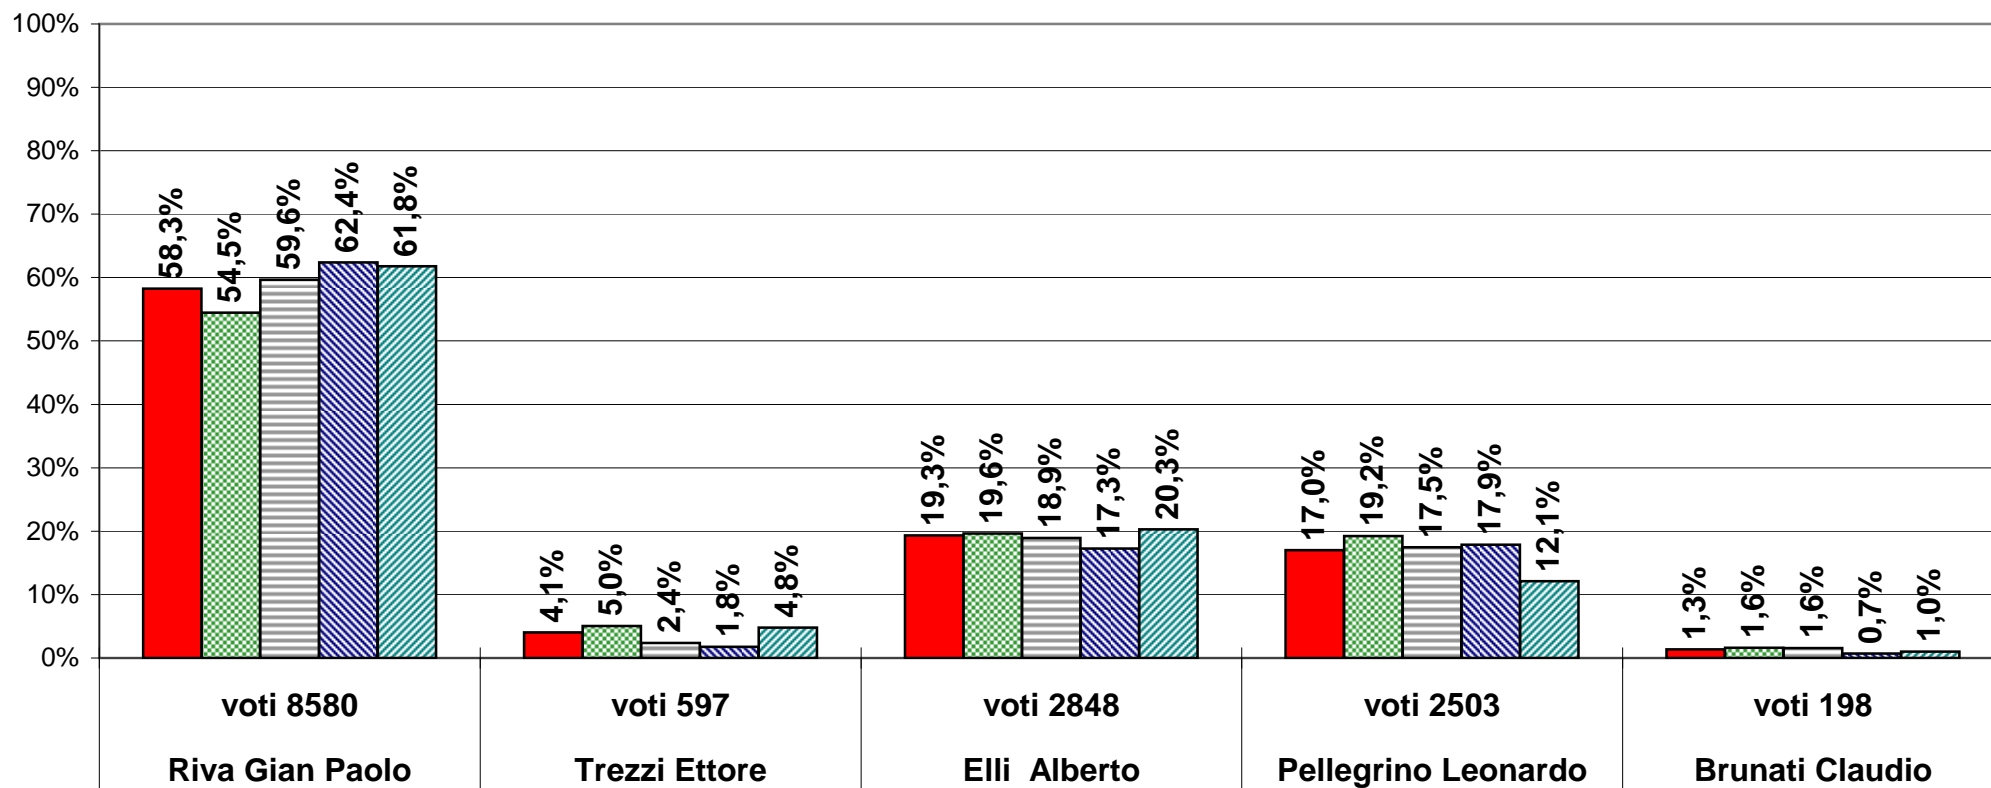

	I S C R I T T I			V O T A N T I			Lista 1	Lista 2	Lista 3	Lista 4	Lista 5	Lista 6	Lista 7	Lista 8	Lista 9	Lista 10	Lista 11	TOTALE	SCHEDE E VOTI NON VALIDI					
	M	F	TOTALE	M	F	TOTALE	Lega Nord	Il Popolo della Libertà	Repubblicani Indipendenti	Io Rispetto Giuszano	Partito Democratico	Giuszano Democratica	Di Pietro Italia dei Valori	U.D.C.	Lista Riva Giuszano la nostra città	Viva Giuszano	Giuszano 5 Stelle	VOTI VALIDI	BIANCHE	NULLE	CONTEST. NON ASS.	TOTALE VOTI NON VALIDI	VOTI SOLO PER SINDACO	
TOTALE GENERALE n. 22 Sezioni su 22	9376	9787	19163	7511	7677	15188	2661	5045	551	578	1598	609	300	682	1243	384	183	13834	179	282	1	462	892	
				% su iscritti->			79,3%	19,2%	36,5%	4,0%	4,2%	11,6%	4,4%	2,2%	4,9%	9,0%	2,8%	1,3%	100,0%	1,3%	2,0%	0,0%	<--(% su votanti)	6,4%

Elezioni Comunali del 6 e 7 giugno 2009

Percentuale votanti per frazione

Elezioni Comunali del 6 e 7 giugno 2009

Elezione diretta del Sindaco

Risultati per Frazione

■ Totale -	n. 22 Sezioni su 22
▨ Capoluogo -	n. 10 Sezioni su 10
▤ Robbiano -	n. 4 Sezioni su 4
▥ Birone -	n. 3 Sezioni su 3
▧ Paina -	n. 5 Sezioni su 5